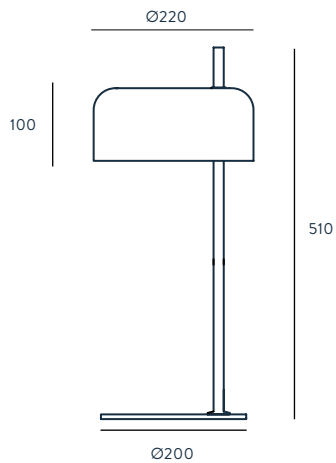

LALU

DESIGNED BY JANA CHANG / 2013

S1189

ACABADOS

METAL	PANTALLA
CROMO	BLANCO
ORO BRILLO	BLANCO

MATERIALES

ACERO

ESPECIFICACIONES (UE)

E27 60W MAX
(NO INCLUIDA)
230 V, 50/60 HZ,
IP20, CLASE II

CLASIFICACIÓN ENERGÉTICA

A ++

MODIFICACIONES POSIBLES

PARA MODIFICACIONES DE COLORES
DE PANTALLA CONSULTAR

AMBIENTE EN PÁGINA

61

FINISHES

METAL	SHADE
CHROME	WHITE
SHINNY GOLD	WHITE

MATERIALS

STEEL

SPECIFICATIONS (UE)

E27 60W MAX
(NOT INCLUDED)
230 V, 50/60 HZ,
IP20, CLASS II

ENERGY LABEL

A ++

POSSIBLE MODIFICATIONS