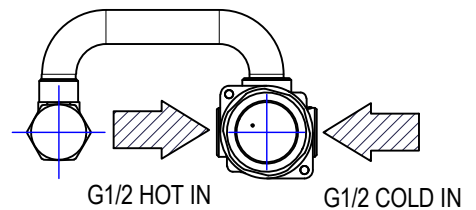

Vista ISO

MAX 142  
MIN 127

**Ritmonio**  
Living a quality experience.  
13019 VARALLO - (VC) - ITALY

SERIE Ø35

CODICE E0BA0440SPSX

DATA EMISSIONE 21/03/2003

DENOMINAZIONE Micelatore monocomando ad incasso per lavabo  
Built-in single lever basin mixer