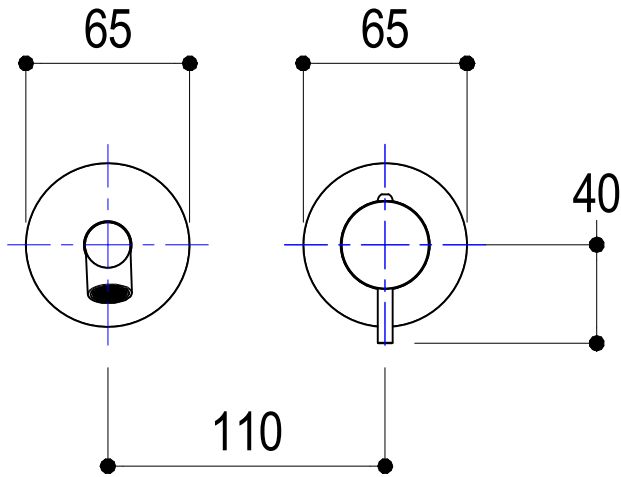

Vista ISO

MAX 142  
MIN 127

**Ritmonio**  
Living a quality experience.  
13019 VARALLO - (VC) - ITALY

SERIE Ø35

CODICE E0BA0440SPSX

DATA EMISSIONE 21/03/2003

DENOMINAZIONE Micelatore monocomando ad incasso per lavabo  
Built-in single lever basin mixer