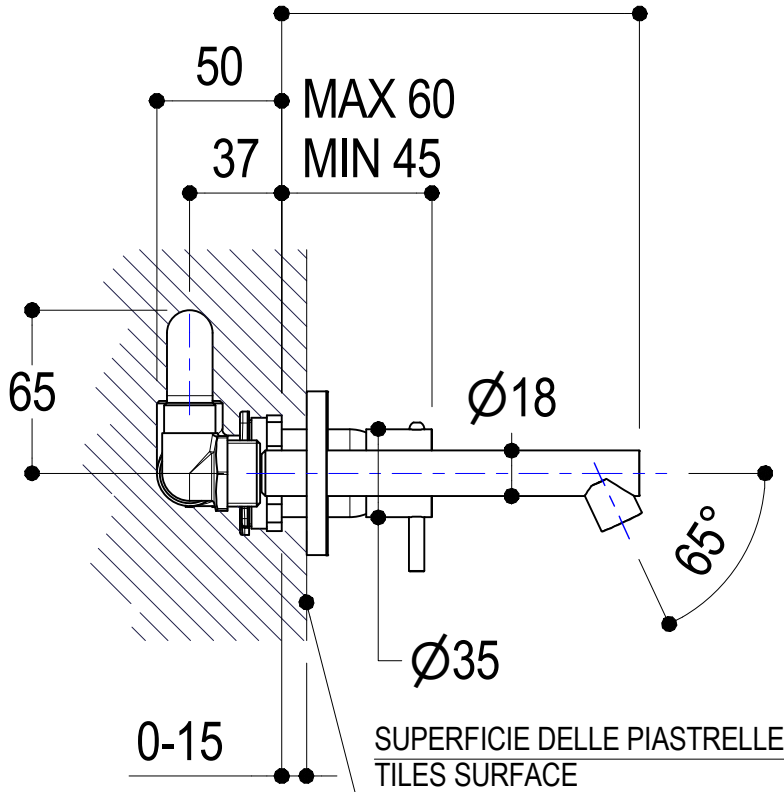

# SCHEDA TECNICA / TECHNICAL DATA

RUBINETTERIE RITMONIO S.R.L. si riserva tutti i diritti connessi con il presente documento e con l'oggetto o la materia ivi rappresentati con divieto di riprodurlo, utilizzarlo o renderlo accessibile a terzi in assenza di previa autorizzazione. Disegno CAD non modificabile a mano

Vista ISO

MAX 142  
MIN 127

**Ritmonio**  
Living a quality experience.  
13019 VARALLO - (VC) - ITALY

SERIE Ø35

CODICE E0BA0440SPSX

DATA EMISSIONE 21/03/2003

DENOMINAZIONE Micelatore monocomando ad incasso per lavabo  
Built-in single lever basin mixer