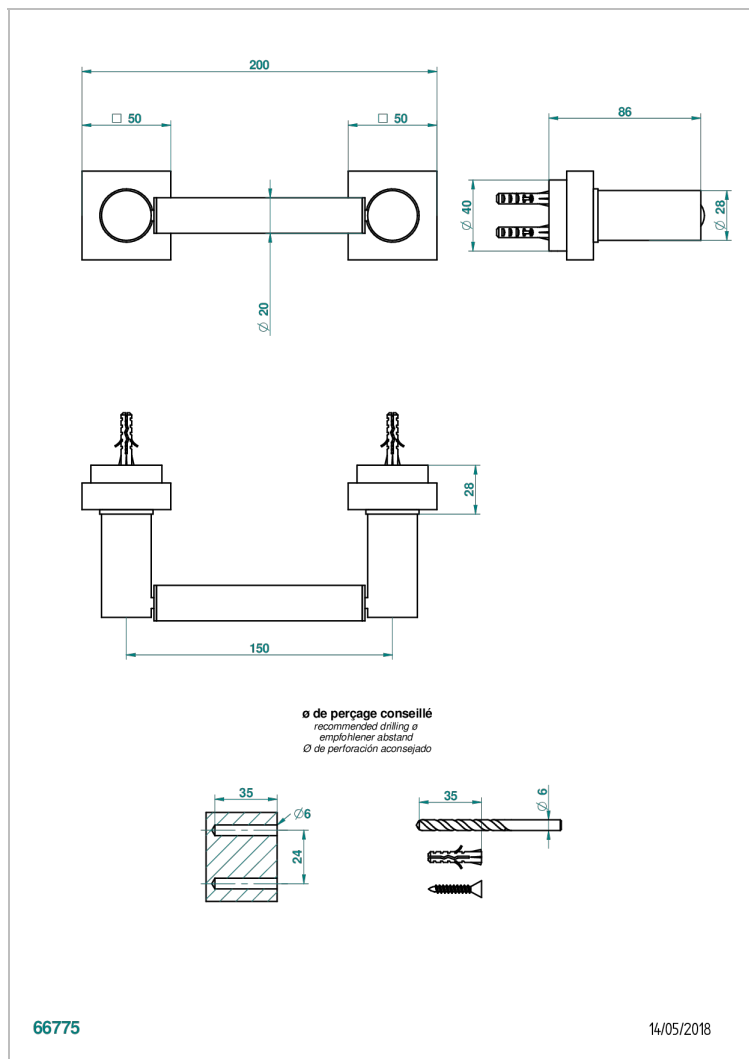

MONTAIGNE MARBRE LEONARDO GREY С РУКОЯТКАМИ

G3U-543M

Бумагодержатель

ХАРАКТЕРИСТИКИ

- Montaigne marbre Leonardo Grey с ручьятками
- Бумагодержатель

ДОСТУПНЫЕ ВАРИАНТЫ ПОКРЫТИЙ

Blush PVD - H62
Graphite PVD - H64
Matt Umber PVD - H67
Matt blush PVD - H60
Matt graphite PVD - H65
Umber PVD - H66

Аранья (чёрный никель) - D24
Бронза - D01
Золото - F01
Матовая красная старинная медь - H07
Матовое золото - F07
Матовое светлое золото - F31

Матовый никель - C01
Матовый хром - C02
Никель - B01
Покрытие PVD бронза - F33
Покрытие PVD золотистый цвет - H52
Покрытие PVD латунь - H49

Покрытие PVD матовая бронза - F34
Покрытие PVD матовая латунь - H50
Покрытие PVD матовый золотистый - H53
Покрытие PVD матовый никель - H56
Покрытие PVD никель - H55
Розовое золото - F27

Сатинированное золото - F03
Сатинированный хром - C03
Светлое золото - F30
Серебро с родием - F18
Состаренный никель - H28
Старинное серебро - H03