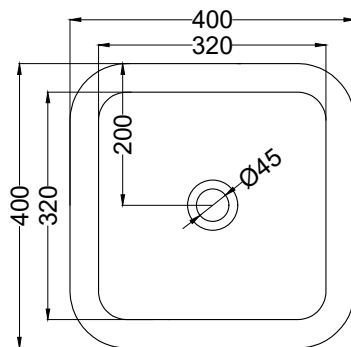

DoP No. 14688.01

Febbraio 2021

TOP

SIDE

ATTENZIONE: Superfici, pesi e misure riportate possono presentare leggere differenze rispetto ai pezzi reali, in considerazione e accordo delle caratteristiche di tolleranza intrinseche del materiale ceramico e del suo processo produttivo. L'azienda si riserva di cambiare schede tecniche e caratteristiche di funzionamento degli articoli in ogni momento e senza necessità di preavviso.