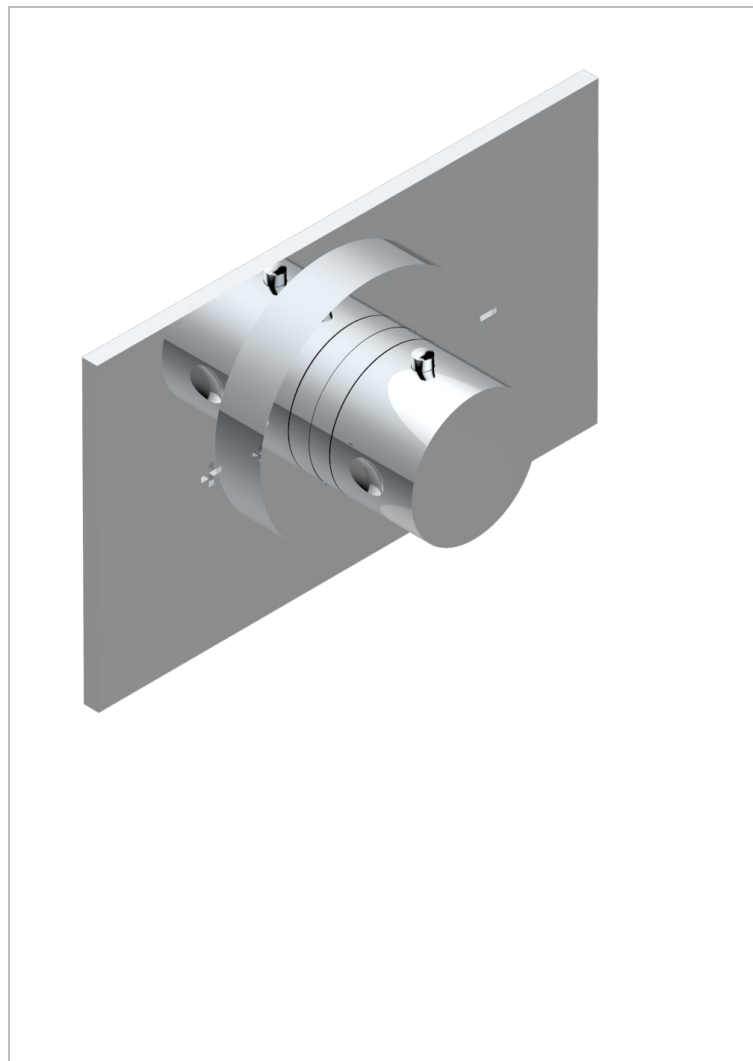

BEYOND CRYSTAL С КРАСНЫМ ХРУСТАЛЕМ

THG[®]
PARIS

U6H-5100B

Ручка регулировки для термостата THG, арт.5100A 1/2" и 5200A 3/4"

ХАРАКТЕРИСТИКИ

- ASME : ASME A112.18.1-2011/CSA B125.1-11
- DVGW : DW-6512CQ0608

СТАНДАРТЫ

СВЯЗАННЫЕ ТОВАРНЫЕ ПОЗИЦИИ

- Ref. G00-5100C Соединитель стеновой для термостатов THG арт.5100A и 5200A - для встраивания в стену на глубине от 78 до 123 мм
- Ref. G00-5100G Стопорное кольцо для термостатического смесителя THG с комплектом креплений
- Ref. G00-5200AE Термостат THG 3/4" - 60 л/мин с восковым картриджем и коробкой для встраивания, без ручки регулировки