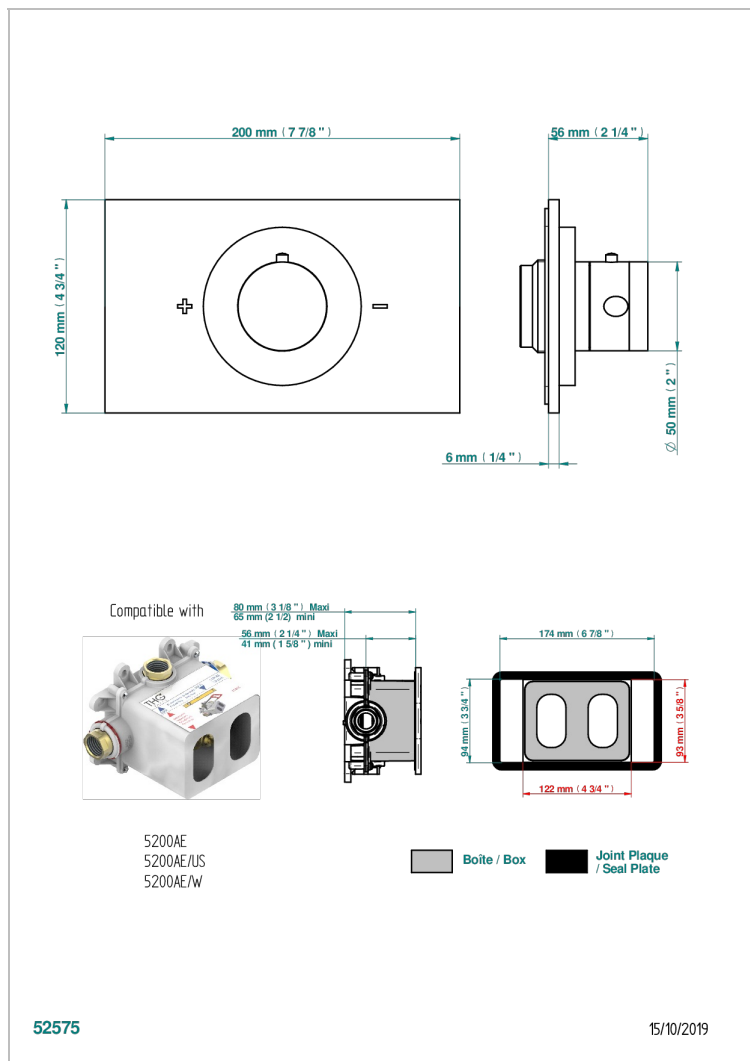

BEYOND CRYSTAL С КРАСНЫМ ХРУСТАЛЕМ

THG[®]
PARIS

U6H-5100B

Ручка регулировки для термостата THG, арт.5100A 1/2" и 5200A 3/4"

ХАРАКТЕРИСТИКИ

- ASME : ASME A112.18.1-2011/CSA B125.1-11
- DVGW : DW-6512CQ0608

СТАНДАРТЫ

СВЯЗАННЫЕ ТОВАРНЫЕ ПОЗИЦИИ

- Ref. G00-5100C Соединитель стеновой для термостатов THG арт.5100A и 5200A - для встраивания в стену на глубине от 78 до 123 мм
- Ref. G00-5100G Стопорное кольцо для термостатического смесителя THG с комплектом креплений
- Ref. G00-5200AE Термостат THG 3/4" - 60 л/мин с восковым картриджем и коробкой для встраивания, без ручки регулировки