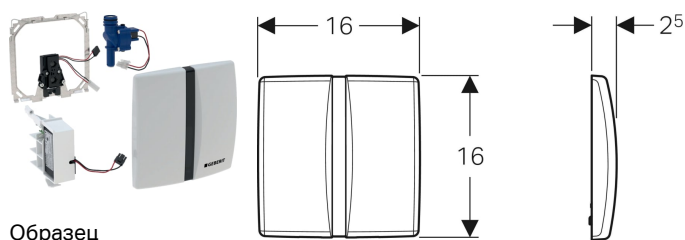

Система электронного управления смывом писсуара Geberit, питание от сети, защитная крышка из сплава на основе цинка, Basic

Образец

Цели применения

- Для встраивания в элементы Geberit Duofix без жесткой траверсы, универсальная для писсуаров
- Для автоматического задействования смыва в писсуарах

Характеристики

- Смывная клавиша с предохранителем
- Надежное ИК-распознавание на расстоянии
- ИК-датчик с автоматическими регулировками
- ИК-датчик присутствия с распознаванием пользователя
- Регулируемое время смыва
- Регулируемая периодическая подача воды
- Динамическая регулировка времени смыва
- Регулируемый предварительный смыв
- Возможна модернизация для эксплуатации с писсуаром с крышкой
- Энергообеспечение от сети
- Готово к эксплуатации после подключения к сети
- Управление при перерыве в электроснабжении
- Функция закрывания вентиля при отключении питания
- Однократный смыв при активации подачи электропитания
- Mit Geberit Control App kompatibel ab 01.04.2022
- Функции регулируются и запрашиваются при помощи пульта для настройки Geberit
- Возможно отключение задействования смыва через Geberit Clean-Handy

Объем поставки

- Защитная крышка с окошком ИК-датчика
- Монтажная рама
- ИК-датчик
- Электромагнитный клапан
- Сетевой блок
- Крепеж

Арт. №	Цвет / поверхность	Материал
115.802.11.5	Альпийский белый	Сплав на основе цинка
115.802.46.5	Матовый хром	Сплав на основе цинка