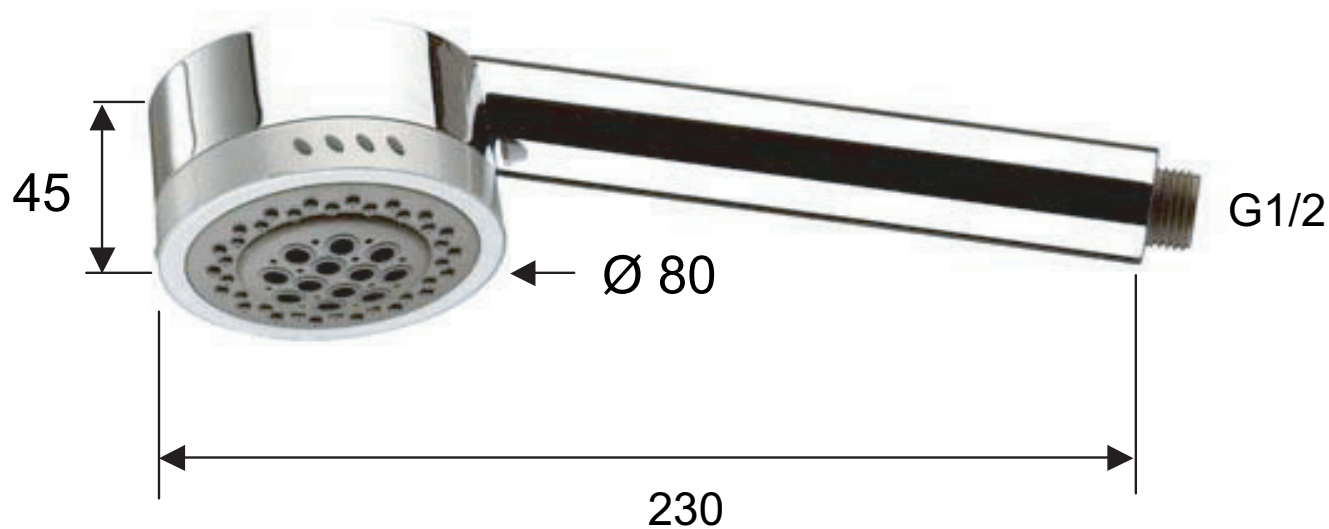

ART. COD. **A433**

3 FUNZIONI / 3 *FUNCTIONS*

MATERIALI / MATERIALS

ABS CROMATO / CHROME PLATED ABS

CROMATURA / CHROME PLATING

UNI EN 248