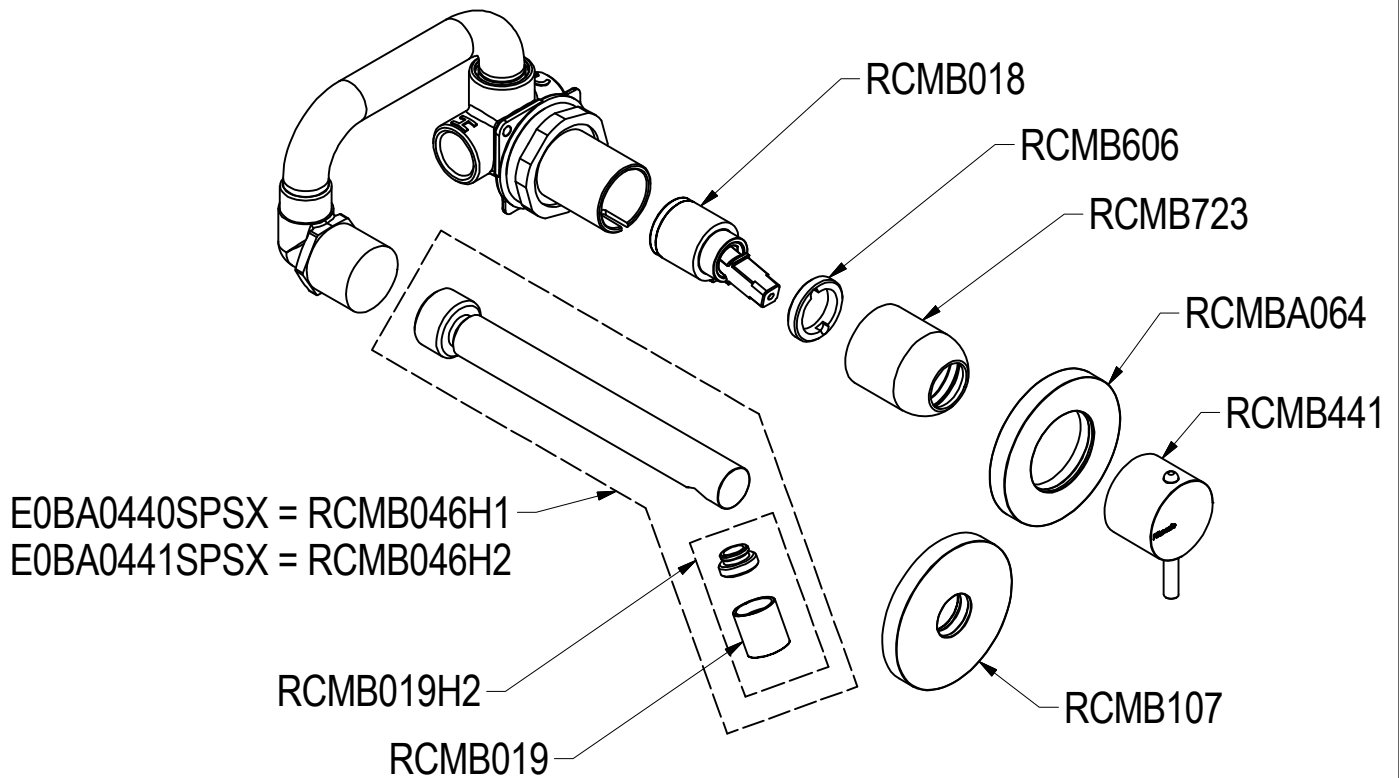

# SCHEDA TECNICA / TECHNICAL DATA

RUBINETTERIE RITMONIO S.R.L. si riserva tutti i diritti connessi con il presente documento e con l'oggetto o la materia ivi rappresentati con divieto di riprodurlo, utilizzarlo o renderlo accessibile a terzi in assenza di previa autorizzazione. Disegno CAD non modificabile a mano

SERIE	Ø35	CODICE	E0BA0440SP E0BA0441SP	DATA EMISSIONE	29/06/16
DENOMINAZIONE	Miscelatore monocomando ad incasso per lavabo Built-in single lever basin mixer			REVISIONE	1
					31/07/2019