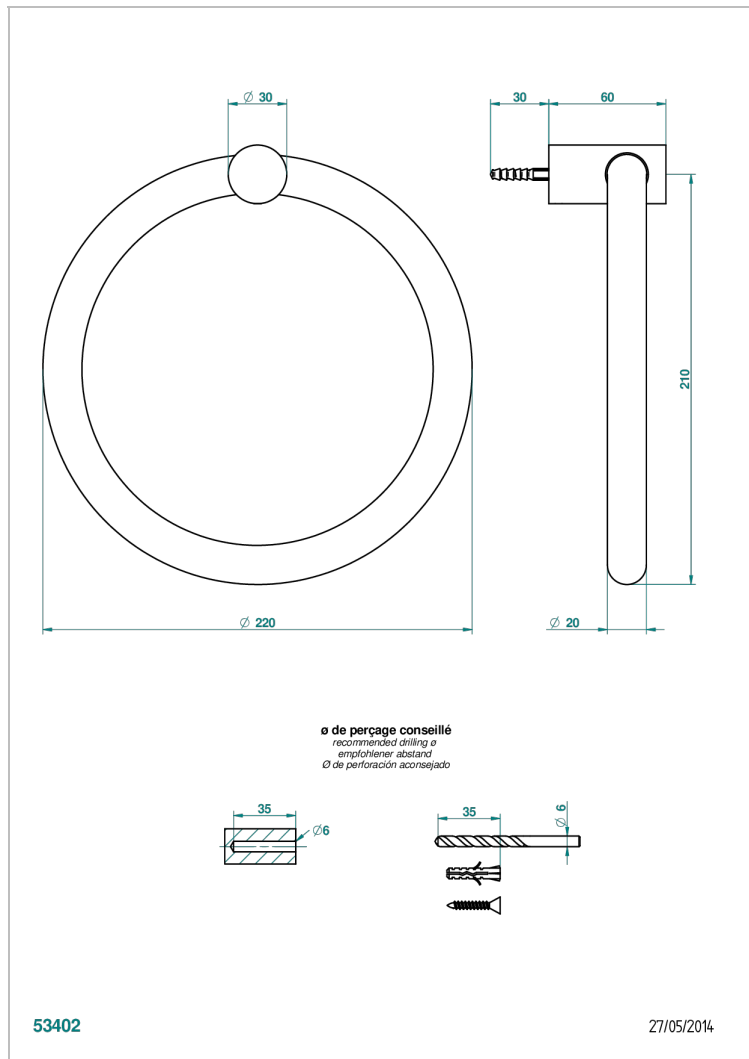

BEYOND CRYSTAL С СИНИМ ХРУСТАЛЕМ

U6K-504N

Полотенцедержатель-кольцо-Ø 180 мм одинарное

THG[®]
PARIS

ХАРАКТЕРИСТИКИ

- Beyond crystal с синим хрусталём
- Полотенцедержатель-кольцо-Ø 180 мм одинарное

ДОСТУПНЫЕ ВАРИАНТЫ ПОКРЫТИЙ

Покрытие PVD никель - H55
Розовое золото - F27
Сатинированное золото - F03
Сатинированный хром - C03
Светлое золото - F30
Серебро с родием - F18

Состаренный никель - H28
Хром - A02
Хром/золото - G02