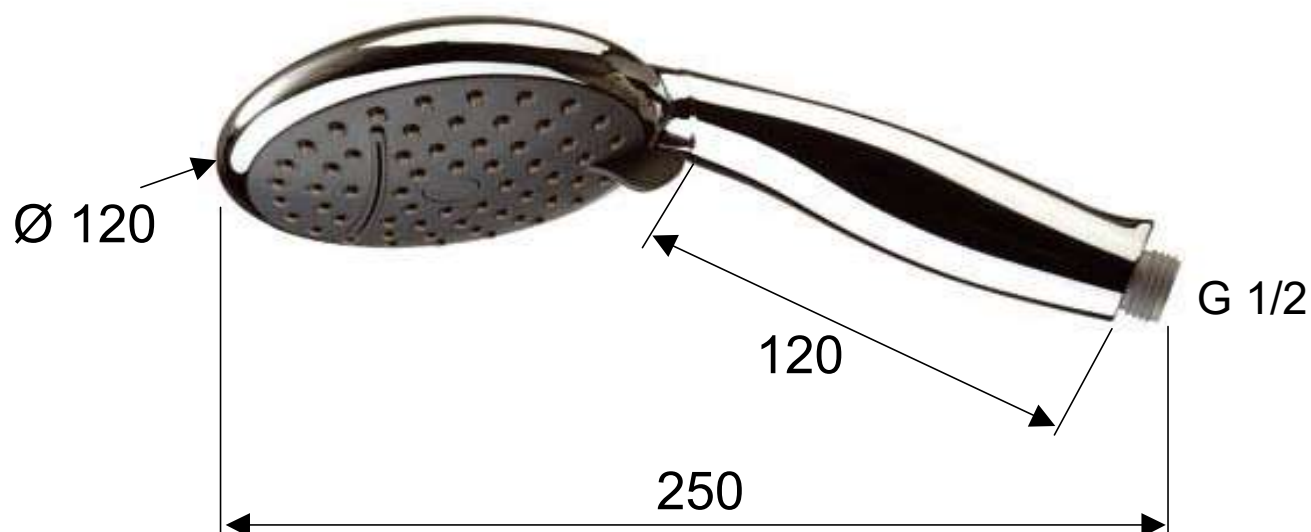

ART. COD. **A444**

2 FUNZIONI / 2 FUNCTIONS

PORTATA / FLOW RATE

bar	1	2	3	4	5
l/min	9,5	12	16	18,5	20,5

**MATERIALI / MATERIALS**

ABS CROMATO / CHROME PLATED ABS

**CROMATURA / CHROME PLATING**

UNI EN 248