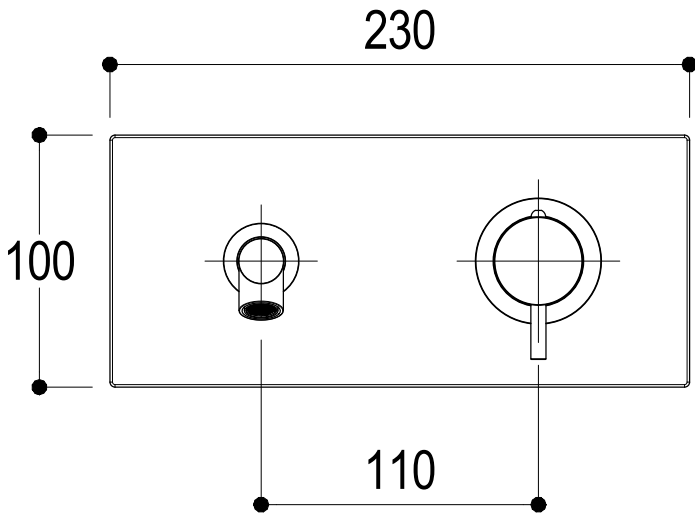

SUPERFICIE DELLE PIASTRELLE
TILES SURFACE

Vista ISO

Ritmonio
Living a quality experience.
13019 VARALLO - (VC) - ITALY

SERIE
DIAMETROTRENTACINQUE

CODICE
E0BA0441SX

DATA EMISSIONE
21/03/03

DENOMINAZIONE
Miscelatore monocomando lavabo incasso
Built-in single lever basin mixer