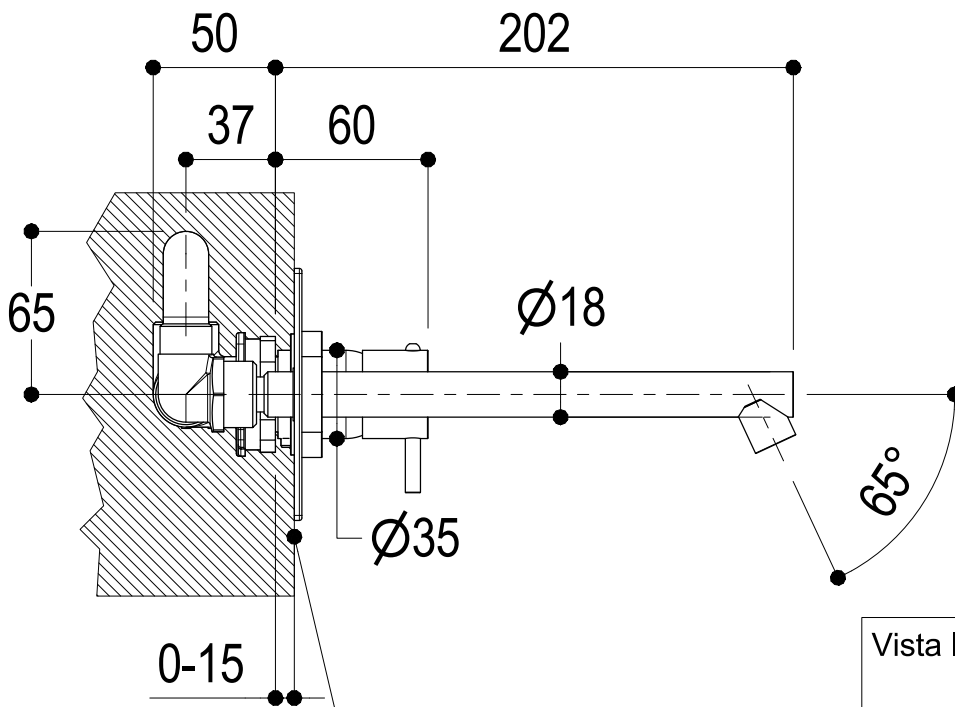

SUPERFICIE DELLE PIASTRELLE
TILES SURFACE

Vista ISO

Ritmonio
Living a quality experience.
13019 VARALLO - (VC) - ITALY

SERIE
DIAMETROTRENTACINQUE

CODICE
E0BA0441SX

DATA EMISSIONE
21/03/03

DENOMINAZIONE
Miscelatore monocomando lavabo incasso
Built-in single lever basin mixer