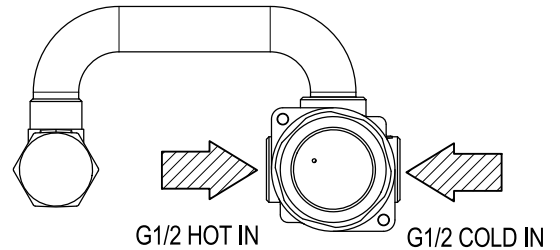

SUPERFICIE DELLE PIASTRELLE
TILES SURFACE

Vista ISO

Ritmonio
Living a quality experience.
13019 VARALLO - (VC) - ITALY

SERIE
DIAMETROTRENTACINQUE

CODICE
E0BA0441SX

DATA EMISSIONE
21/03/03

DENOMINAZIONE
Miscelatore monocomando lavabo incasso
Built-in single lever basin mixer