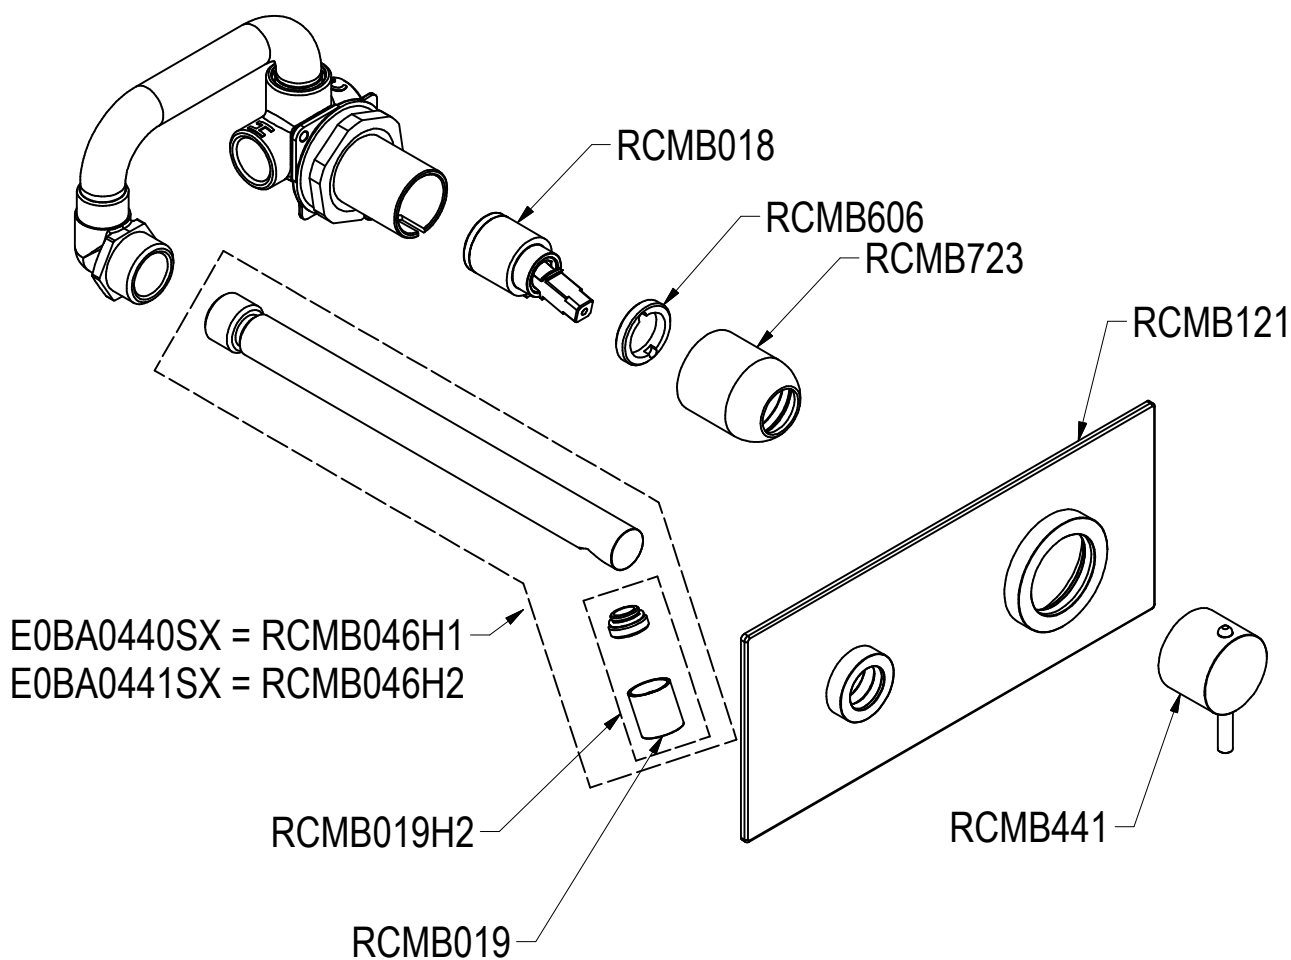

# SCHEDA TECNICA / TECHNICAL DATA

RUBINETTERIE RITMONIO S.R.L. si riserva tutti i diritti connessi con il presente documento e con l'oggetto o la materia ivi rappresentati con divieto di riprodurlo, utilizzarlo o renderlo accessibile a terzi in assenza di previa autorizzazione. Disegno CAD non modificabile a mano

**Ritmonio**

Living a quality experience.

13019 VARALLO - (VC) - ITALY

SERIE	Ø35	CODICE	E0BA0440 E0BA0441	DATA EMISSIONE	29/06/16
DENOMINAZIONE	Miscelatore monocomando ad incasso per lavabo Built-in single lever basin mixer				
REVISIONE	EMESSO	APPROVATO			
-	BIGLIA M.	GIUSTO C.			