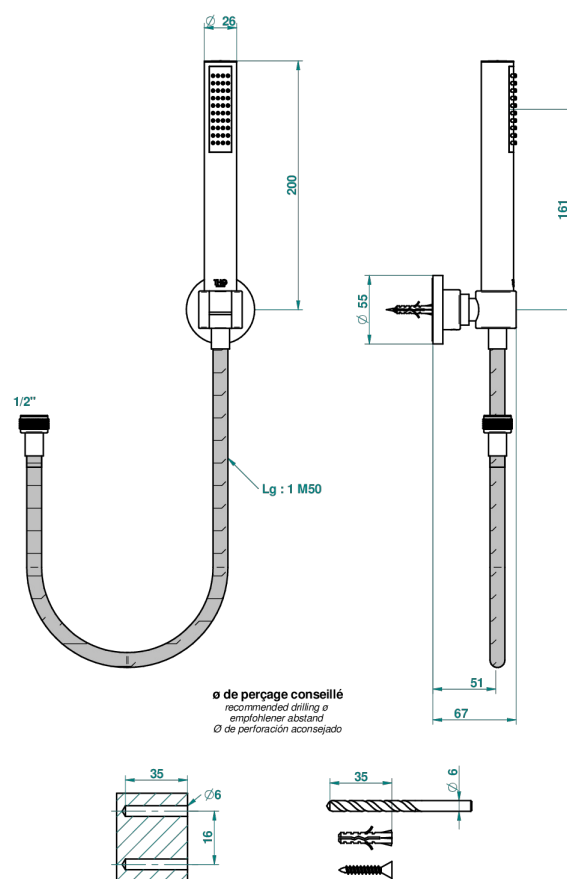

MONTAIGNE MARBRE LEONARDO GREY С РУКОЯТКАМИ

THG[®]
PARIS

G3U-52A

Душ ручной стильный встраиваемый в стену, шланг и стационарный кронштейн

41077

13/07/2018

ХАРАКТЕРИСТИКИ

- Montaigne marbre Leonardo Grey с рукоятками
- Душ ручной стильный встраиваемый в стену, шланг и стационарный кронштейн