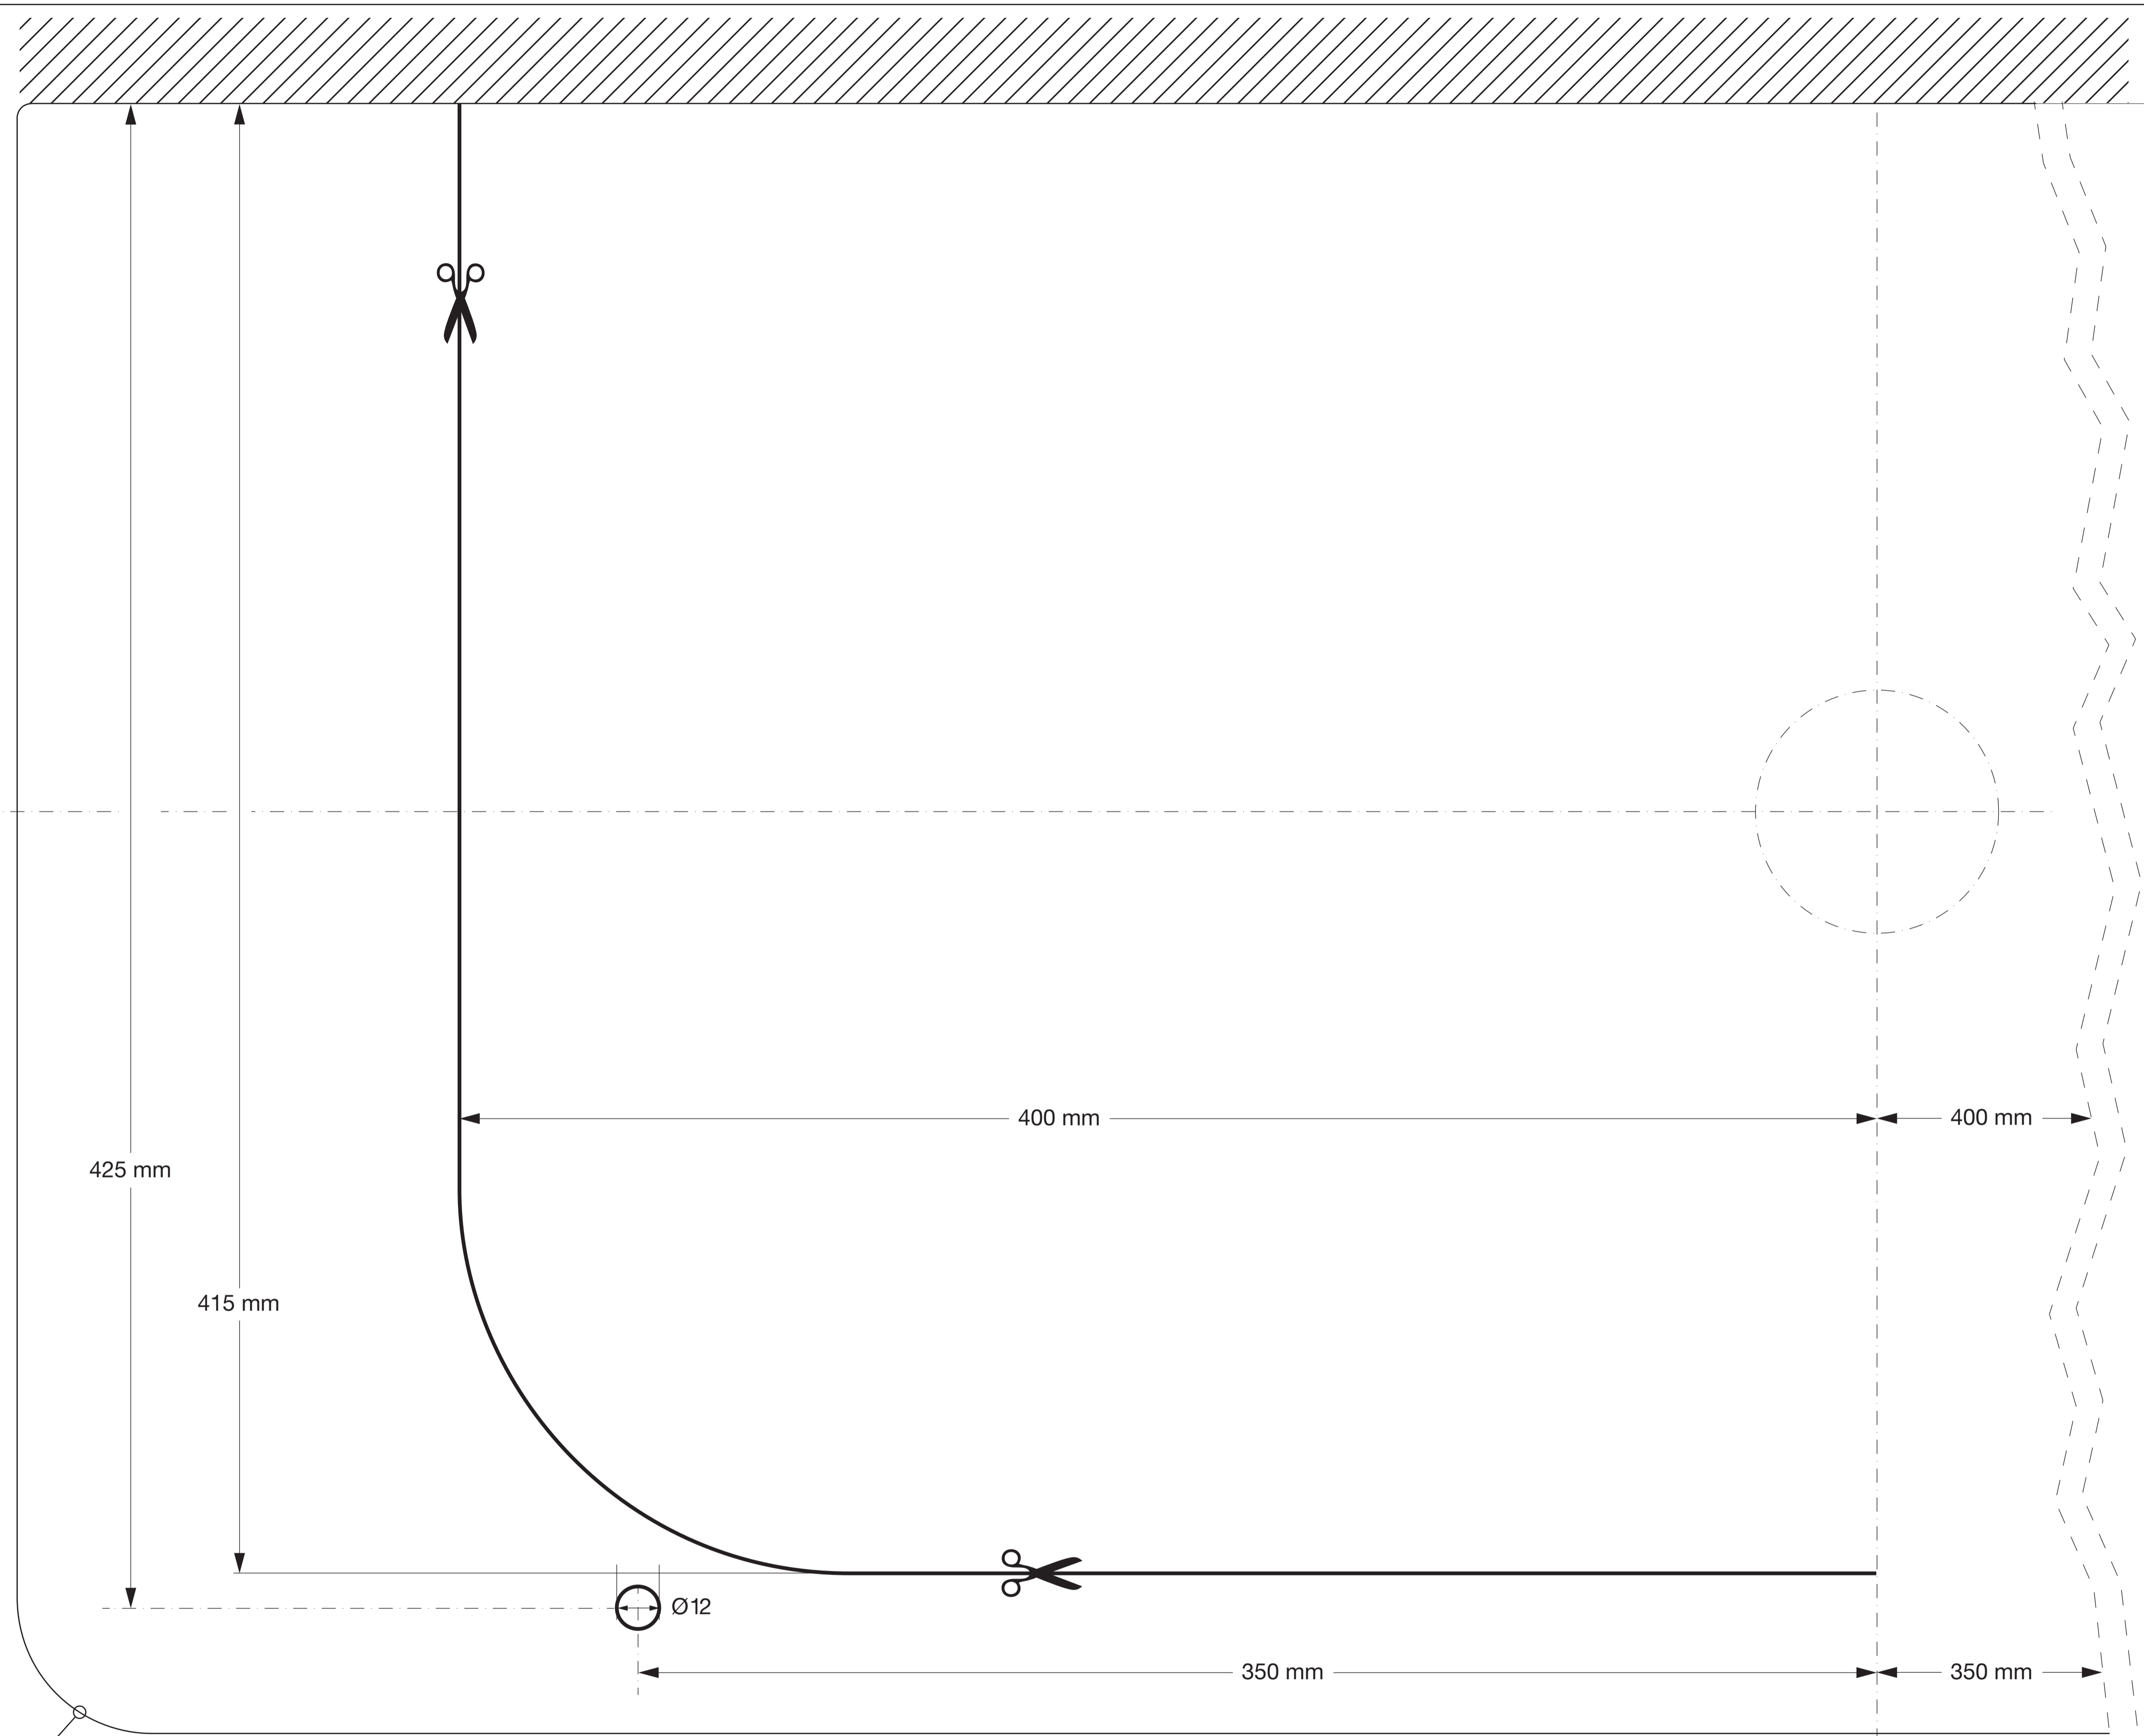

Aussenkontur Keramik
Contour externe ceramique
Profilo esterno ceramica
Outer Contour Ceramic
Contorno exterior cerámica
Buitenste omtrek keramiek
Tvarovaná keramika
Kontūra keramika
Kształt ceramiki
A kerámia külső kontúrja
Формы керамики
Керамічна форма

M 1:1