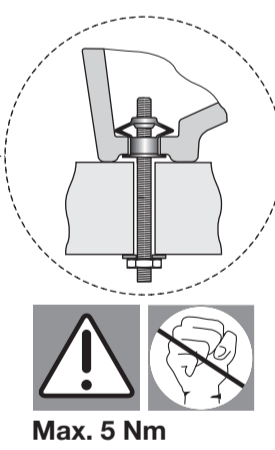

LAUFEN

laufenpro S

8.1696.6

Einbauwaschtisch von oben
Basin á inserer
Lavabo per installazione sopra il piano del mobile
Drop-in basin
Lavabo de encimera
Opbouwwashtafel
Zápustné umyvadlo
Įleidžiamas praustuvas
Umywalka blatowa
Felülről beépíthető mosdó
Встраиваемая раковина
Умивалник за вграждане

8.9996.6

Schablone
Gabarit
Sagoma

Template
Plantilla
Sjabloon
Šablona
Šablonas
Szablon
Sablon
Лекало
Шаблон

Max. 5 Nm

LAUFEN

Laufen Bathrooms AG
Wahlenstrasse 46
CH-4242 Laufen, Switzerland
www.laufen.com

DE/FR/IT/EN/ES/NL/CS/LT/PL/HU/RU/BG

23/08/18 8.9996.6.000.000.1 KRA