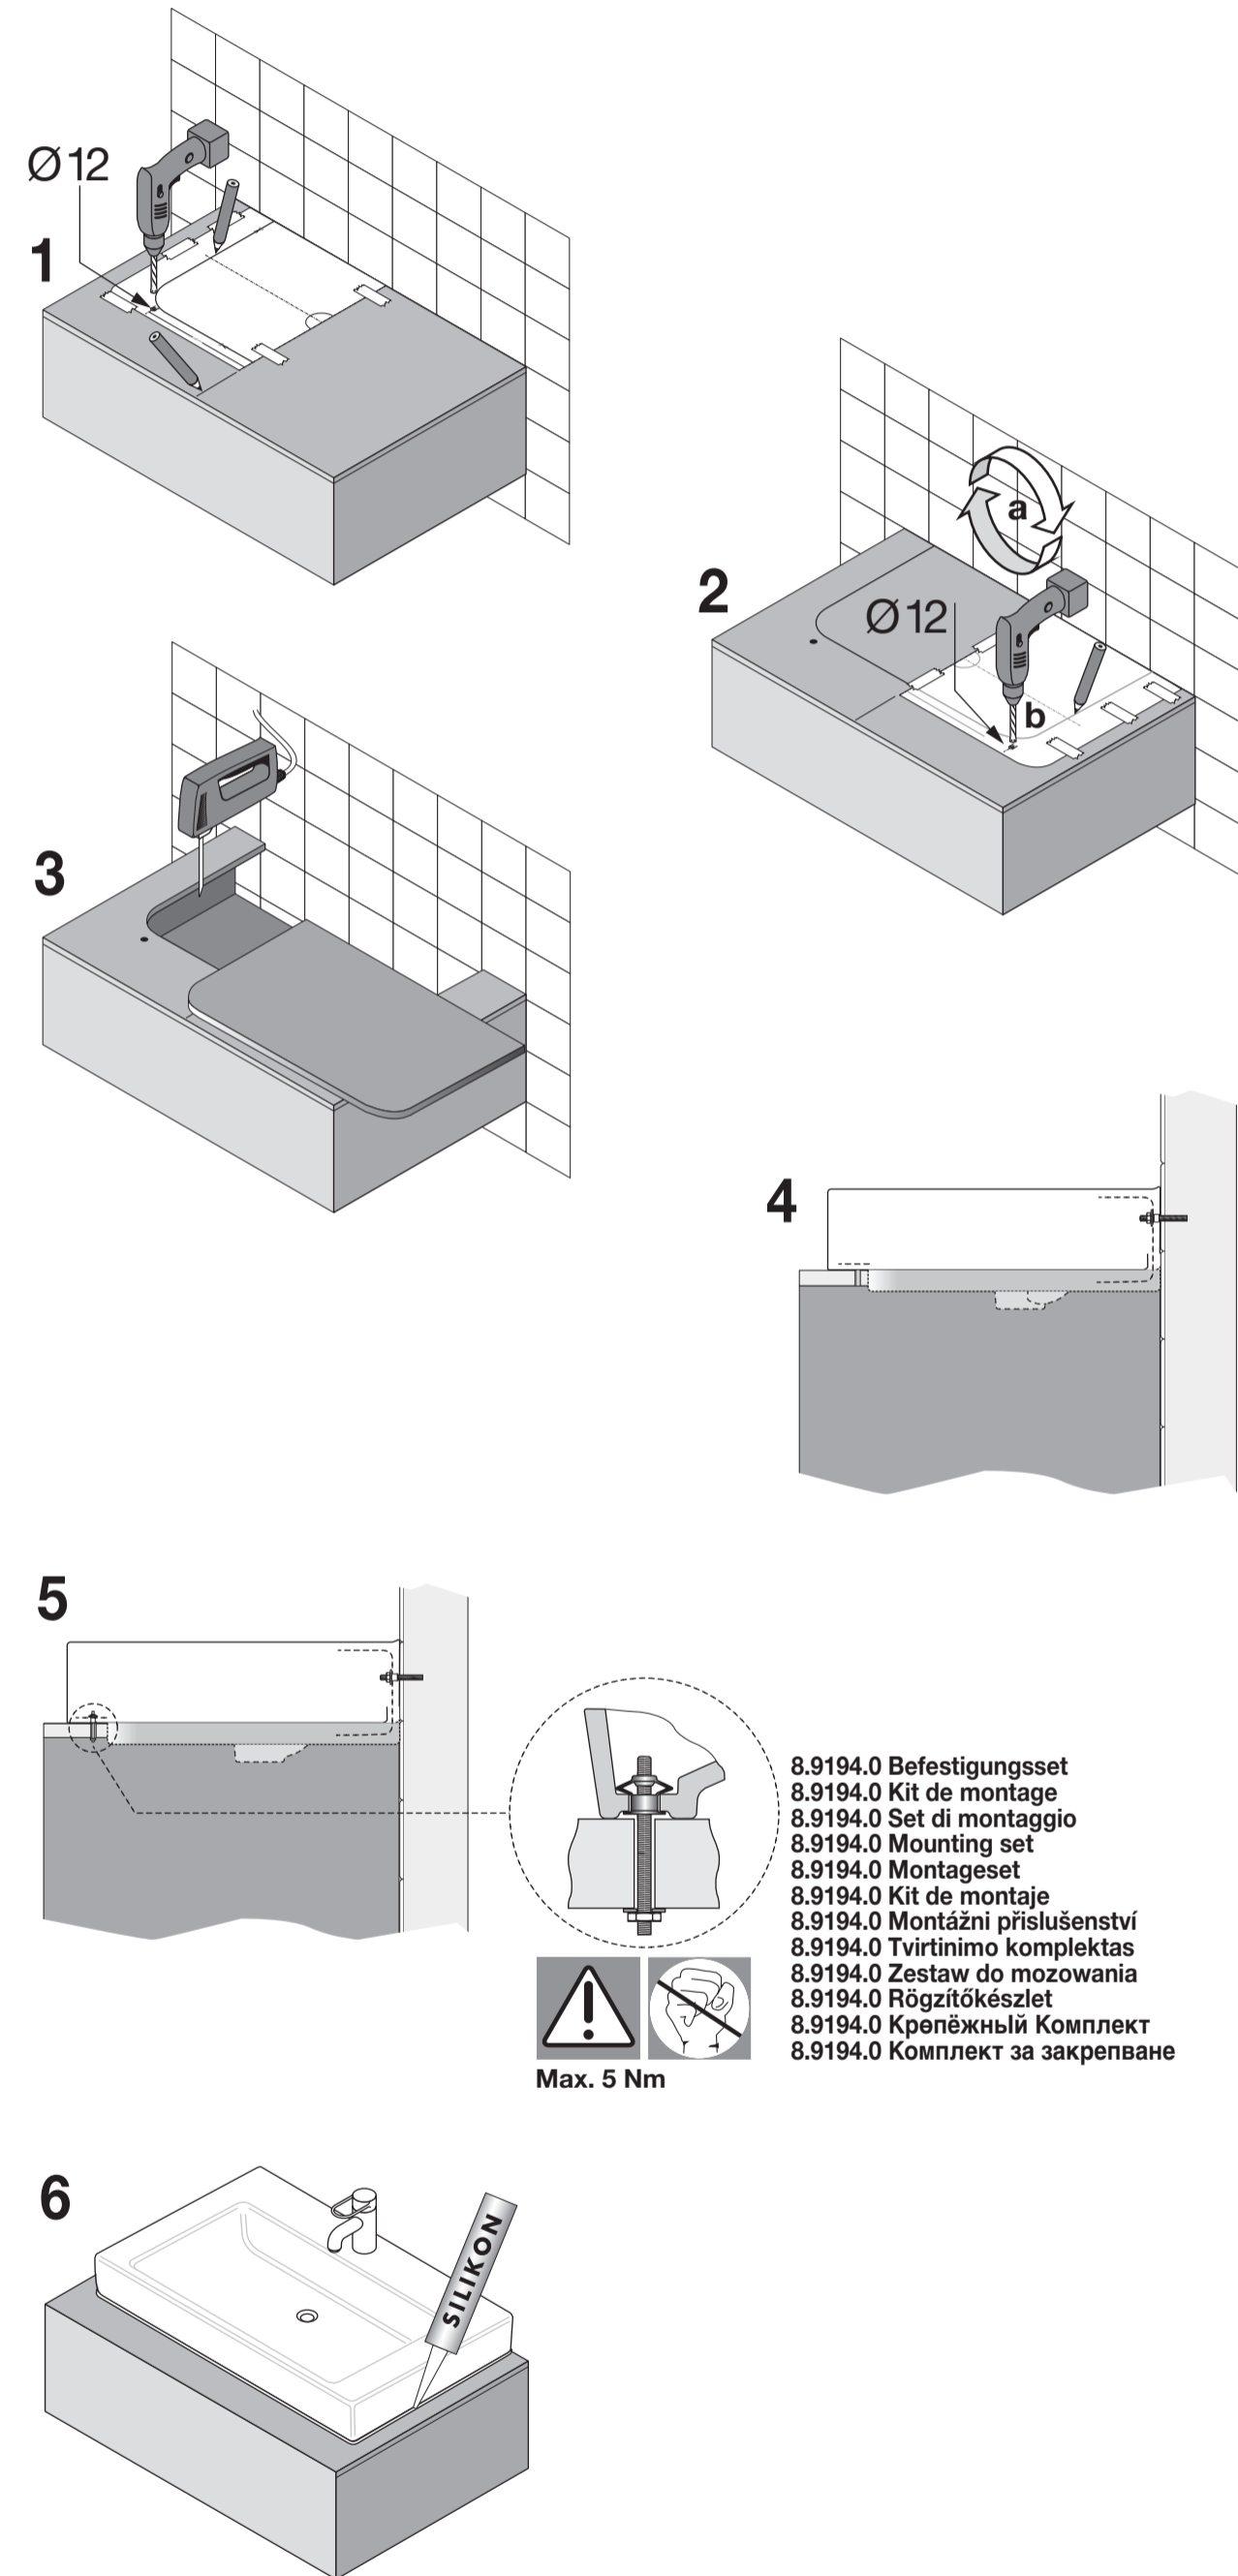

LAUFEN

laufenpro S

8.1696.6

Einbauwaschtisch von oben
Basin á inserer
Lavabo per installazione sopra il piano del mobile
Drop-in basin
Lavabo de encimera
Opbouwwashtafel
Zápustné umyvadlo
Įleidžiamas praustuvas
Umywalka blatowa
Felülről beépíthető mosdó
Встраиваемая раковина
Умивалник за вграждане

8.9996.6

Schablone
Gabarit
Sagoma

Template
Plantilla
Sjabloon
Šablona
Šablonas
Szablon
Sablon
Лекало
Шаблон

Max. 5 Nm

LAUFEN

Laufen Bathrooms AG
Wahlenstrasse 46
CH-4242 Laufen, Switzerland
www.laufen.com

DE/FR/IT/EN/ES/NL/CS/LT/PL/HU/RU/BG

23/08/18 8.9996.6.000.000.1 KRA