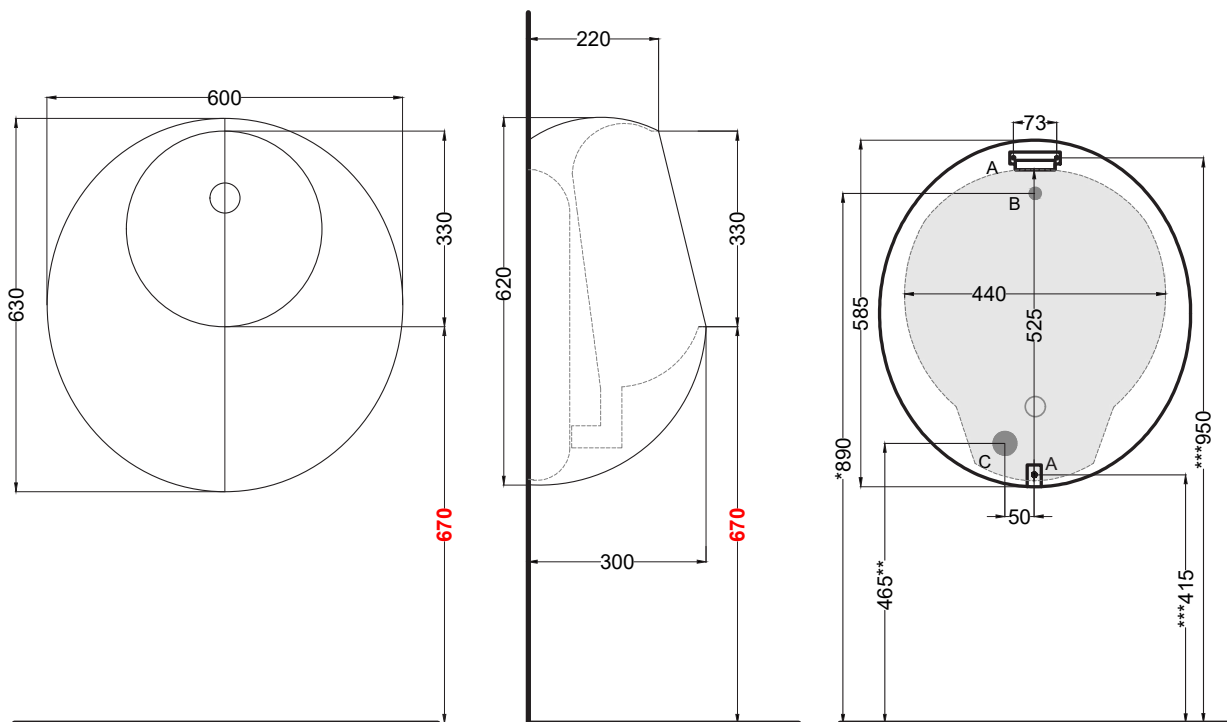

ATTENZIONE: L'orinatoio non è dotato di meccanismo di scarico che va acquistato a parte sulla base delle esigenze del cliente. Il meccanismo può essere sia manuale che elettronico, deve prevedere una bassa pressione di esercizio e un attacco con un flessibile (non in dotazione) di 1/2". Si consiglia di verificare gli attacchi e le capacità di scarico prima di procedere alla chiusura del cantiere e provvedere agli aggiustamenti tecnici necessari.

ATTENZIONE: E' di fondamentale importanza verificare che le viti in dotazione siano compatibili con il tipo di parete a cui viene fissato l'orinatoio. La caduta accidentale dell'orinatoio può causare lesioni da compressione/ taglio serie o fatali. L'installatore deve provvedere al controllo della compatibilità del sistema di fissaggio fornito e eventualmente scegliere un sistema idoneo. Ceramica Cielo S.p.A. non risponde di danni diretti o indiretti a cose e/o persone causati dall'inadempienza di tale verifica.

ATTENZIONE: Superfici, pesi e misure riportate possono presentare leggere differenze rispetto ai pezzi reali, in considerazione e accordo delle caratteristiche di tolleranza intrinseche del materiale ceramico e del suo processo produttivo. L'azienda si riserva di cambiare schede tecniche e caratteristiche di funzionamento degli articoli in ogni momento e senza necessità di preavviso.

ATTENTION:

ATTENTION:

ATTENTION: