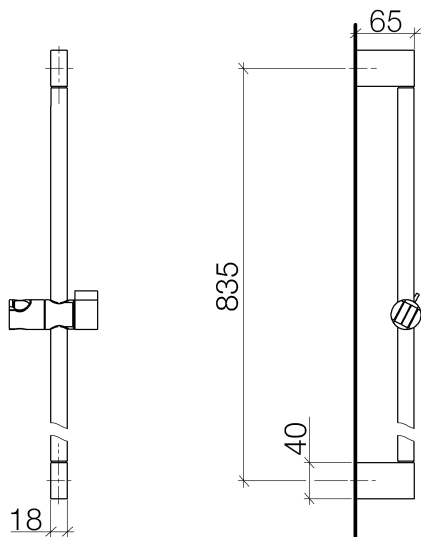

Душ - IMO

Настенная штанга со скользящим держателем - платина матовая

Артикульный номер: 26 705 670-06

- вылет 73 мм
- расстояние между осями 835 мм

платина матовая

размерный чертеж

Все величины в мм / дюймах = мм x 0,0394