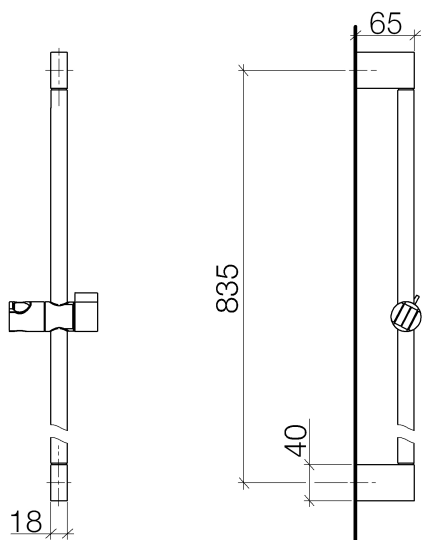

## Душ - IMO

Настенная штанга со скользящим держателем - платина матовая

Артикульный номер: 26 705 670-06

- вылет 73 мм
- расстояние между осями 835 мм

платина матовая

## размерный чертеж

Все величины в мм / дюймах = мм x 0,0394

Душ - IMO

Настенная штанга со скользящим держателем - платина матовая

Артикульный номер: 26 705 670-06