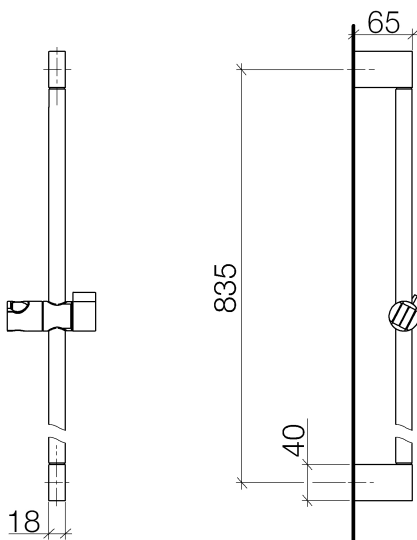

Душ - IMO

Настенная штанга со скользящим держателем - платина матовая

Артикульный номер: 26 705 670-06

- вылет 73 мм
- расстояние между осями 835 мм

платина матовая

размерный чертеж

Все величины в мм / дюймах = мм x 0,0394

Душ - IMO

Настенная штанга со скользящим держателем - платина матовая

Артикульный номер: 26 705 670-06

Душ - IMO

Настенная штанга со скользящим держателем - платина матовая

Артикульный номер: 26 705 670-06

Другие варианты поверхностей

хром

26 705 670-00

чёрный матовый

26 705 670-33

Другие поверхности по запросу (x-tra Service)

Спецификация запасных частей

№	Артикульный №	Наименование	Расходуемое кол-во
1	05 17 20 801 00 90	Набор для крепления 150 x 150 x 1 мм -	2
2	08 17 20 726 90	Держатель Ø 13,5 x 20 мм -	2
3	09 31 11 049 90	Крепление M6 x 6 мм -	2
4	08 17 67 509-06	Держатель 20 x 41 x 66 мм - платина матовая	1
5	04 31 11 113 00 90	Крепление M5 x 12 мм -	2
6	90 28 22 597 00-06	трубопровод Ø 20 x 848 мм - платина матовая	1
7	05 30 12 500 02-06	Скользящий элемент Ø 18 мм - платина матовая	1
8	08 17 67 510-06	Держатель 20 x 41 x 66 мм - платина матовая	1