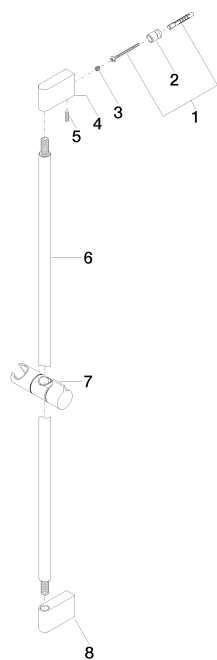

Душ - IMO

Настенная штанга со скользящим держателем - платина матовая

Артикульный номер: 26 705 670-06

- вылет 73 мм
- расстояние между осями 835 мм

платина матовая

размерный чертеж

Все величины в мм / дюймах = мм x 0,0394

Душ - IMO

Настенная штанга со скользящим держателем - платина матовая

Артикульный номер: 26 705 670-06

Душ - IMO

Настенная штанга со скользящим держателем - платина матовая

Артикульный номер: 26 705 670-06

Другие варианты поверхностей

хром

26 705 670-00

чёрный матовый

26 705 670-33

Другие поверхности по запросу (x-tra Service)

Спецификация запасных частей

№	Артикульный №	Наименование	Расходуемое кол-во
1	05 17 20 801 00 90	Набор для крепления 150 x 150 x 1 мм -	2
2	08 17 20 726 90	Держатель Ø 13,5 x 20 мм -	2
3	09 31 11 049 90	Крепление M6 x 6 мм -	2
4	08 17 67 509-06	Держатель 20 x 41 x 66 мм - платина матовая	1
5	04 31 11 113 00 90	Крепление M5 x 12 мм -	2
6	90 28 22 597 00-06	трубопровод Ø 20 x 848 мм - платина матовая	1
7	05 30 12 500 02-06	Скользящий элемент Ø 18 мм - платина матовая	1
8	08 17 67 510-06	Держатель 20 x 41 x 66 мм - платина матовая	1