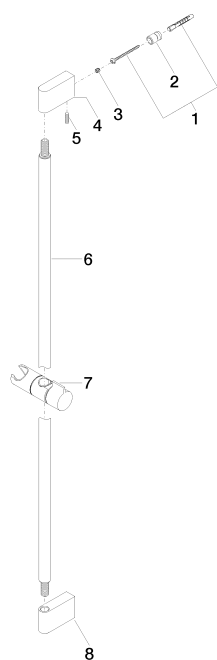

Душ - IMO

Настенная штанга со скользящим держателем - платина матовая

Артикульный номер: 26 705 670-06

Спецификация запасных частей

№	Артикульный №	Наименование	Расходуемое кол-во
1	05 17 20 801 00 90	Набор для крепления 150 x 150 x 1 мм -	2
2	08 17 20 726 90	Держатель Ø 13,5 x 20 мм -	2
3	09 31 11 049 90	Крепление М6 x 6 мм -	2
4	08 17 67 509-06	Держатель 20 x 41 x 66 мм - платина матовая	1
5	04 31 11 113 00 90	Крепление М5 x 12 мм -	2
6	90 28 22 597 00-06	трубопровод Ø 20 x 848 мм - платина матовая	1
7	05 30 12 500 02-06	Скользящий элемент Ø 18 мм - платина матовая	1
8	08 17 67 510-06	Держатель 20 x 41 x 66 мм - платина матовая	1