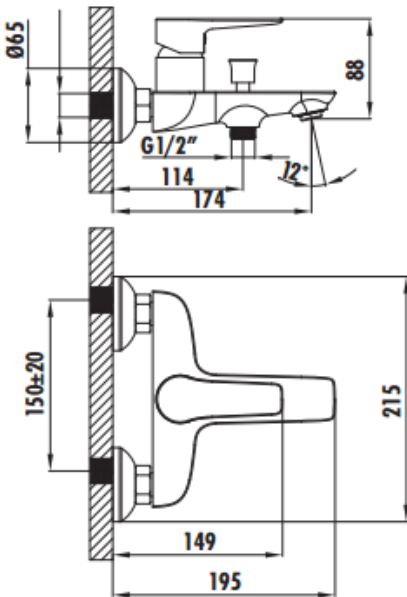

TEKNİK ÇİZİM

ÖZELLİKLER

SESSİZ SU AKIŞI
SAĞLAYAN PERLATÖR

%100 PİRİNÇ

KİREÇ TEMİZLEME
SİSTEMLİ PERLATÖR

KOLAY
DEĞİŞTİRİLEBİLİR
PERLATÖR

KOLAY
TEMİZLEME

Creavit önceden haber vermeksizin, ürünlerde ve teknik detaylarda değişiklik yapma hakkını saklı tutar. Renkler gerçekte olduğundan farklı görünebilir.

Kalite Yönetim Sistemi

Müşteri Memnuniyeti Belgesi

Çevre Yönetim Sistemi

İş Sağlığı ve Güvenliği Yönetim Sistemi

LGA

Alman Standartlarına Uygunluk Belgesi

kiwa

Hollanda Standartlarına Uygunluk Belgesi

GOST - R

Rusya Standartlarına Uygunluk Belgesi

UkrSEPRO

Ukrayna Standartlarına Uygunluk Belgesi

İsrail Standartlarına Uygunluk Belgesi

Nijerya Standartlarına Uygunluk Belgesi

Türk Standartlarına Uygunluk Belgesi