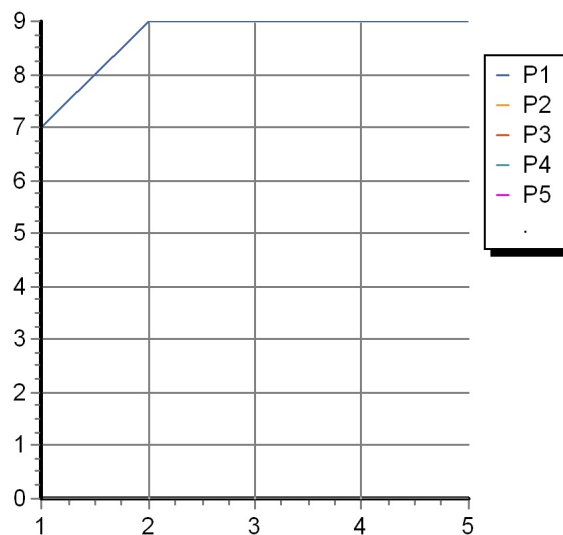

SHOWER

Z94270

Disegno Complessivo / Overall Drawing

SHOWER

Z94270

Portate / Flowrates (lt/min)

PRESSIONE PRESSURE	1 BAR	2 BAR	3 BAR	4 BAR	5 BAR
SOFFIONE SHOWER HEAD <i>P1</i>	7	9	9	9	9
<i>P2</i>					
<i>P3</i>					
<i>P4</i>					
<i>P5</i>					

SHOWER

Z94270

Pesi e Misure / Weights and Sizes

Peso (Kg) Weight (lb)	2,10 (Kg)	4,63 (lb)
Volume test (dc3) - (in3)	8,65 (dc3)	527,86 (in3)
h (mm) - (in)	90,00 (mm)	3,54 (in)
L1 (mm) - (in)	420,00 (mm)	16,54 (in)
L2 (mm) - (in)	420,00 (mm)	16,54 (in)