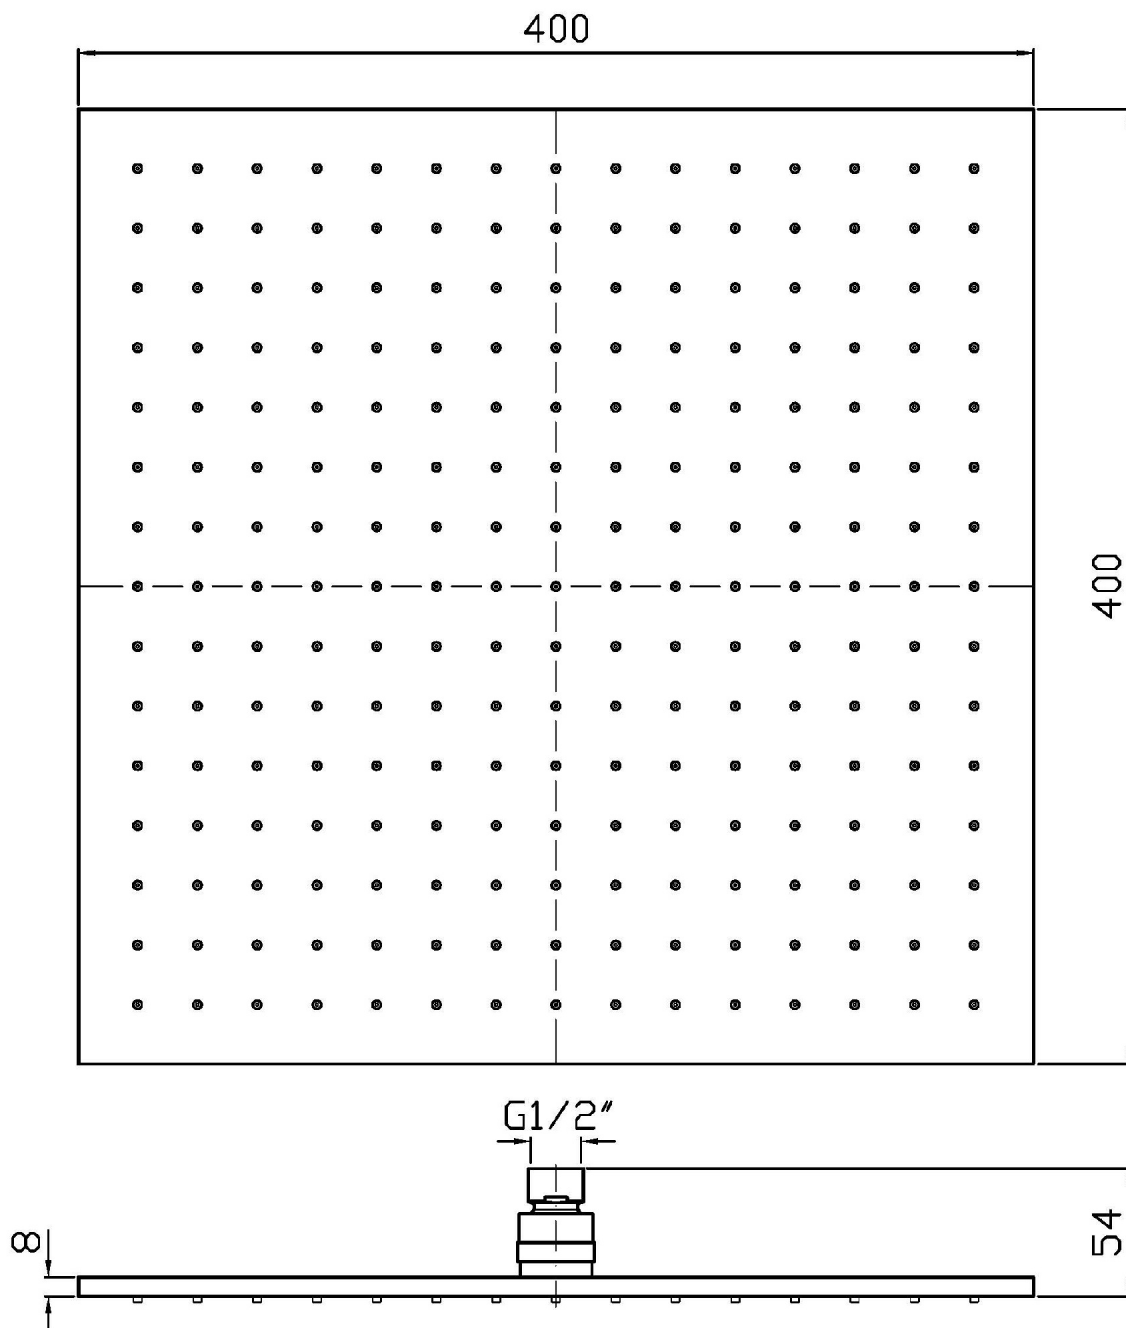

SHOWER

Z94270

Soffione 400x400 mm a getto fisso. / 400x400 mm shower head simple jet.

Soffione 400x400 mm in ottone, a getto fisso, con sistema anticalcare. Spessore 8 mm. Ispezionabile.

400x400 mm brass shower head simple jet, with anti-limescale system. 8 mm thickness. Inspectionable.

SHOWER

Z94270

Disegno Complessivo / Overall Drawing

SHOWER

Z94270

Portate / Flowrates (lt/min)

PRESSIONE PRESSURE	1 BAR	2 BAR	3 BAR	4 BAR	5 BAR
SOFFIONE SHOWER HEAD <i>P1</i>	7	9	9	9	9
<i>P2</i>					
<i>P3</i>					
<i>P4</i>					
<i>P5</i>					

SHOWER

Z94270

Pesi e Misure / Weights and Sizes

Peso (Kg) Weight (lb)	2,10 (Kg)	4,63 (lb)
Volume test (dc3) - (in3)	8,65 (dc3)	527,86 (in3)
h (mm) - (in)	90,00 (mm)	3,54 (in)
L1 (mm) - (in)	420,00 (mm)	16,54 (in)
L2 (mm) - (in)	420,00 (mm)	16,54 (in)