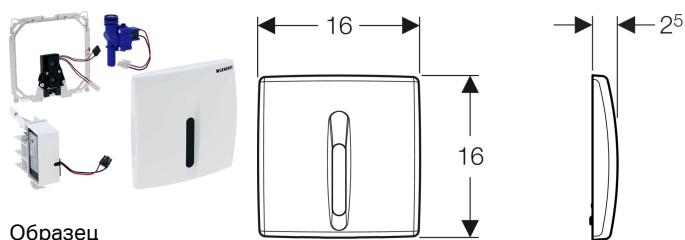

## Система электронного управления смывом писсуара Geberit, питание от сети, защитная крышка пластиковая, Basic

### Цели применения

- Для автоматического задействования смыва в писсуарах
- Для монтажа в комплектующие Geberit Duofix для писсуара, 130 см, универсальные, для системы управления смывом писсуара Basic
- Для встраивания в элементы Geberit Duofix без жесткой траверсы, для писсуаров (с 2013 г.)

### Объем поставки

- Защитная крышка с окошком ИК-датчика
- Монтажная рама
- ИК-датчик
- Электромагнитный клапан
- Сетевой блок
- Крепеж

Арт. №	Цвет / поверхность	Материал
115.817.11.5	Альпийский белый	Пластик
115.817.46.5	Матовый хром	Пластик