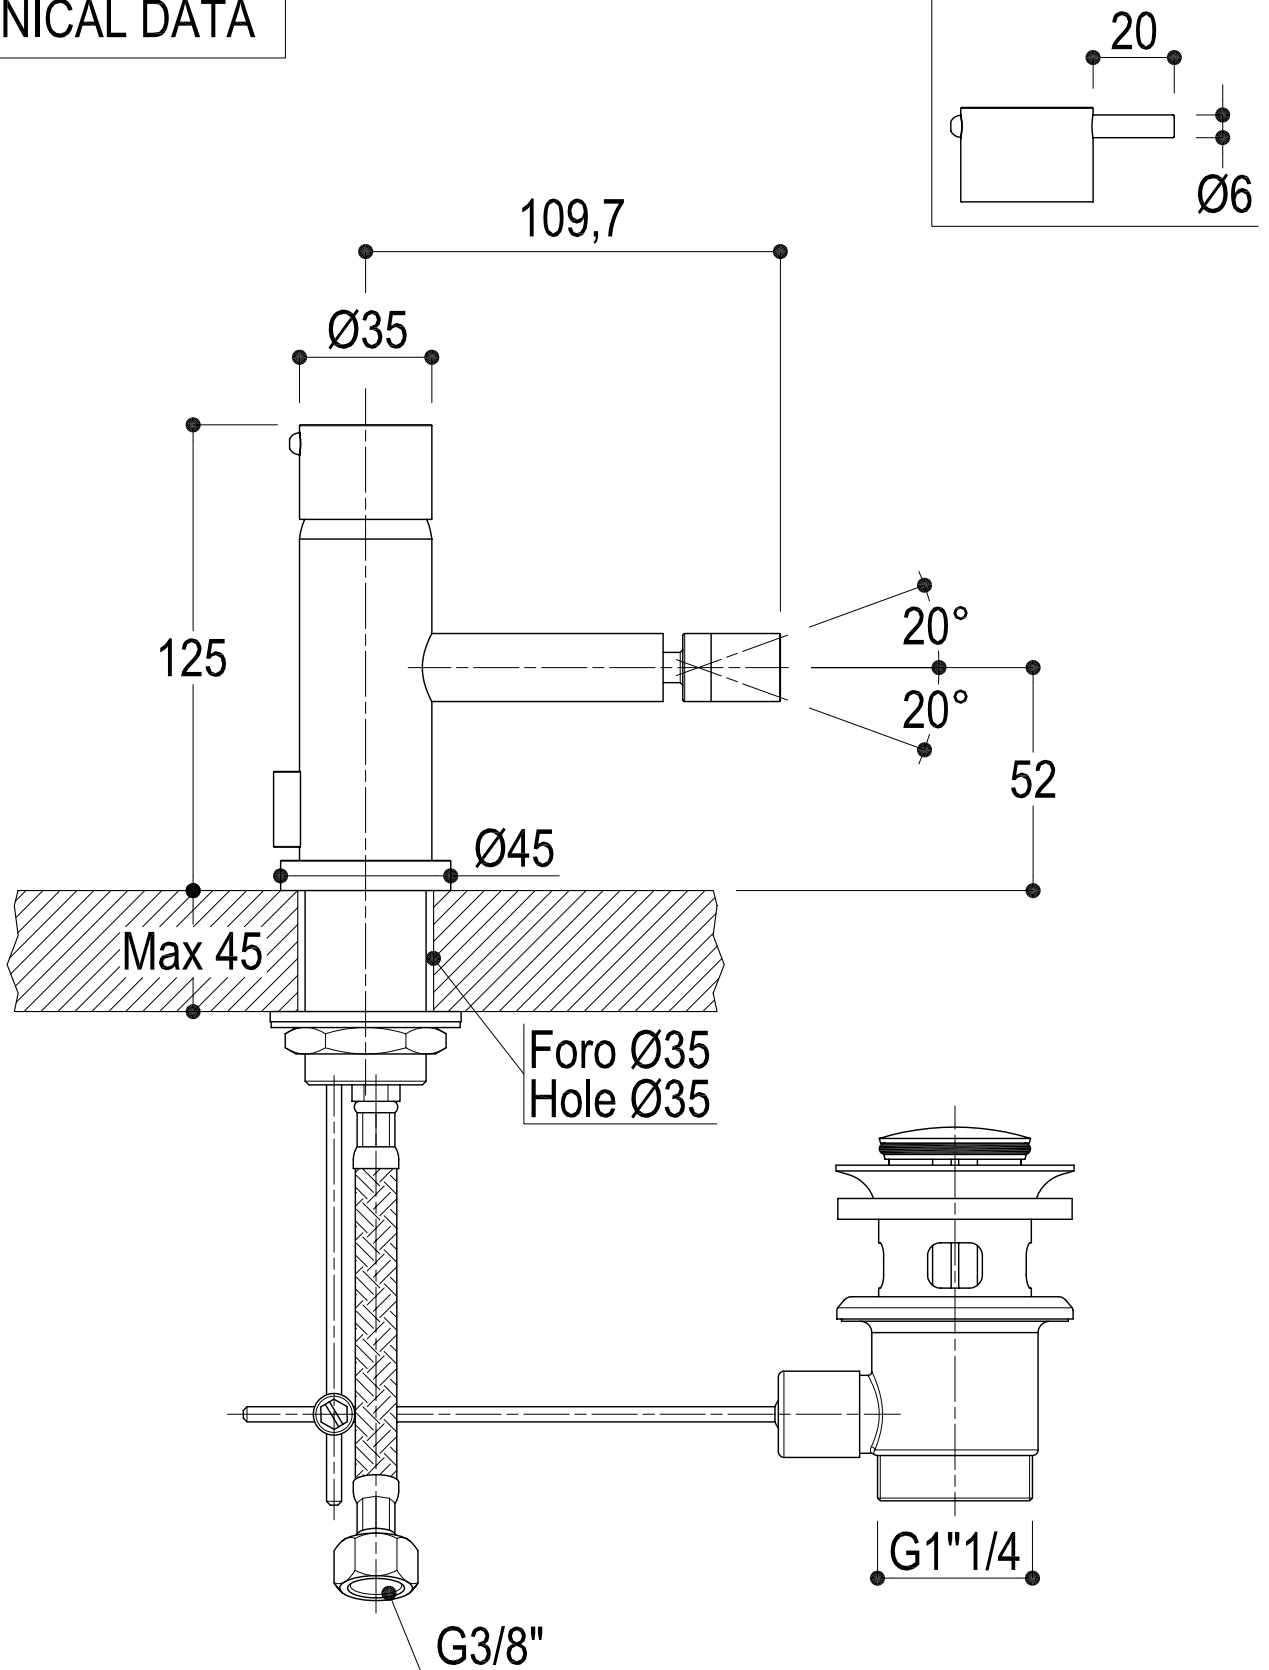

**SCHEDA TECNICA**  
**TECHNICAL DATA**

Art. 0120L

 13019 VARALLO _ (VC) _ ITALY	SERIE	DIAMETROTRENTACINQUE	CODICE	0120-0120L	DATA EMISSIONE	03/05/02
	DENOMINAZIONE					
Miscelatore monocomando per bidet Single lever bidet mixer						
REVISIONE	EMESSO DA		APPROVATO DA			
rev.1 - 19/12/03	ZUMELLA		CERMINARA			