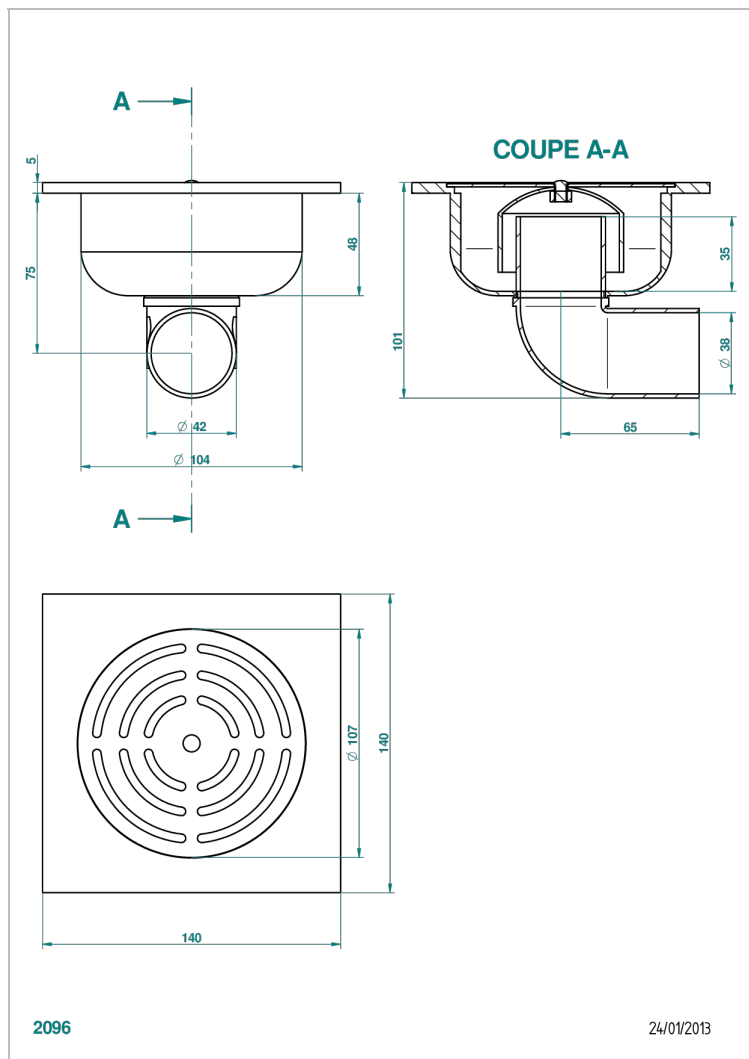

ПРОЧИЕ АРТИКУЛЫ THG

G00-7640/02

Трап квадратный с сифоном 140 мм x 140 мм

THG
PARIS

ХАРАКТЕРИСТИКИ

- прочие артикулы THG
- Трап квадратный с сифоном 140 мм x 140 мм

ДОСТУПНЫЕ ВАРИАНТЫ ПОКРЫТИЙ

Blush PVD - H62
Graphite PVD - H64
Matt Umber PVD - H67
Matt blush PVD - H60
Matt graphite PVD - H65
Umber PVD - H66

Аранья (чёрный никель) - D24
Бронза - D01
Золото - F01
Матовая красная старинная медь - H07
Матовое золото - F07
Матовое светлое золото - F31

Матовый никель - C01
Матовый хром - C02
Никель - B01
Покрытие PVD бронза - F33
Покрытие PVD золотистый цвет - H52
Покрытие PVD латунь - H49