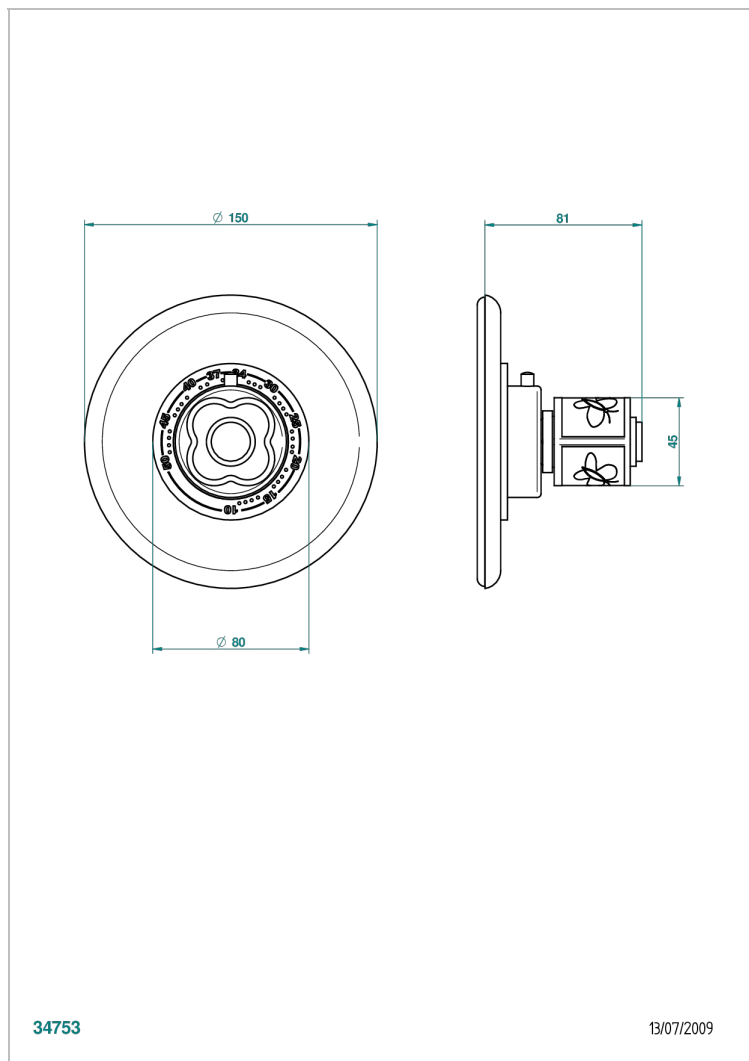

САРУСИНЕ ЗЕЛЕНЫИ С ПЛАТИНОВЫМ ДЕКОРОМ

THG[®]
PARIS

A7E-15EN16EM

Ручка регулировки для термостата EUROTHERM N°8105N, 8200N, 8300

ХАРАКТЕРИСТИКИ

- Capucine зелёный с платиновым декором
- Ручка регулировки для термостата EUROTHERM N°8105N, 8200N, 8300

СВЯЗАННЫЕ ТОВАРНЫЕ ПОЗИЦИИ

- Ref. G00-8105N Термостат 1/2" EUROTHERM - 28 л/мин с восковым картриджем
- Ref. G00-8200N Термостат 3/4" EUROTHERM - 80 л/мин

ДОСТУПНЫЕ ВАРИАНТЫ ПОКРЫТИЙ

Blush PVD - H62
Graphite PVD - H64
Matt Umber PVD - H67
Matt blush PVD - H60
Matt graphite PVD - H65
Umber PVD - H66