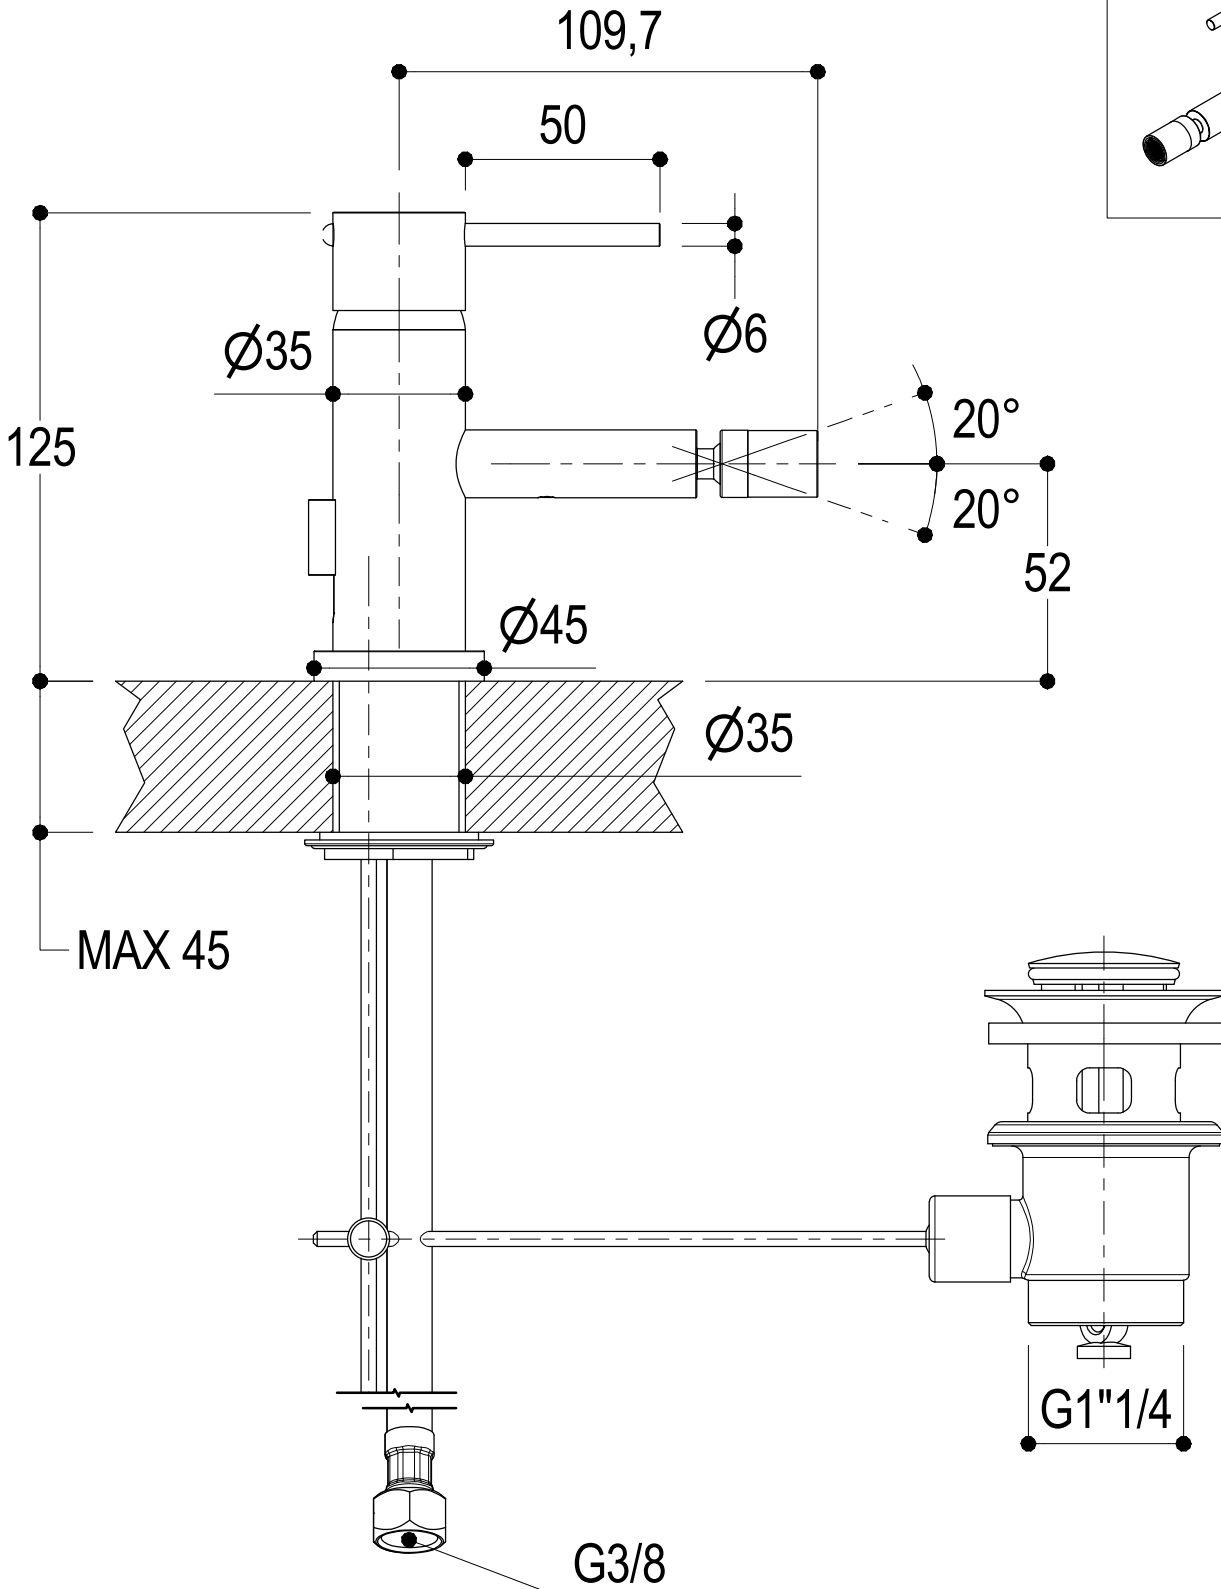

SCHEDA TECNICA / TECHNICAL DATA

RUBINETTERIE RITMONIO S.R.L. si riserva tutti i diritti connessi con il presente documento e con l'oggetto o la materia ivi rappresentati con divieto di riprodurlo, utilizzarlo o renderlo accessibile a terzi in assenza di previa autorizzazione. Disegno CAD non modificabile a mano

Vista ISO

Ritmonio
Living a quality experience.
13019 VARALLO - (VC) - ITALY

SERIE
DIAMETROTRENTACINQUE

CODICE
E0BA0120S

DATA EMISSIONE
16/10/18

DENOMINAZIONE
Miscelatore monocomando per bidet
Single lever bidet mixer