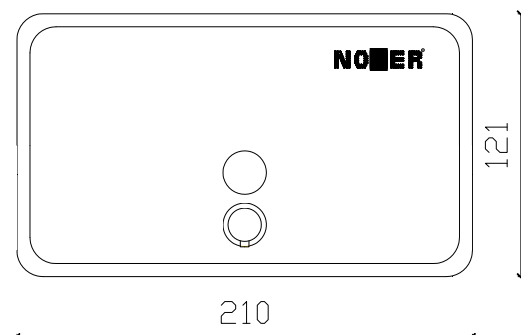

Дозатор мыла

- Горизонтальный дозатор для жидкого мыла настенный. Приводится в действие нажатием кнопки. Специально разработаны для общественных мест. Антивандальный и не имеет острых углов.

Технические характеристики

Сделано из стали, толщина 1,0 мм.
 В верхней части находится место повторного заполнения, которое открывается специальным антивандальным ключом.
 Сборка: монтаж, 3 точки крепления полностью скрыты.
 Поставляется со специальным ключом и 3мм винтами. Кнопка нажатия: латунь хромированная.
 Антивандальная, зрительный уровень мыла .
 ABS хромированный клапан.
 Размеры: 210 высота x 70 ширина x 121 глубина мм.
 Максимальные размеры (с клапаном): 210 высота x 130 ширина x 121 глубина мм.

Краткое описание

Антивандальный диспенсер для мыла жидкого 3002
 Сделан из нержавеющей стали AISI 304. размеры (с клапаном): 210 высота x 130 ширина x 121 глубина мм.

Технический чертёж

Dimensions in mm

NOFER S.L.
 Avenida de la fama, 118
 08940 · Cornellà de Llobregat (Barcelona)
 Tel +34 934 742 423 · Fax +34 934 743 548
 export@nofer.com · www.nofer.com