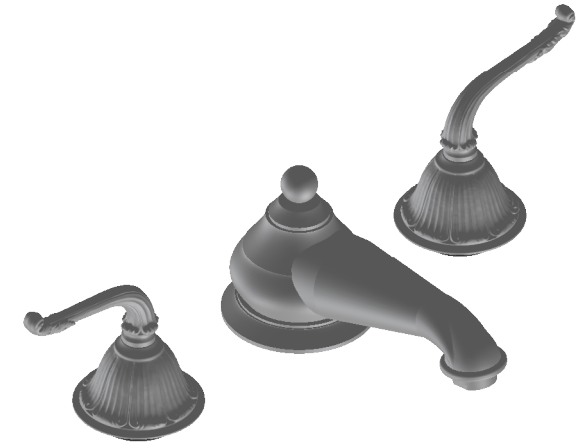

Collection : Versailles à manettes - With lever handles
Mélangeur de lavabo 3 trous avec flexibles et vidage.
3-hole basin mixer hoses and connections.

Ref : C69-1301

Débit / Flow rate : ...l/min (sous 3 bars).
Pression maxi / max pressure : 5 bars.

ø de perçage et entraxe recommandés.
ø recommended drilling and centre distances.

Informations :

Fournie avec tête céramique 1/4 de tour. / Provided with ceramic cartridge 1/4 turn.
 Raccordement par flexibles inox tressés (lg 300mm). / Connected by stainless steel hoses (lg 11,80 inch)
 Vidage fourni (voir fiches techniques.) / Waste included (see technicals drawings.)

CRISTAL & BRONZE

PARIS · 1937

20-12-2019-1