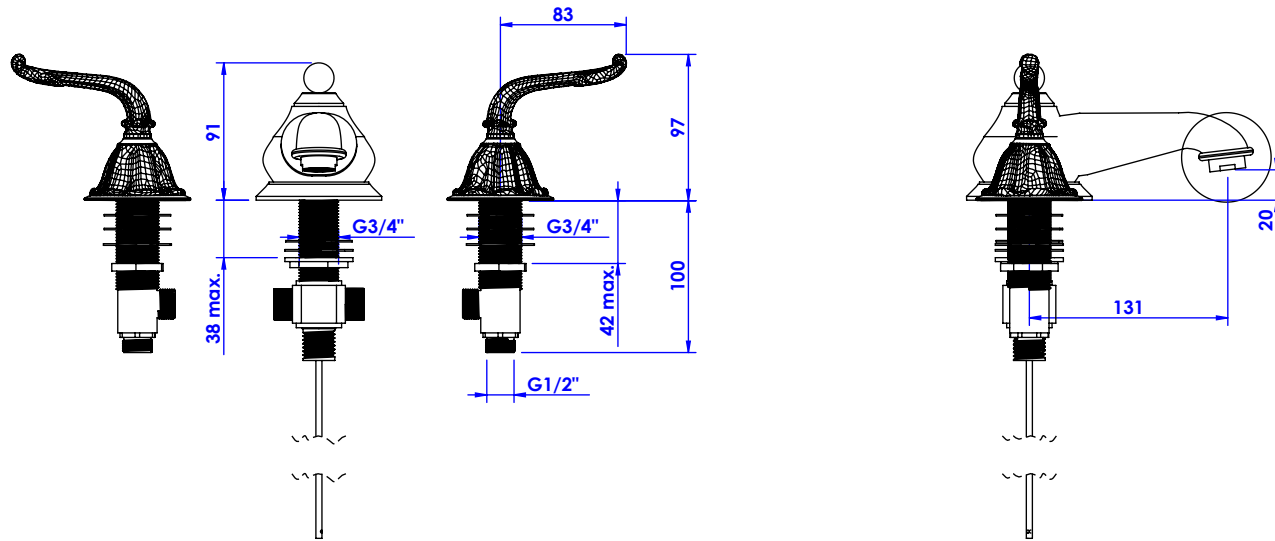

Collection : Versailles à manettes - With lever handles
Mélangeur de lavabo 3 trous avec flexibles et vidage.
3-hole basin mixer hoses and connections.

Ref : C69-1301

Débit / Flow rate : ...l/min (sous 3 bars).
Pression maxi / max pressure : 5 bars.

ø de perçage et entraxe recommandés.
ø recommended drilling and centre distances.

Informations :

Fournie avec tête céramique 1/4 de tour. / Provided with ceramic cartridge 1/4 turn.
 Raccordement par flexibles inox tressés (lg 300mm). / Connected by stainless steel hoses (lg 11,80 inch)
 Vidage fourni (voir fiches techniques.) / Waste included (see technicals drawings.)