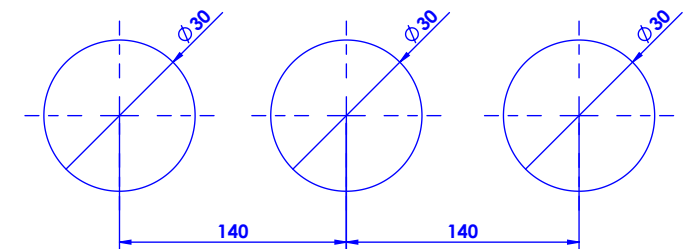

Collection : Versailles à manettes - With lever handles
Mélangeur de lavabo 3 trous avec flexibles et vidage.
3-hole basin mixer hoses and connections.

Ref : C69-1301

Débit / Flow rate : ...l/min (sous 3 bars).
Pression maxi / max pressure : 5 bars.

ø de perçage et entraxe recommandés.
ø recommended drilling and centre distances.

Informations :

Fournie avec tête céramique 1/4 de tour. / Provided with ceramic cartridge 1/4 turn.
 Raccordement par flexibles inox tressés (lg 300mm). / Connected by stainless steel hoses (lg 11,80 inch)
 Vidage fourni (voir fiches techniques.) / Waste included (see technicals drawings.)