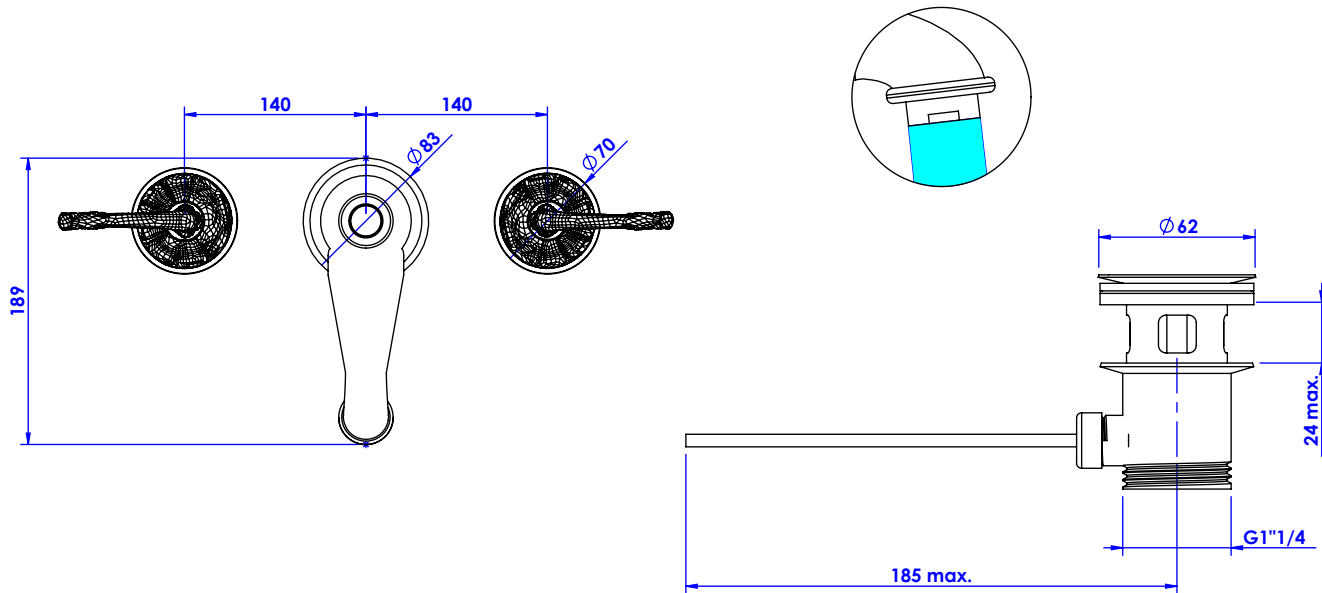

Collection : Versailles à manettes - With lever handles
Mélangeur de lavabo 3 trous avec flexibles et vidage.
3-hole basin mixer hoses and connections.

Ref : C69-1301

Débit / Flow rate : ...l/min (sous 3 bars).
Pression maxi / max pressure : 5 bars.

ø de perçage et entraxe recommandés.
ø recommended drilling and centre distances.

Informations :

Fournie avec tête céramique 1/4 de tour. / Provided with ceramic cartridge 1/4 turn.
 Raccordement par flexibles inox tressés (lg 300mm). / Connected by stainless steel hoses (lg 11,80 inch)
 Vidage fourni (voir fiches techniques.) / Waste included (see technicals drawings.)