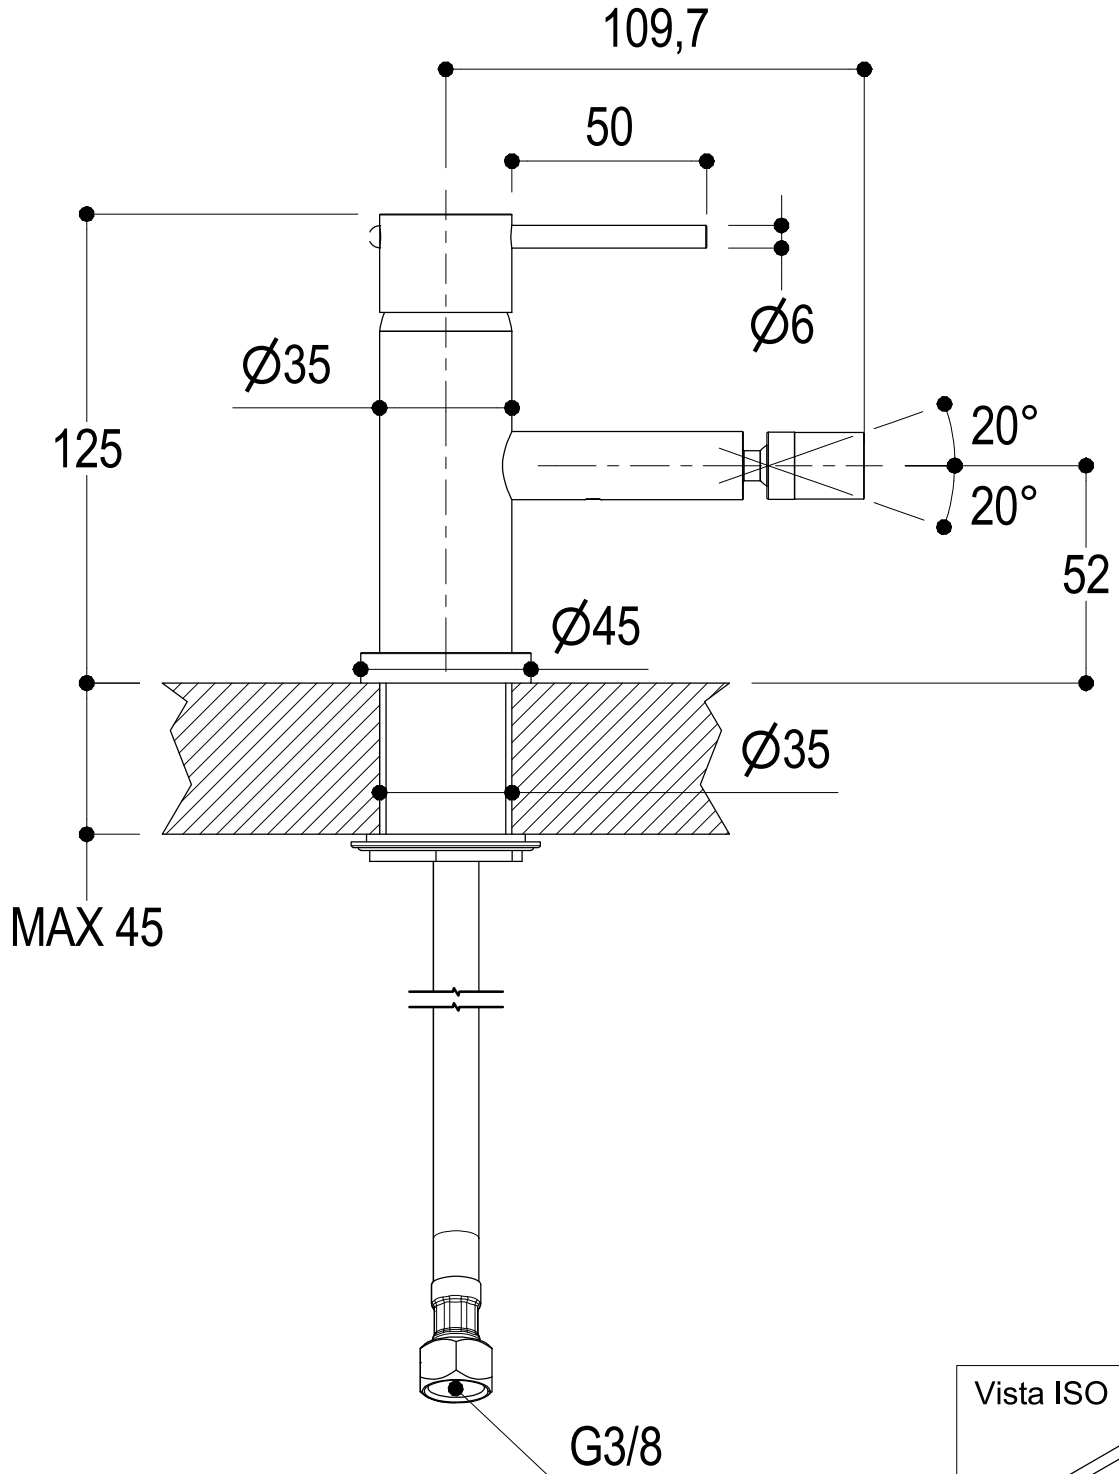

# SCHEDA TECNICA / TECHNICAL DATA

RUBINETTERIE RITMONIO S.R.L. si riserva tutti i diritti connessi con il presente documento e con l'oggetto o la materia ivi rappresentati con divieto di riprodurlo, utilizzarlo o renderlo accessibile a terzi in assenza di previa autorizzazione. Disegno CAD non modificabile a mano

Vista ISO

**Ritmonio**  
Living a quality experience.  
13019 VARALLO - (VC) - ITALY

SERIE  
DIAMETROTRENTACINQUE

CODICE  
E0BA0122S

DATA EMISSIONE  
16/10/18

DENOMINAZIONE  
Miscelatore monocomando per bidet  
Single lever bidet mixer