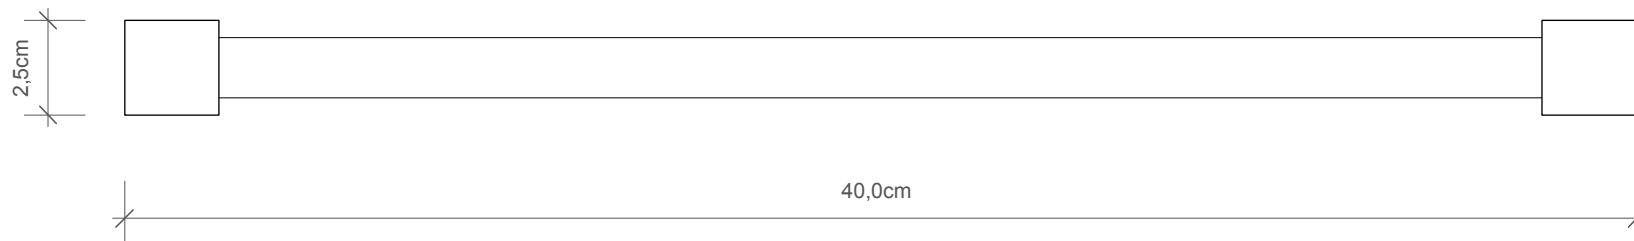

Draufsicht  
Top view

Montage  
Assembling

Frontansicht  
Front view

BLOQUE

BQ HTE40

Handtuchstange  
Towel rail

M 1 : 2

40 . 2,5 . 6cm

Chrom/Nickel  
satinier/Gold/  
Schwarz matt/  
Weiß matt  
Chrome/Nickel satin  
/Gold/Black matt/  
White matt

Alle Angaben ohne Gewähr.  
Maß und Modelländerungen  
vorbehalten.  
All information without engagement.  
Measurement and changes  
conditionally.