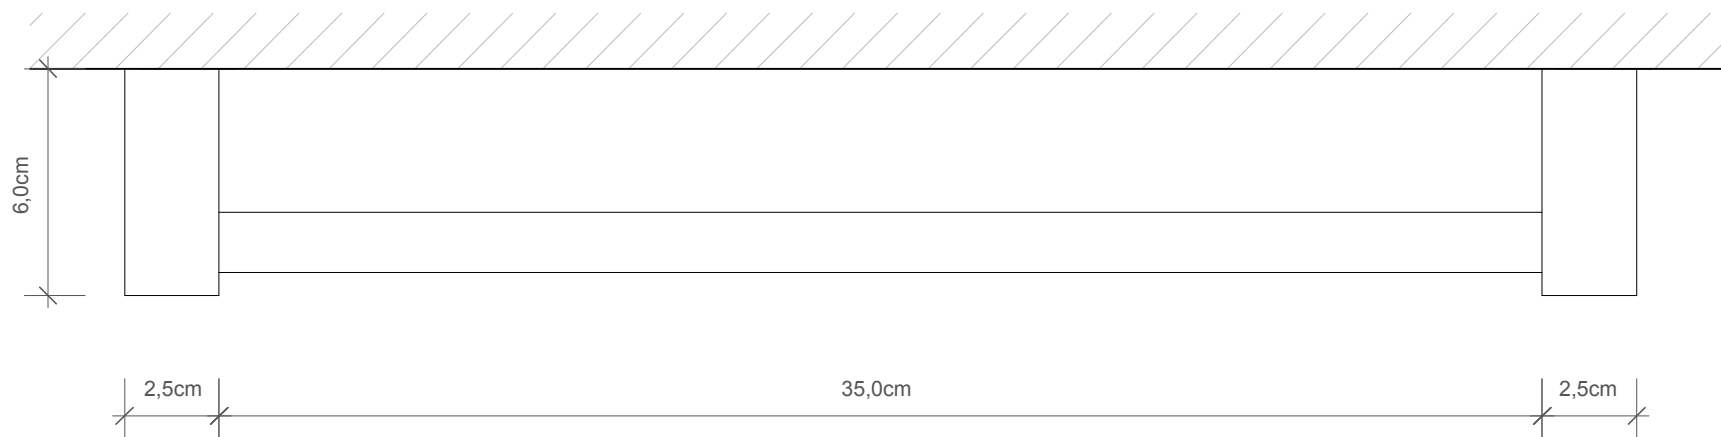

Draufsicht  
Top view

Montage  
Assembling

Frontansicht  
Front view

BLOQUE

BQ HTE40

Handtuchstange  
Towel rail

M 1 : 2

40 . 2,5 . 6cm