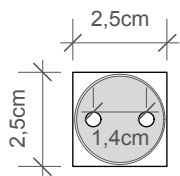

Draufsicht  
Top view

Montage  
Assembling

Frontansicht  
Front view

BLOQUE

BQ HTE40

Handtuchstange  
Towel rail

M 1 : 2

40 . 2,5 . 6cm