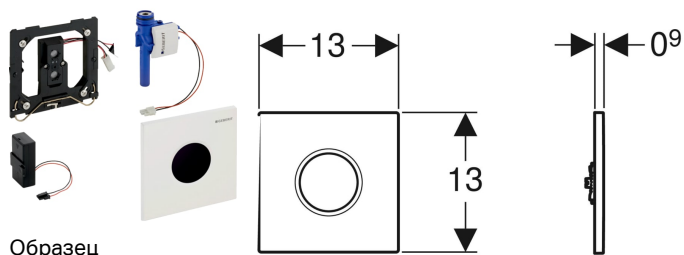

Система электронного управления смывом писсуара Geberit, питание от батарей, защитная крышка типа 01

Цели применения

- Для автоматического задействования смыва в писсуарах
- Для монтажных элементов Geberit для писсуаров с задействованием спереди
- Для монтажа в монтажные комплекты для систем управления смывом писсуаров Geberit, (с 2009 г.)

Характеристики

- Защитная крышка с предохранителем
- Надежное ИК-распознавание на расстоянии
- ИК-датчик с автоматическими регулировками
- ИК-датчик присутствия с распознаванием пользователя
- Регулируемый гибридный режим экономии воды
- Регулируемое время смыва
- Регулируемая периодическая подача воды
- Динамическая регулировка времени смыва
- Регулируемый предварительный смыв
- Возможна модернизация для эксплуатации с писсуаром с крышкой
- Однократный смыв при активации подачи электропитания
- С питанием от батареи
- Предупреждение о низком заряде батареи
- Функция закрывания вентиля при разряженной батарее
- Mit Geberit Control App kompatibel ab 01.04.2022
- Функции регулируются и запрашиваются при помощи пульта для настройки Geberit
- Возможно отключение задействования смыва через Geberit Clean-Handy
- Объем смыва может уменьшаться с помощью регулирующего винта монтажного комплекта до 0,5 л на смыв
- II группа запорных клапанов согласно стандарту DIN 4109

Объем поставки

- Защитная крышка тип 01, с окошком ИК-датчика
- ИК-датчик, предустановленный на монтажной рамке
- Электромагнитный клапан
- Отсек для батарей
- 2 щелочно-марганцевых батарейки типа AA, 1,5 В
- Крепеж

Арт. №	Цвет / поверхность	Материал
116.031.11.5	Альпийский белый	Сплав на основе цинка
116.031.21.5	Глянцевый хром	Сплав на основе цинка
116.031.46.5	Матовый хром	Сплав на основе цинка

Принадлежности

- Пульт для настройки Geberit
- Пульт очистки Geberit