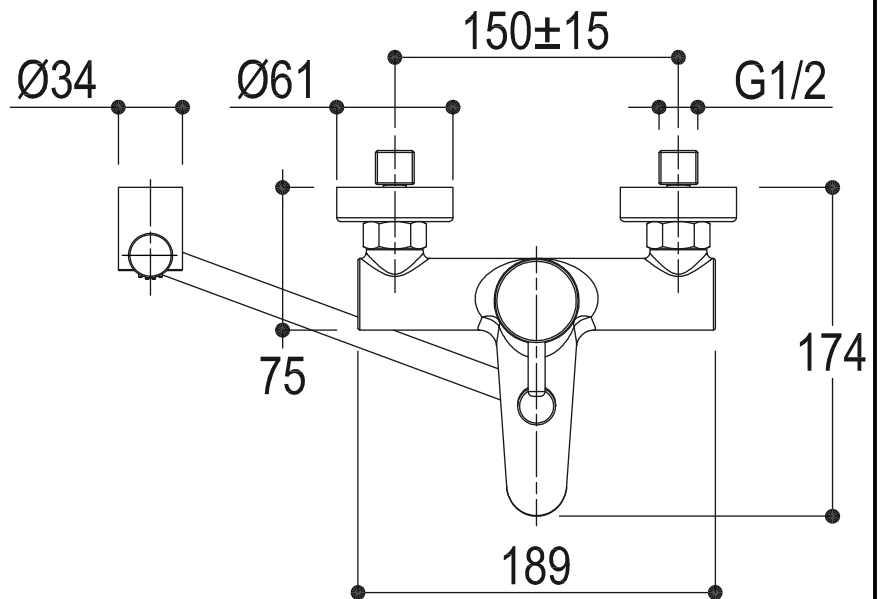

Vista ISO

**Ritmonio**  
Living a quality experience.  
13019 VARALLO - (VC) - ITALY

SERIE REVERSO

CODICE Q0BA6032

DATA EMISSIONE 24/09/14

DENOMINAZIONE Miscelatore monocomando esterno per vasca  
Outer single lever bath mixer