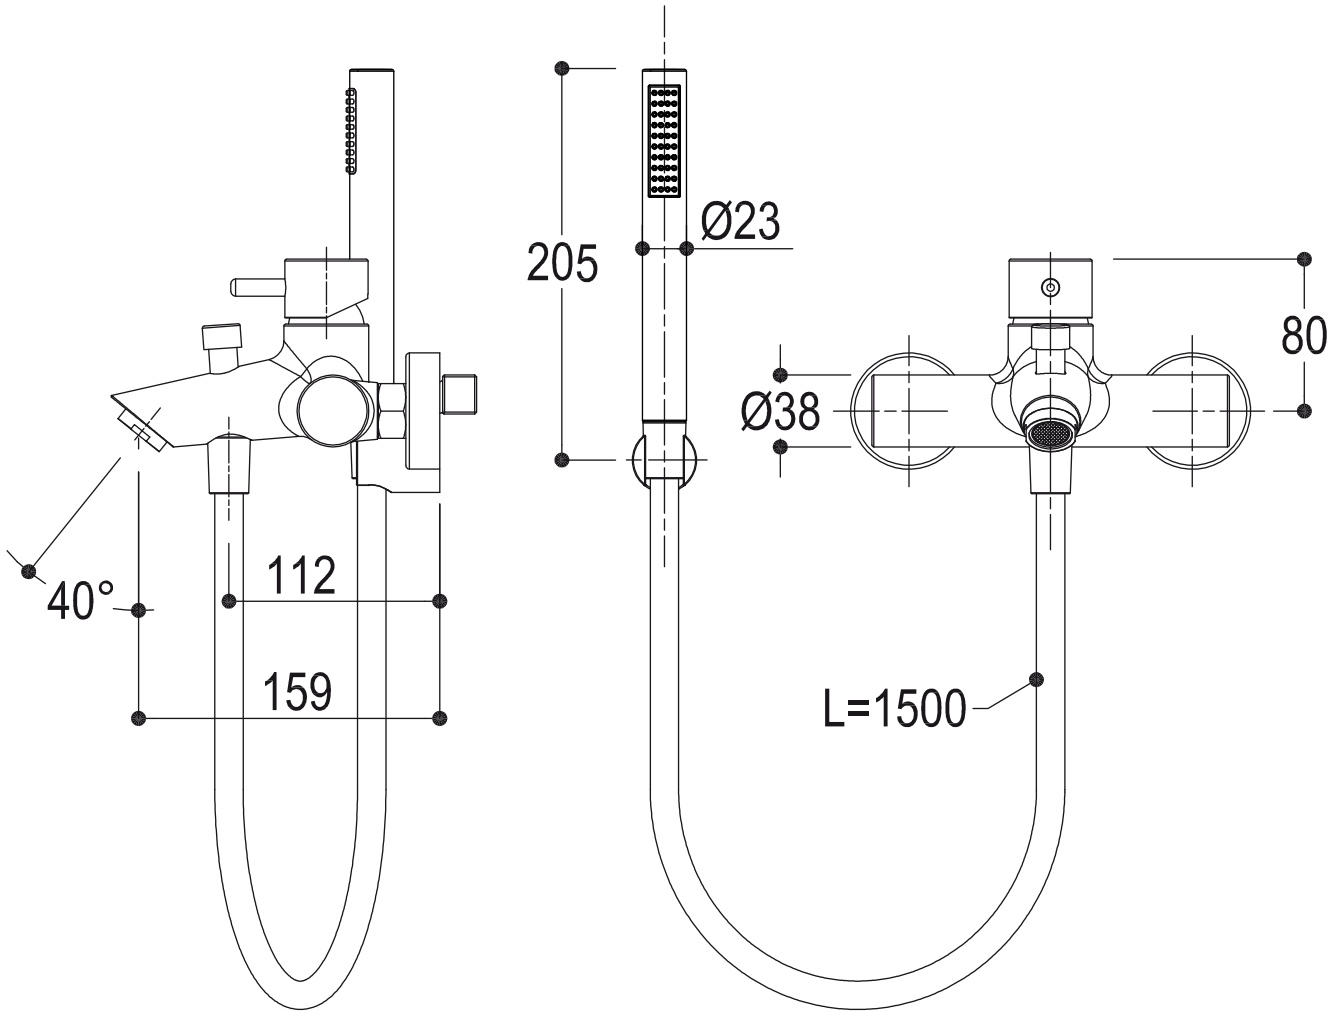

# SCHEDA TECNICA / TECHNICAL DATA

RUBINETTERIE RITMONIO S.R.L. si riserva tutti i diritti connessi con il presente documento e con l'oggetto o la materia ivi rappresentati con divieto di riprodurlo, utilizzarlo o renderlo accessibile a terzi in assenza di previa autorizzazione. Disegno CAD non modificabile a mano

Vista ISO

**Ritmonio**  
Living a quality experience.  
13019 VARALLO - (VC) - ITALY

SERIE REVERSO

CODICE Q0BA6032

DATA EMISSIONE 24/09/14

DENOMINAZIONE Miscelatore monocomando esterno per vasca  
Outer single lever bath mixer