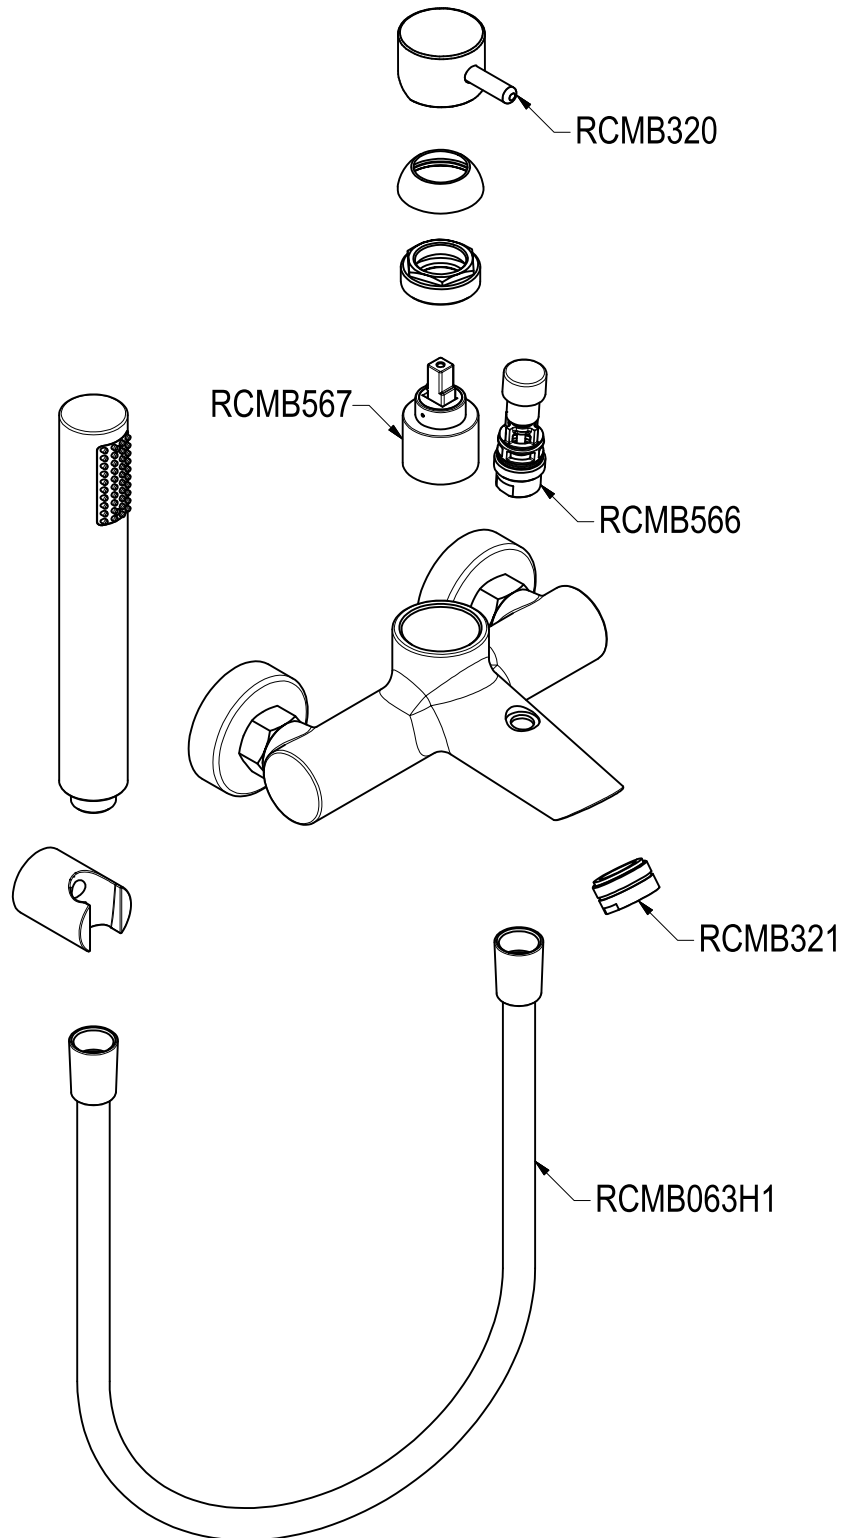

SCHEDA TECNICA / TECHNICAL DATA

RUBINETTERIE RITMONIO S.R.L. si riserva tutti i diritti connessi con il presente documento e con l'oggetto o la materia ivi rappresentati con divieto di riprodurlo, utilizzarlo o renderlo accessibile a terzi in assenza di previa autorizzazione. Disegno CAD non modificabile a mano

Ritmonio
Living a quality experience.
13019 VARALLO - (VC) - ITALY

SERIE REVERSO

CODICE Q0BA6032

DATA EMISSIONE 15/05/19

DENOMINAZIONE Miscelatore monocomando esterno per vasca
Outer single lever bath mixer