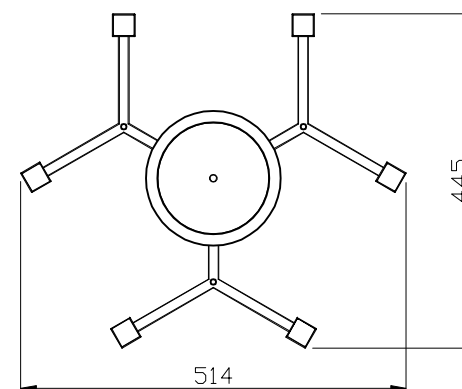

Рис. 1

Руководство по эксплуатации (паспорт)
светильник подвесной

VL7142P12 Miami

Руководство по эксплуатации (паспорт) светильник подвесной VL7142P12 Niami

Настоящее руководство по эксплуатации предназначено для ознакомления с принципом работы, техническими характеристиками, его сборке, подключению, эксплуатации, транспортировке, хранению и утилизации.

Информация о видах опасных воздействий Изделие не содержит опасных и вредных для здоровья человека веществ, которые могут выделяться в процессе эксплуатации в течение срока службы изделия при соблюдении правил его эксплуатации.

ПРЕДОСТЕРЕЖЕНИЕ: ПЕРЕМЕННОЕ НАПРЯЖЕНИЕ 220В ОПАСНО ДЛЯ ЖИЗНИ!

ОБЩИЕ СВЕДЕНИЯ

Светильник предназначен для общего освещения помещений.

Светильник соответствует требованиям ТР ТС 004/2011 «О безопасности низковольтного оборудования», ТР ТС 020/2011 "Электромагнитная совместимость технических средств". Товар сертифицирован.

ТЕХНИЧЕСКИЕ ХАРАКТЕРИСТИКИ

Напряжение питания (переменное)/Supply voltage (AC), V	100 - 240
Частота сети/Network frequency, Hz	50
Мощность светильника/Lamp power, W	48
Количество уровней яркости/Number of brightness levels, шт./pcs	1
Цветовая температура/Color temperature, K	4000
Степень защиты изделия/The degree of protection, IP	20
Тип подключения светильника/Lamp connection type	Клеммная колодка /Terminal block
Материал изделия/Product material	металл/metal
Относительная влажность/Relative humidity, %, не более/not more	80
Температура эксплуатации/Operating temperature	+5...+40°C
Габаритные размеры/Overall dimensions, мм/mm	D514*H256/800
Высота/Height, мм/mm (min-max)	H256/800
Срок службы светильника/Lamp service life, лет/years	5

КОМПЛЕКТНОСТЬ

В комплект поставки входит:

Светильник, шт.....	1
Упаковка, комплект.....	1
Руководство по эксплуатации (Паспорт), экз.....	1

ЭКСПЛУАТАЦИЯ

Меры безопасности

Внимание! Все работы по сборке и установке светильника должны осуществляться при отключенном питании сети!

- Запрещается пользоваться светильником в местах повышенной влажности (ванные комнаты и др.).
- Для чистки светильника необходимо использовать мягкую сухую ткань.
- Не используйте для чистки светильника химически активные и агрессивные чистящие средства.

СБОРКА, ПОДКЛЮЧЕНИЕ И УСТАНОВКА СВЕТИЛЬНИКА

В комплект поставки светильника включены крепежные элементы. Последовательность сборки и монтажа светильника, а также подключение к сети 220В, показана в рис. №1.

ОБСЛУЖИВАНИЕ

В качестве источников света в светильнике установлены светоизлучающие диоды, не требующие замены.

ТРАНСПОРТИРОВКА И ХРАНЕНИЕ

Транспортировка и хранение изделия должны производиться в упаковке с соблюдением мер предосторожности от механических повреждений и воздействия атмосферных осадков.

УТИЛИЗАЦИЯ

Изделие необходимо утилизировать согласно требованиям законодательства территории реализации.

ГАРАНТИЙНЫЕ ОБЯЗАТЕЛЬСТВА

- Гарантийный срок эксплуатации светильника составляет 12 месяцев со дня продажи, при условии соблюдения условий эксплуатации, изложенных в данном руководстве.
- Возврат/обмен светильника осуществляется у розничного продавца, реализовавшего товар потребителю, в сроки и по основаниям, установленным законодательством о защите прав потребителей.
- Возврат/обмен светильника осуществляется без механических повреждений и при полной комплектации.

ВОЗМОЖНЫЕ НЕИСПРАВНОСТИ И СПОСОБЫ ИХ УСТРАНЕНИЯ

Внимание! Все работы связанные, с устранением возможных неисправностей изделия, должны осуществляться при отключенном питании сети!