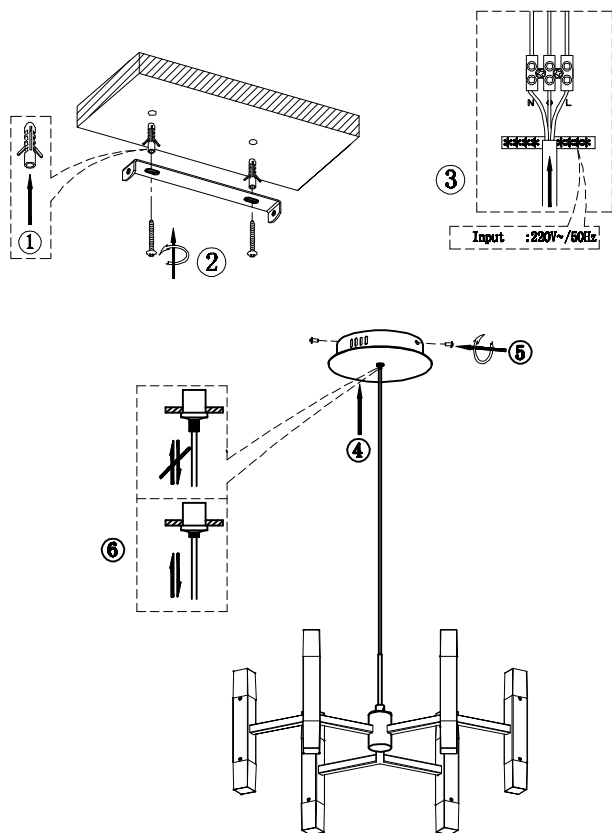

Рис. 1

Руководство по эксплуатации (паспорт)
светильник подвесной

VL7142P12 Miami

Руководство по эксплуатации (паспорт) светильник подвесной VL7142P12 Niami

Настоящее руководство по эксплуатации предназначено для ознакомления с принципом работы, техническими характеристиками, его сборке, подключению, эксплуатации, транспортировке, хранению и утилизации.

Информация о видах опасных воздействий Изделие не содержит опасных и вредных для здоровья человека веществ, которые могут выделяться в процессе эксплуатации в течение срока службы изделия при соблюдении правил его эксплуатации.

ПРЕДОСТЕРЕЖЕНИЕ: ПЕРЕМЕННОЕ НАПРЯЖЕНИЕ 220В ОПАСНО ДЛЯ ЖИЗНИ!

ОБЩИЕ СВЕДЕНИЯ

Светильник предназначен для общего освещения помещений.

Светильник соответствует требованиям ТР ТС 004/2011 «О безопасности низковольтного оборудования», ТР ТС 020/2011 "Электромагнитная совместимость технических средств". Товар сертифицирован.

ТЕХНИЧЕСКИЕ ХАРАКТЕРИСТИКИ

Напряжение питания (переменное)/Supply voltage (AC), V	100 - 240
Частота сети/Network frequency, Hz	50
Мощность светильника/Lamp power, W	48
Количество уровней яркости/Number of brightness levels, шт./pcs	1
Цветовая температура/Color temperature, K	4000
Степень защиты изделия/The degree of protection, IP	20
Тип подключения светильника/Lamp connection type	Клеммная колодка /Terminal block
Материал изделия/Product material	металл/metal
Относительная влажность/Relative humidity, %, не более/not more	80
Температура эксплуатации/Operating temperature	+5...+40°C
Габаритные размеры/Overall dimensions, мм/mm	D514*H256/800
Высота/Height, мм/mm (min-max)	H256/800
Срок службы светильника/Lamp service life, лет/years	5

КОМПЛЕКТНОСТЬ

В комплект поставки входит:

Светильник, шт.....	1
Упаковка, комплект.....	1
Руководство по эксплуатации (Паспорт), экз.....	1

ЭКСПЛУАТАЦИЯ

Меры безопасности

Внимание! Все работы по сборке и установке светильника должны осуществляться при отключенном питании сети!

- Запрещается пользоваться светильником в местах повышенной влажности (ванные комнаты и др.).
- Для чистки светильника необходимо использовать мягкую сухую ткань.
- Не используйте для чистки светильника химически активные и агрессивные чистящие средства.

СБОРКА, ПОДКЛЮЧЕНИЕ И УСТАНОВКА СВЕТИЛЬНИКА

В комплект поставки светильника включены крепежные элементы. Последовательность сборки и монтажа светильника, а также подключение к сети 220В, показана в рис. №1.

ОБСЛУЖИВАНИЕ

В качестве источников света в светильнике установлены светоизлучающие диоды, не требующие замены.

ТРАНСПОРТИРОВКА И ХРАНЕНИЕ

Транспортировка и хранение изделия должны производиться в упаковке с соблюдением мер предосторожности от механических повреждений и воздействия атмосферных осадков.

УТИЛИЗАЦИЯ

Изделие необходимо утилизировать согласно требованиям законодательства территории реализации.

ГАРАНТИЙНЫЕ ОБЯЗАТЕЛЬСТВА

- Гарантийный срок эксплуатации светильника составляет 12 месяцев со дня продажи, при условии соблюдения условий эксплуатации, изложенных в данном руководстве.
- Возврат/обмен светильника осуществляется у розничного продавца, реализовавшего товар потребителю, в сроки и по основаниям, установленным законодательством о защите прав потребителей.
- Возврат/обмен светильника осуществляется без механических повреждений и при полной комплектации.

ВОЗМОЖНЫЕ НЕИСПРАВНОСТИ И СПОСОБЫ ИХ УСТРАНЕНИЯ

Внимание! Все работы связанные, с устранением возможных неисправностей изделия, должны осуществляться при отключенном питании сети!