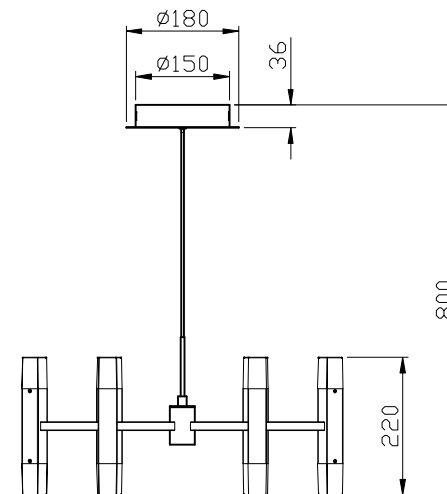

Рис. 1

Руководство по эксплуатации (паспорт)
светильник подвесной

VL7142P12 Miami

Руководство по эксплуатации (паспорт) светильник подвесной VL7142P12 Niami

Настоящее руководство по эксплуатации предназначено для ознакомления с принципом работы, техническими характеристиками, его сборке, подключению, эксплуатации, транспортировке, хранению и утилизации.

Информация о видах опасных воздействий Изделие не содержит опасных и вредных для здоровья человека веществ, которые могут выделяться в процессе эксплуатации в течение срока службы изделия при соблюдении правил его эксплуатации.

ПРЕДОСТЕРЕЖЕНИЕ: ПЕРЕМЕННОЕ НАПРЯЖЕНИЕ 220В ОПАСНО ДЛЯ ЖИЗНИ!

ОБЩИЕ СВЕДЕНИЯ

Светильник предназначен для общего освещения помещений.

Светильник соответствует требованиям ТР ТС 004/2011 «О безопасности низковольтного оборудования», ТР ТС 020/2011 "Электромагнитная совместимость технических средств". Товар сертифицирован.

ТЕХНИЧЕСКИЕ ХАРАКТЕРИСТИКИ

Напряжение питания (переменное)/Supply voltage (AC), V	100 - 240
Частота сети/Network frequency, Hz	50
Мощность светильника/Lamp power, W	48
Количество уровней яркости/Number of brightness levels, шт./pcs	1
Цветовая температура/Color temperature, K	4000
Степень защиты изделия/The degree of protection, IP	20
Тип подключения светильника/Lamp connection type	Клеммная колодка /Terminal block
Материал изделия/Product material	металл/metal
Относительная влажность/Relative humidity, %, не более/not more	80
Температура эксплуатации/Operating temperature	+5...+40°C
Габаритные размеры/Overall dimensions, мм/mm	D514*H256/800
Высота/Height, мм/mm (min-max)	H256/800
Срок службы светильника/Lamp service life, лет/years	5

КОМПЛЕКТНОСТЬ

В комплект поставки входит:

Светильник, шт.....	1
Упаковка, комплект.....	1
Руководство по эксплуатации (Паспорт), экз.....	1

ЭКСПЛУАТАЦИЯ

Меры безопасности

Внимание! Все работы по сборке и установке светильника должны осуществляться при отключенном питании сети!

- Запрещается пользоваться светильником в местах повышенной влажности (ванные комнаты и др.).
- Для чистки светильника необходимо использовать мягкую сухую ткань.
- Не используйте для чистки светильника химически активные и агрессивные чистящие средства.

СБОРКА, ПОДКЛЮЧЕНИЕ И УСТАНОВКА СВЕТИЛЬНИКА

В комплект поставки светильника включены крепежные элементы. Последовательность сборки и монтажа светильника, а также подключение к сети 220В, показана в рис. №1.

ОБСЛУЖИВАНИЕ

В качестве источников света в светильнике установлены светоизлучающие диоды, не требующие замены.

ТРАНСПОРТИРОВКА И ХРАНЕНИЕ

Транспортировка и хранение изделия должны производиться в упаковке с соблюдением мер предосторожности от механических повреждений и воздействия атмосферных осадков.

УТИЛИЗАЦИЯ

Изделие необходимо утилизировать согласно требованиям законодательства территории реализации.

ГАРАНТИЙНЫЕ ОБЯЗАТЕЛЬСТВА

- Гарантийный срок эксплуатации светильника составляет 12 месяцев со дня продажи, при условии соблюдения условий эксплуатации, изложенных в данном руководстве.
- Возврат/обмен светильника осуществляется у розничного продавца, реализовавшего товар потребителю, в сроки и по основаниям, установленным законодательством о защите прав потребителей.
- Возврат/обмен светильника осуществляется без механических повреждений и при полной комплектации.

ВОЗМОЖНЫЕ НЕИСПРАВНОСТИ И СПОСОБЫ ИХ УСТРАНЕНИЯ

Внимание! Все работы связанные, с устранением возможных неисправностей изделия, должны осуществляться при отключенном питании сети!