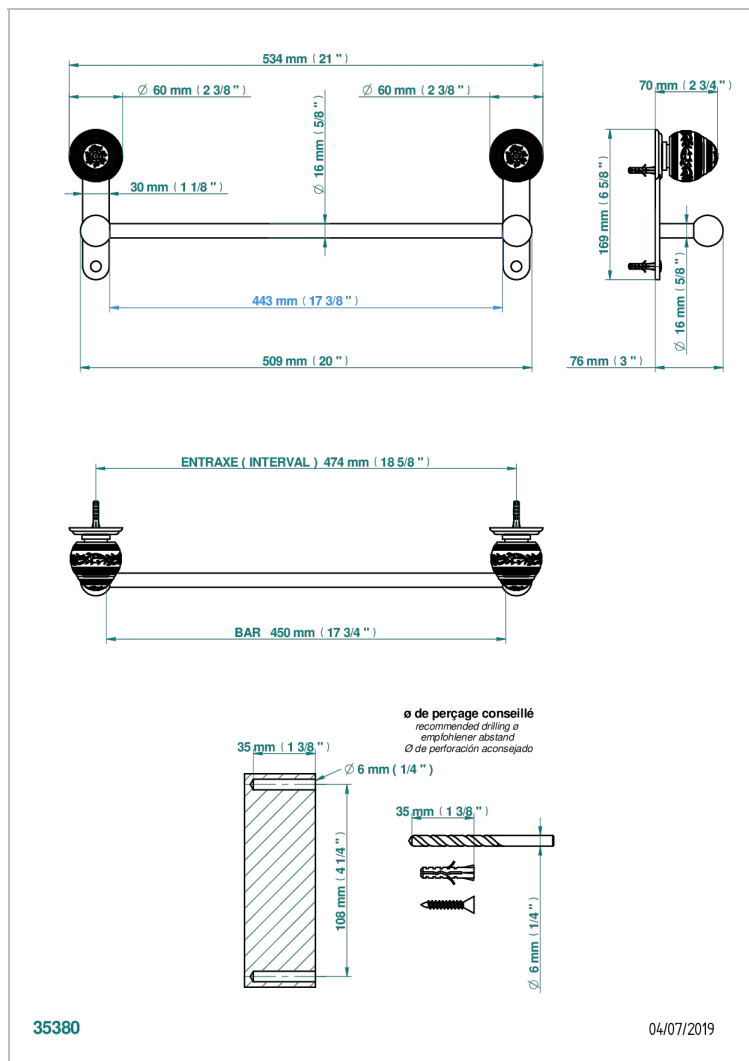

MARQUISE ЧЕРНЫЙ С ЗОЛОТЫМ ДЕКОРОМ

A7F-514/45

Полотенцедержатель одинарный - фиксированная рейка 45 см

THG[®]
PARIS

ХАРАКТЕРИСТИКИ

- Marquise чёрный с золотым декором
- Полотенцедержатель одинарный - фиксированная рейка 45 см