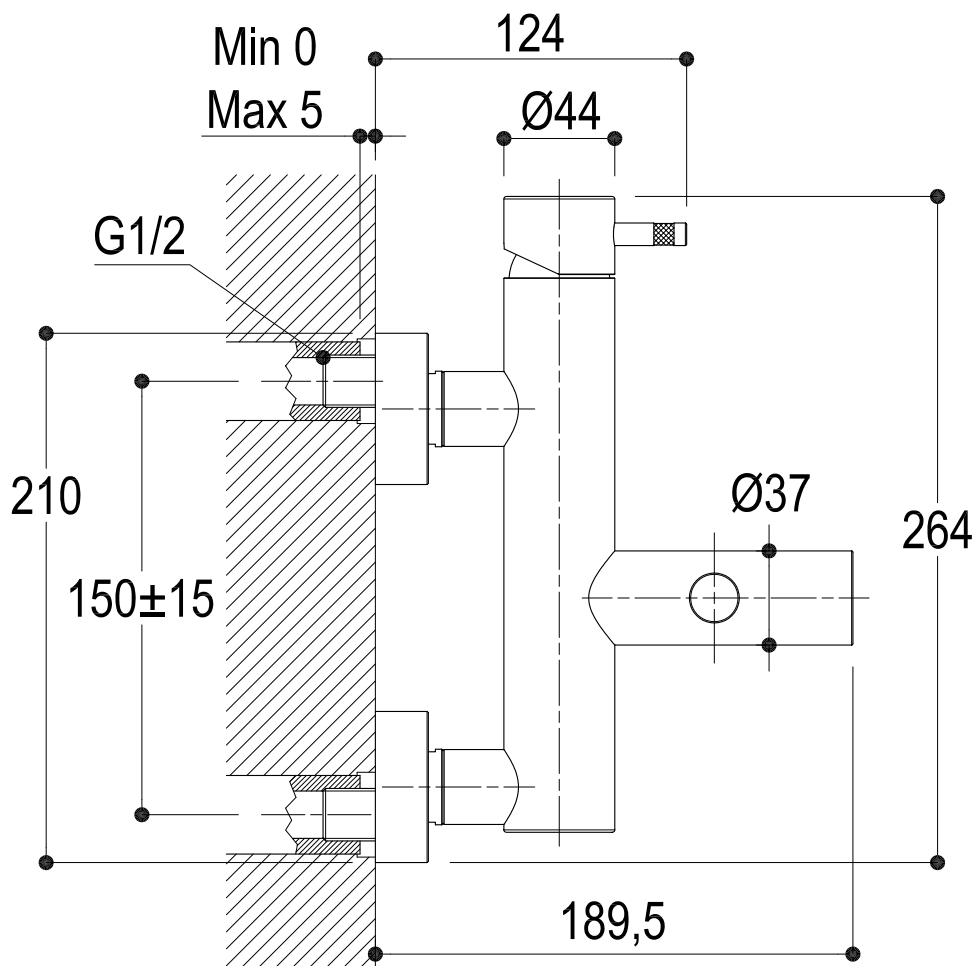

SCHEDA TECNICA / TECHNICAL DATA

SERIE	DIAMETROTRENTACINQUE	CODICE	0138	DATA EMISSIONE	25/03/11
DENOMINAZIONE	Miscelatore monocomando esterno per vasca Outer single lever bath mixer				
REVISIONE	EMESSO	ZUMELLA	APPROVATO	GIUSTO	