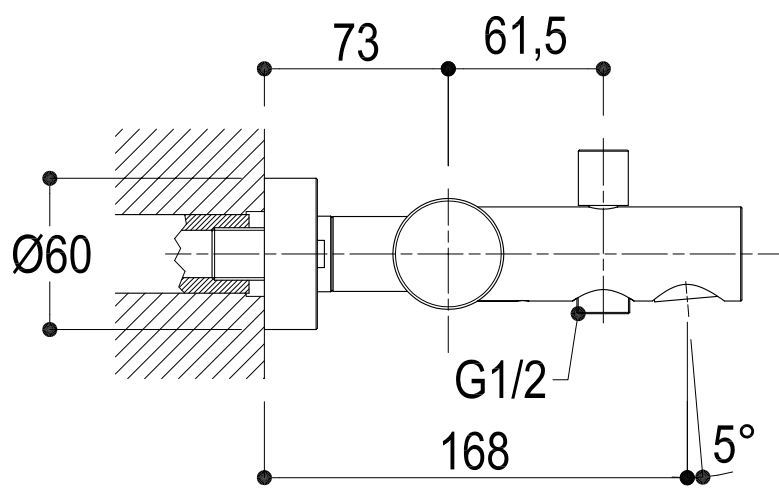

SCHEDA TECNICA / TECHNICAL DATA

SERIE	DIAMETROTRENTACINQUE	CODICE	0138	DATA EMISSIONE	25/03/11
DENOMINAZIONE	Miscelatore monocomando esterno per vasca Outer single lever bath mixer				
REVISIONE	EMESSO	ZUMELLA	APPROVATO	GIUSTO	