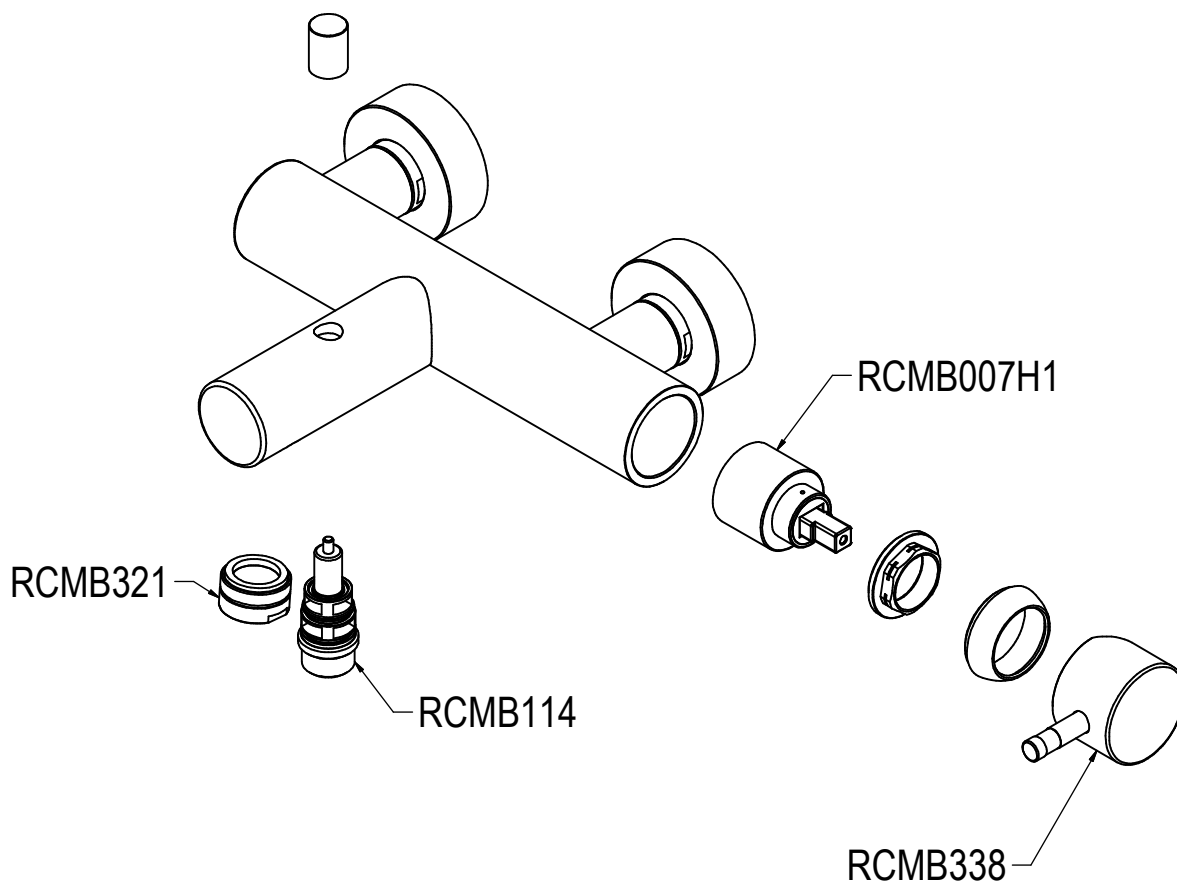

SCHEDA TECNICA / TECHNICAL DATA

RUBINETTERIE RITMONIO S.R.L. si riserva tutti i diritti connessi con il presente documento e con l'oggetto o la materia ivi rappresentati con divieto di riprodurlo, utilizzarlo o renderlo accessibile a terzi in assenza di previa autorizzazione. Disegno CAD non modificabile a mano

Ritmonio

Living a quality experience.

13019 VARALLO - (VC) - ITALY

SERIE	Ø35	CODICE	E0BA0138	DATA EMISSIONE	28/06/16
DENOMINAZIONE	Miscelatore monocomando esterno per vasca External single lever bath mixer				
REVISIONE	EMESSO	APPROVATO			
-	BIGLIA M.	GIUSTO C.			