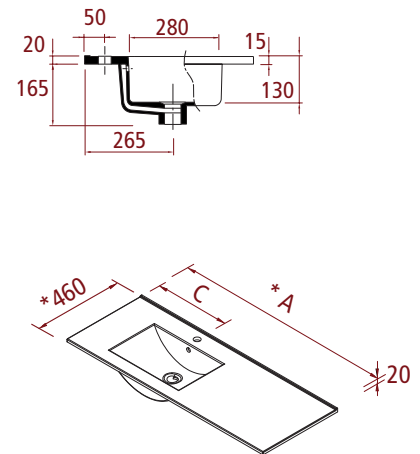

IBERIA - 600-700-800-850-900-1000-1050-1100-1200

Product Information

• White porcelain:

- Basin IBERIA 600,700,800,900,1000,1100,1200: [610,710,810,910,1010,1110,1210] x 20 x 460 mm.
- Basin IBERIA double 1200: 1210 x 20 x 460 mm.
- Basin IBERIA (left / right) 850,1000,1050,1200: [855,1005,1055,1210] x 20 x 460 mm.

In white porcelain without bottle tap or clicker waste.

Package measures and package weight.

Iberia

	600	700	800	900	1000	1100	1200
Length mm.	635	750	835	925	1060	1150	1260
Depth mm.	495	490	480	490	510	510	510
Height mm.	195	210	175	210	195	192	200
Net weight Kg	12,3	13	13,2	18	18,5	23	25,2
Gross mass Kg.	14	14,7	15,3	19,5	20,5	25	28

Iberia double

	1200
Length mm.	1260
Depth mm.	510
Height mm.	200
Net weight Kg	26,1
Gross mass Kg.	29

Left / Right - basin

	850	1000	1050	1200
Length mm.	895	1050	1095	1245
Depth mm.	510			
Height mm.	192			
Net weight Kg	15,5	17,6	20,6	24,5
Gross mass Kg.	16,8	19,7	22,6	26

Finishes

White

Technical scheme

	600	700	800	900	1000	1100	1200		1200		850	1000	1050	1200
A	610	710	810	910	1010	1105	1210	A	1210	A	860	1010	1060	1210
B	460	460	470	490	500	495	495	B	425	B	420	500	500	500
C	305	355	405	455	505	552,5	600	C	307,5	C	310	310	400	400