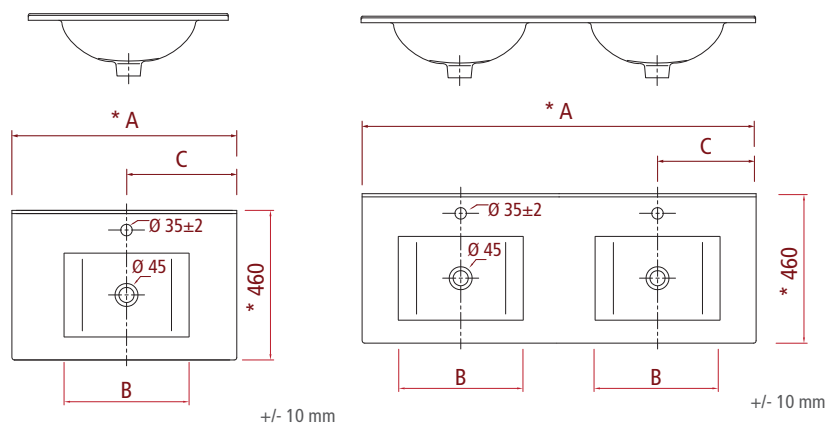

IBERIA - 600-700-800-850-900-1000-1050-1100-1200

Product Information

• White porcelain:

- Basin IBERIA 600,700,800,900,1000,1100,1200: [610,710,810,910,1010,1110,1210] x 20 x 460 mm.
- Basin IBERIA double 1200: 1210 x 20 x 460 mm.
- Basin IBERIA (left / right) 850,1000,1050,1200: [855,1005,1055,1210] x 20 x 460 mm.

In white porcelain without bottle tap or clicker waste.

Package measures and package weight.

Iberia

	600	700	800	900	1000	1100	1200
Length mm.	635	750	835	925	1060	1150	1260
Depth mm.	495	490	480	490	510	510	510
Height mm.	195	210	175	210	195	192	200
Net weight Kg	12,3	13	13,2	18	18,5	23	25,2
Gross mass Kg.	14	14,7	15,3	19,5	20,5	25	28

Iberia double

	1200
Length mm.	1260
Depth mm.	510
Height mm.	200
Net weight Kg	26,1
Gross mass Kg.	29

Left / Right - basin

	850	1000	1050	1200
Length mm.	895	1050	1095	1245
Depth mm.	510			
Height mm.	192			
Net weight Kg	15,5	17,6	20,6	24,5
Gross mass Kg.	16,8	19,7	22,6	26

Finishes

White

Technical scheme

	600	700	800	900	1000	1100	1200		1200		850	1000	1050	1200
A	610	710	810	910	1010	1105	1210	A	1210	A	860	1010	1060	1210
B	460	460	470	490	500	495	495	B	425	B	420	500	500	500
C	305	355	405	455	505	552,5	600	C	307,5	C	310	310	400	400