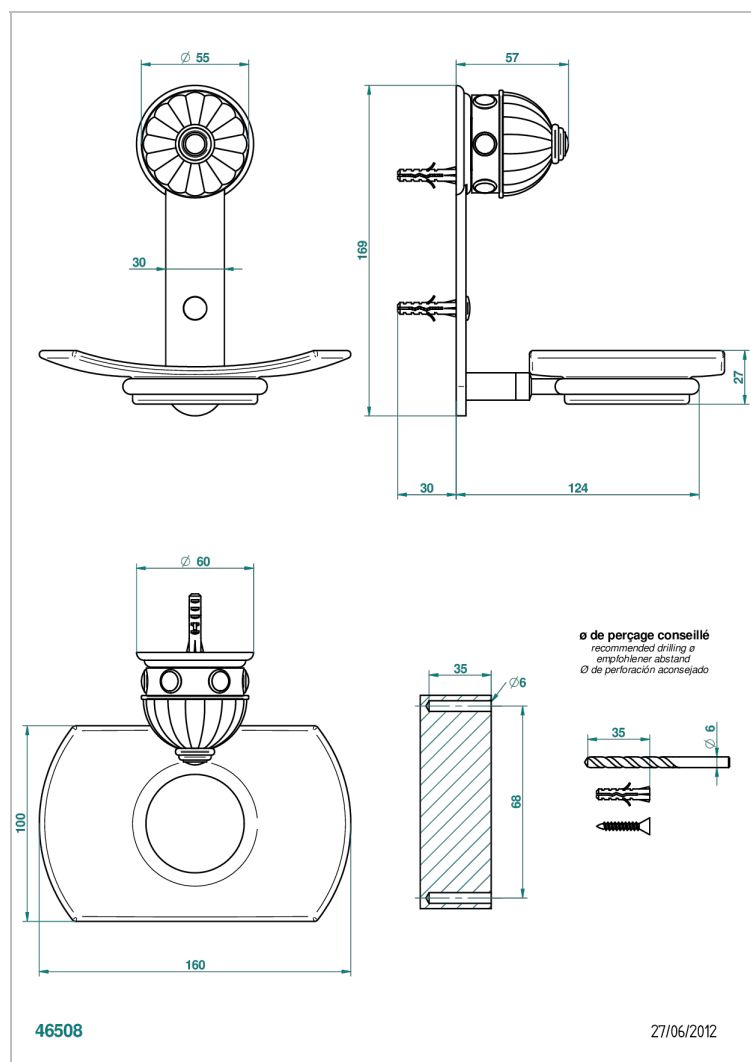

CHEVERNY С КРАСНОЙ ЯШМОЙ

A1U-500

Мыльница стеклянная настенная

THG[®]
PARIS

ХАРАКТЕРИСТИКИ

- Cheverny с красной яшмой
- Мыльница стеклянная настенная

ДОСТУПНЫЕ ВАРИАНТЫ ПОКРЫТИЙ

Blush PVD - H62
Graphite PVD - H64
Matt Umber PVD - H67
Matt blush PVD - H60
Matt graphite PVD - H65
Umber PVD - H66