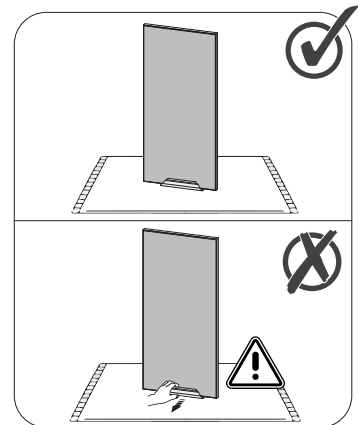

1

2

3

A

2.5mm (x3)²

Una Conexión
El enchufe sólo funciona con la luz encendida
One Connection
Socket only works when light is on

B

H05W-F
0.5-1.5mm (x2)