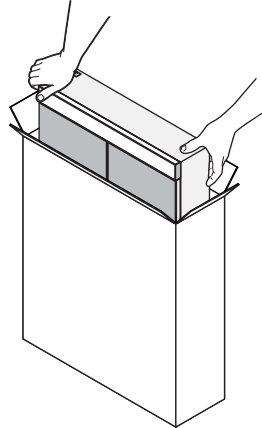

1

2

3

A

2.5mm (x3)²

Una Conexión
El enchufe sólo funciona con la luz encendida
One Connection
Socket only works when light is on

B

H05W-F
0.5-1.5mm (x2)

2.5mm (x3)²

Dos Conexiones
El enchufe funciona siempre
Two Connections
Socket always works (light on/off)

Min. 3 x 2.5mm²

4

OPTION A

4.1

4.2

VER PASO 5
SEE STEP 5