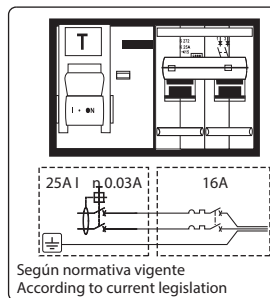

W
	A
A857378472	8
A857379472	12
A857380472	15