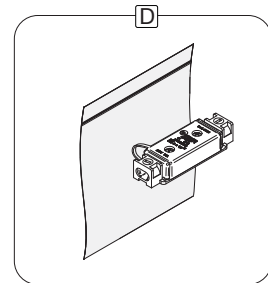

1

2

3

A

2.5mm (x3)²

Una Conexión
El enchufe sólo funciona con la luz encendida
One Connection
Socket only works when light is on

B

H05W-F
0.5-1.5mm (x2)

2.5mm (x3)²

Dos Conexiones
El enchufe funciona siempre
Two Connections
Socket always works (light on/off)

Min. 3 x 2.5mm²

4

OPTION A

4.1

4.2

VER PASO 5
SEE STEP 5