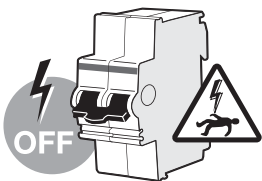

220-240V ~ 50/60Hz
LED Max 1xA W
IP44