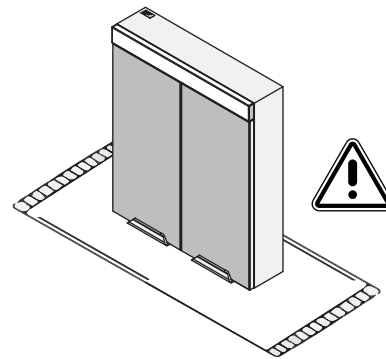

1

2

3

A

2.5mm (x3)²

Una Conexión
El enchufe sólo funciona con la luz encendida
One Connection
Socket only works when light is on

B

H05W-F
0.5-1.5mm (x2)