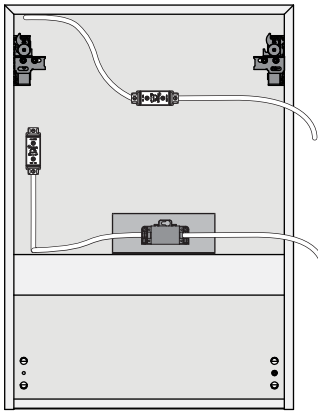

2.5mm (x3)²

Dos Conexiones
El enchufe funciona siempre
Two Connections
Socket always works (light on/off)

Min. 3 x 2.5mm²

4

OPTION A

4.1

4.2

VER PASO 5
SEE STEP 5

4.3

4.4

Fijar en trasera con la cinta de doble cara
Fix on the back with the double-sided tape

4.5

Evitar interferencia con colgador
Avoid interference with hanger

4 | **OPTION B**

4.1

4.2

VER PASO 5
SEE STEP 5

4.3

x2

Fijar en trasera con la cinta de doble cara
Fix on the back with the double-sided tape

4.4

Evitar interferencia con colgador
Avoid interference with hanger

! (Warning icon)

5