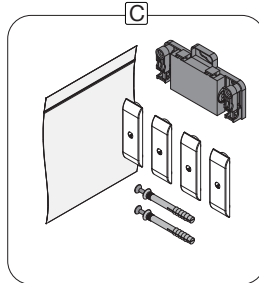

1

2

3

A

2.5mm (x3)²

Una Conexión
El enchufe sólo funciona con la luz encendida
One Connection
Socket only works when light is on

B

H05W-F
0.5-1.5mm (x2)

2.5mm (x3)²

Dos Conexiones
El enchufe funciona siempre
Two Connections
Socket always works (light on/off)

Min. 3 x 2.5mm²

4

OPTION A

4.1

4.2

VER PASO 5
SEE STEP 5