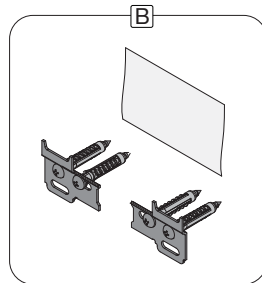

1

2

3

A

2.5mm (x3)²

Una Conexión
El enchufe sólo funciona con la luz encendida
One Connection
Socket only works when light is on

B

H05W-F
0.5-1.5mm (x2)

2.5mm (x3)²

Dos Conexiones
El enchufe funciona siempre
Two Connections
Socket always works (light on/off)

Min. 3 x 2.5mm²

4

OPTION A

4.1

4.2

VER PASO 5
SEE STEP 5

4.3

4.4

Fijar en trasera con la cinta de doble cara
Fix on the back with the double-sided tape

4.5

Evitar interferencia con colgador
Avoid interference with hanger

4 | **OPTION B**

4.1

4.2