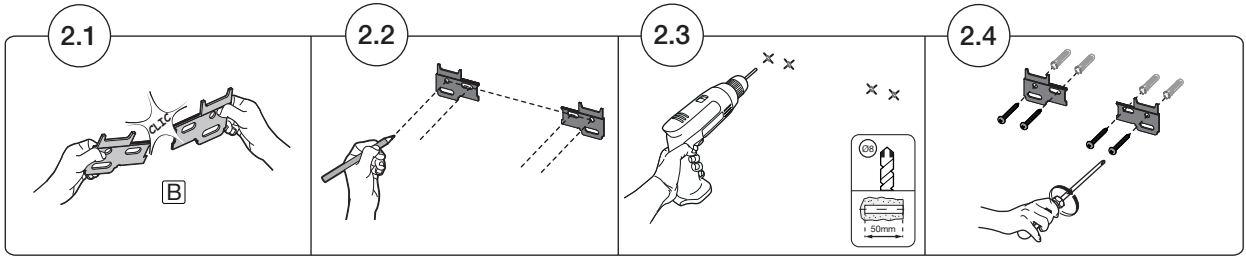

1

2

3

A

2.5mm (x3)²

Una Conexión
El enchufe sólo funciona con la luz encendida
One Connection
Socket only works when light is on

B

H05W-F
0.5-1.5mm (x2)

2.5mm (x3)²

Dos Conexiones
El enchufe funciona siempre
Two Connections
Socket always works (light on/off)

Min. 3 x 2.5mm²

4

OPTION A

4.1

4.2

VER PASO 5
SEE STEP 5