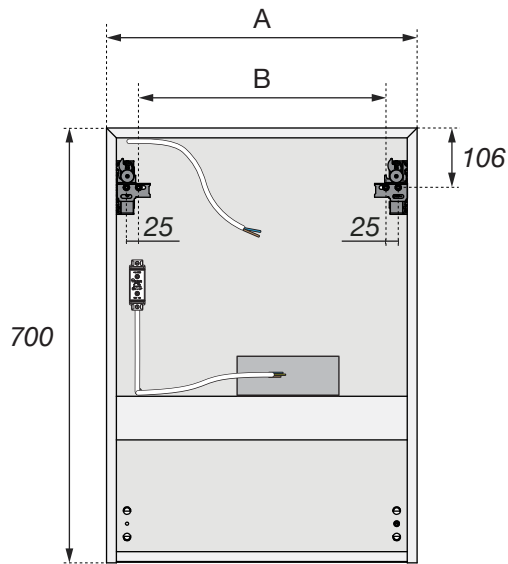

Roca

CABINET MIRROR EIDOS

		mm		
		X	Y	Z
A	A857378472	601	700	146
	A857379472	801	700	146
	A857380472	1001	700	146

220-240V ~ 50/60Hz
 LED Max 1xA W
 IP44

	W
	A
A857378472	8
A857379472	12
A857380472	15

	mm	
	A	B
A857378472	601	485
A857379472	801	685
A857380472	1001	885

1

2

3

A

2.5mm (x3)²

Una Conexión
El enchufe sólo funciona con la luz encendida
One Connection
Socket only works when light is on

B

H05W-F
0.5-1.5mm (x2)

2.5mm (x3)²

Dos Conexiones
El enchufe funciona siempre
Two Connections
Socket always works (light on/off)

Min. 3 x 2.5mm²

4

OPTION A

4.1

4.2

VER PASO 5
SEE STEP 5

5.1

OFF (Warning icon)

5.2

6-7mm
X_{min}-X_{max}

5.3

5.4

230V

90°