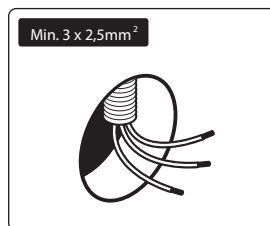

W
	A
A857378472	8
A857379472	12
A857380472	15