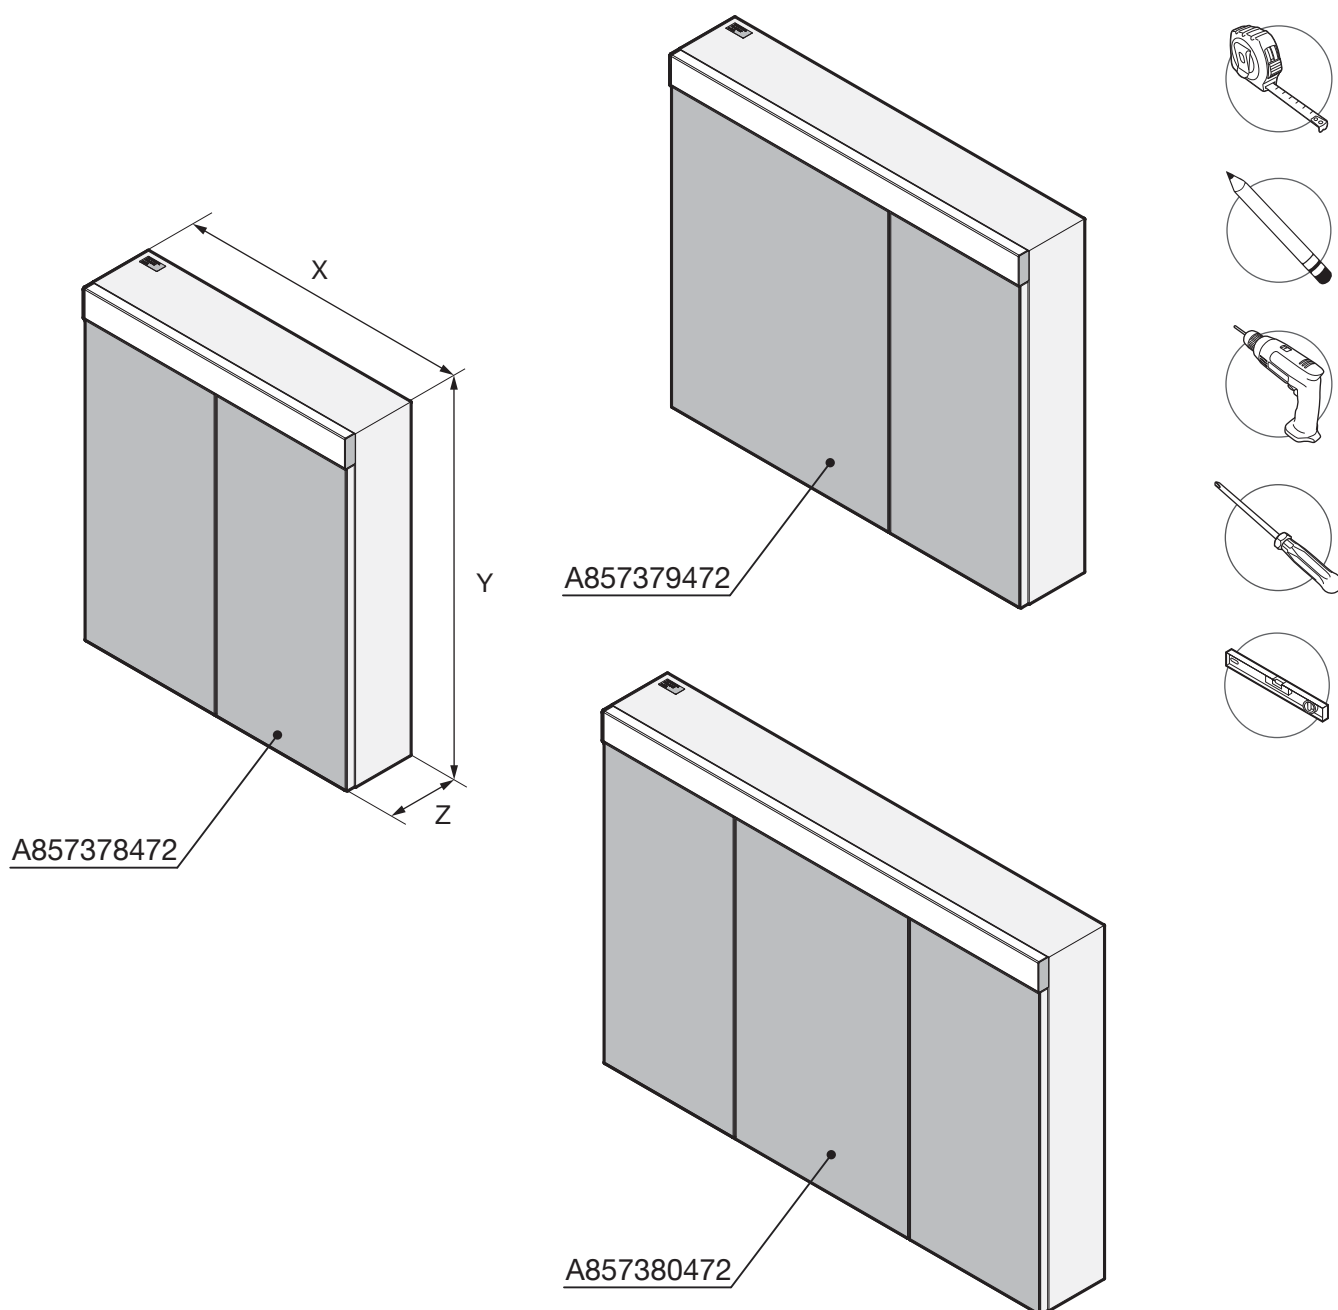

CABINET MIRROR EIDOS