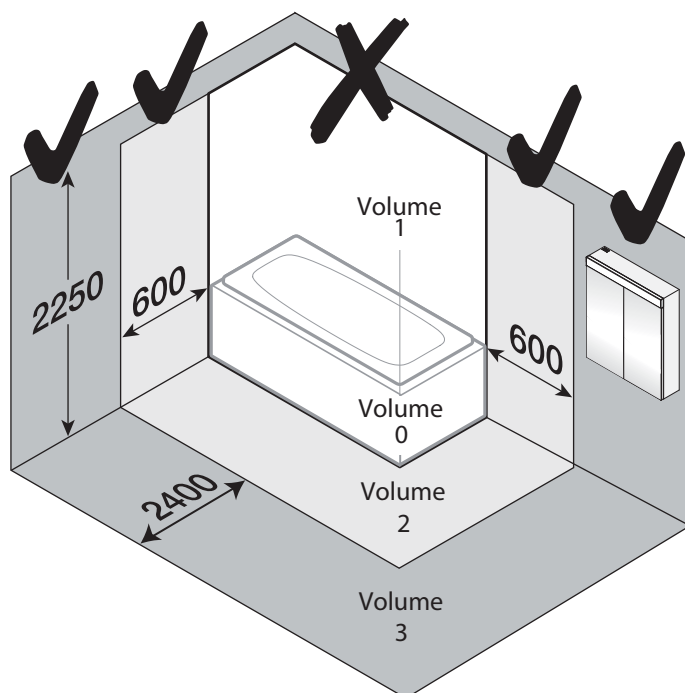

Roca

CABINET MIRROR EIDOS

		mm		
		X	Y	Z
A	A857378472	601	700	146
	A857379472	801	700	146
	A857380472	1001	700	146

220-240V ~ 50/60Hz
 LED Max 1xA W
 IP44

	W
	A
A857378472	8
A857379472	12
A857380472	15

	mm	
	A	B
A857378472	601	485
A857379472	801	685
A857380472	1001	885

1

2

3

A

2.5mm (x3)²

Una Conexión
El enchufe sólo funciona con la luz encendida
One Connection
Socket only works when light is on

B

H05W-F
0.5-1.5mm (x2)