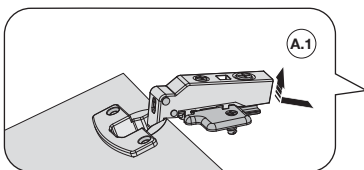

1

2

3

A

2.5mm (x3)²

Una Conexión
El enchufe sólo funciona con la luz encendida
One Connection
Socket only works when light is on

B

H05W-F
0.5-1.5mm (x2)

2.5mm (x3)²

Dos Conexiones
El enchufe funciona siempre
Two Connections
Socket always works (light on/off)

Min. 3 x 2.5mm²

4

OPTION A

4.1

4.2

VER PASO 5
SEE STEP 5