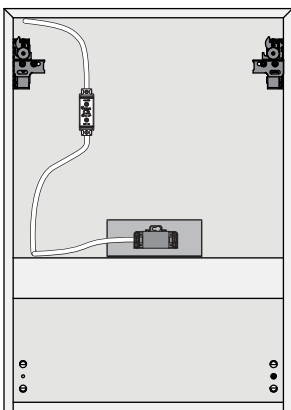

1

2

3

A

2.5mm (x3)²

Una Conexión
El enchufe sólo funciona con la luz encendida
One Connection
Socket only works when light is on

B

H05W-F
0.5-1.5mm (x2)

2.5mm (x3)²

Dos Conexiones
El enchufe funciona siempre
Two Connections
Socket always works (light on/off)

Min. 3 x 2.5mm²

4

OPTION A

4.1

4.2

VER PASO 5
SEE STEP 5

4.3

4.4

Fijar en trasera con la cinta de doble cara
Fix on the back with the double-sided tape

4.5

Evitar interferencia con colgador
Avoid interference with hanger

4 | **OPTION B**

4.1

4.2