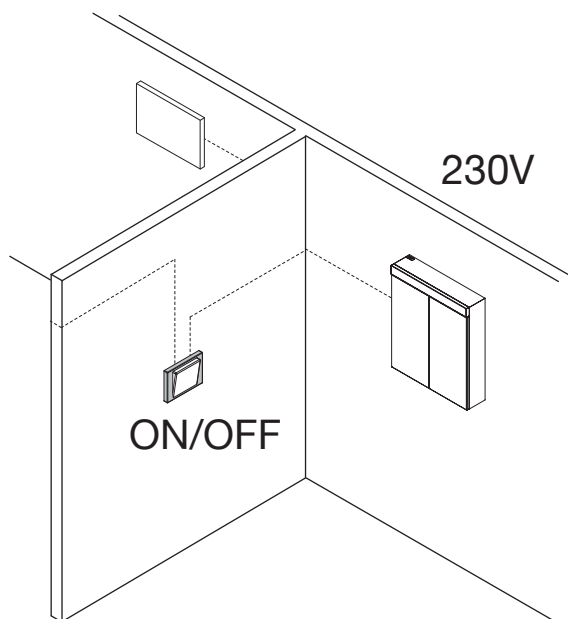

Roca

CABINET MIRROR EIDOS

		mm		
		X	Y	Z
A	A857378472	601	700	146
	A857379472	801	700	146
	A857380472	1001	700	146

220-240V ~ 50/60Hz
 LED Max 1xA W
 IP44

	W
	A
A857378472	8
A857379472	12
A857380472	15

	mm	
	A	B
A857378472	601	485
A857379472	801	685
A857380472	1001	885

1

2

3

A

2.5mm (x3)²

Una Conexión
El enchufe sólo funciona con la luz encendida
One Connection
Socket only works when light is on

B

H05W-F
0.5-1.5mm (x2)

2.5mm (x3)²

Dos Conexiones
El enchufe funciona siempre
Two Connections
Socket always works (light on/off)

Min. 3 x 2.5mm²

4

OPTION A

4.1

4.2

VER PASO 5
SEE STEP 5