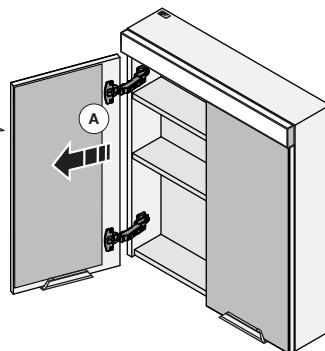

1

2

3

A

2.5mm (x3)²

Una Conexión
El enchufe sólo funciona con la luz encendida
One Connection
Socket only works when light is on

B

H05W-F
0.5-1.5mm (x2)