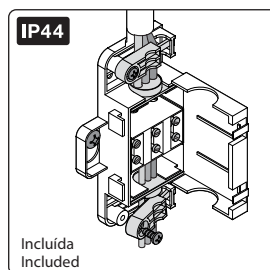

Roca

CABINET MIRROR EIDOS

		mm		
		X	Y	Z
A	A857378472	601	700	146
	A857379472	801	700	146
	A857380472	1001	700	146

220-240V ~ 50/60Hz
 LED Max 1xA W
 IP44

	W
	A
A857378472	8
A857379472	12
A857380472	15

	mm	
	A	B
A857378472	601	485
A857379472	801	685
A857380472	1001	885

1

2

3

A

2.5mm (x3)²

Una Conexión
El enchufe sólo funciona con la luz encendida
One Connection
Socket only works when light is on

B

H05W-F
0.5-1.5mm (x2)

2.5mm (x3)²

Dos Conexiones
El enchufe funciona siempre
Two Connections
Socket always works (light on/off)

Min. 3 x 2.5mm²

4

OPTION A

4.1

4.2

VER PASO 5
SEE STEP 5