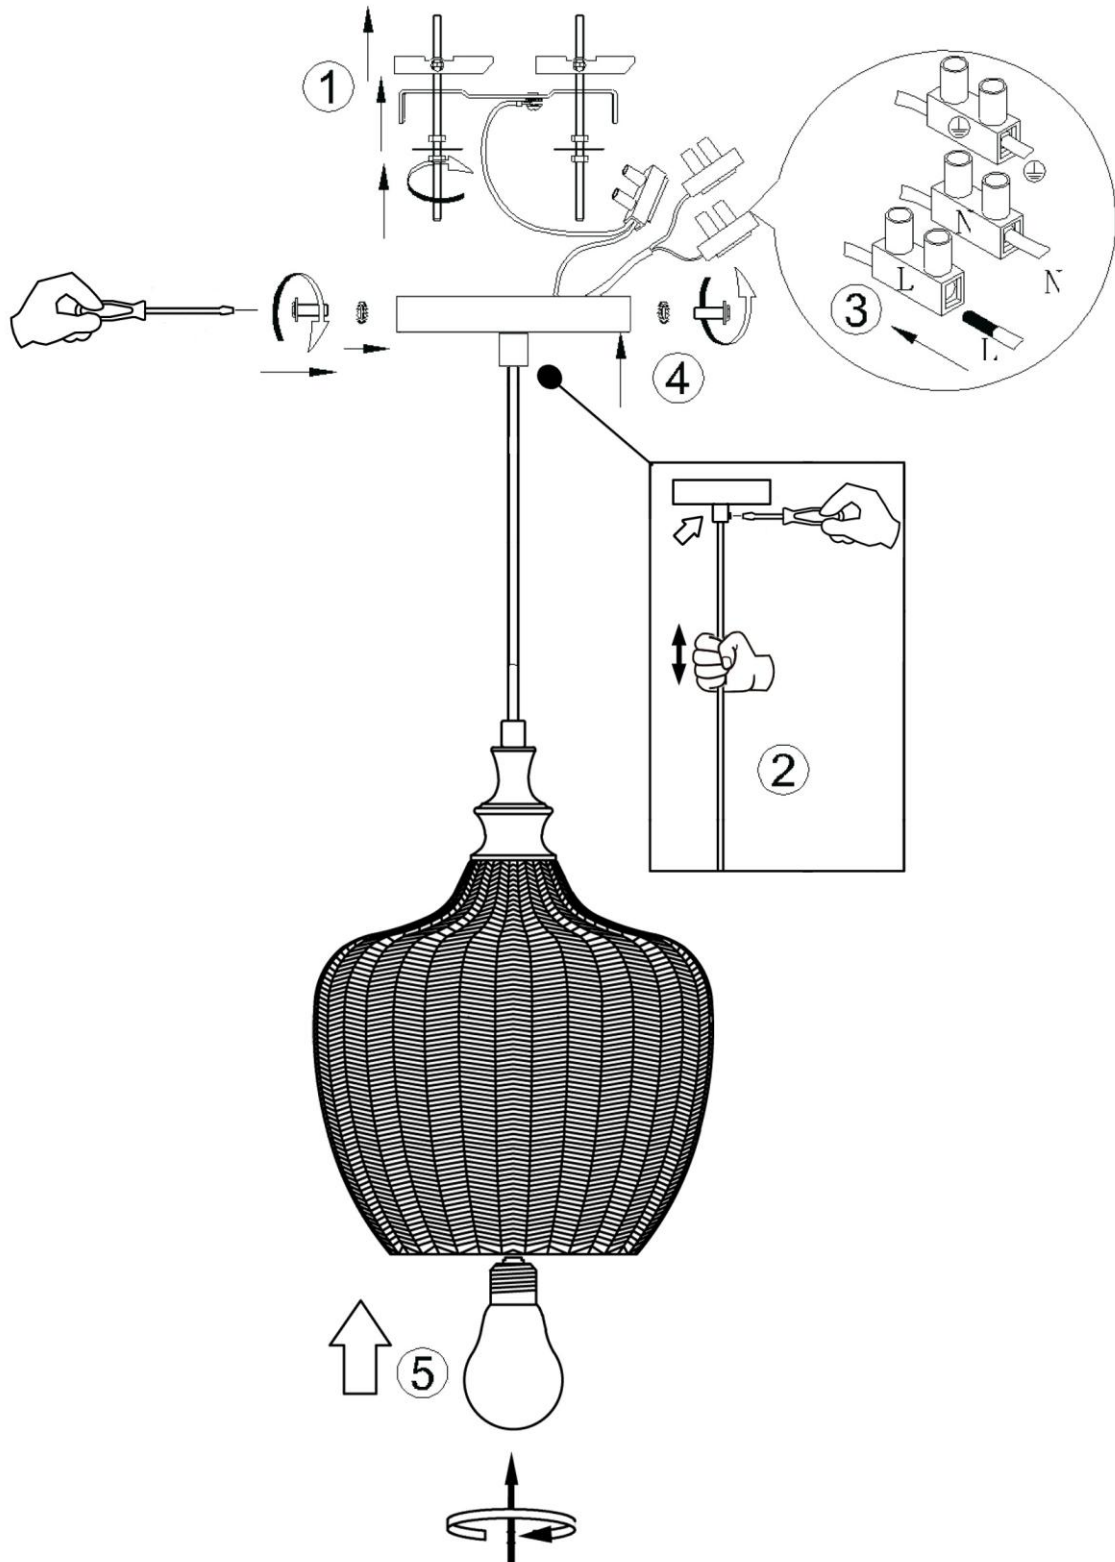

INSTRUCCIONES DE MONTAJE ASSEMBLING INSTRUCTIONS ARTÍCULO/ ITEM: 747011, 747028

ATENCIÓN: Schuller recomienda que utilice los balancines suministrados en la instalación de esta lámpara.
CAUTION: Schuller recommends to use included special screws when installing this lamp.

TIPO DE BOMBILLAS/ LAMP TYPE: 1 x E27 LED
BOMBILLAS LED INCLUIDAS / LED LIGHT BULBS INCLUDED