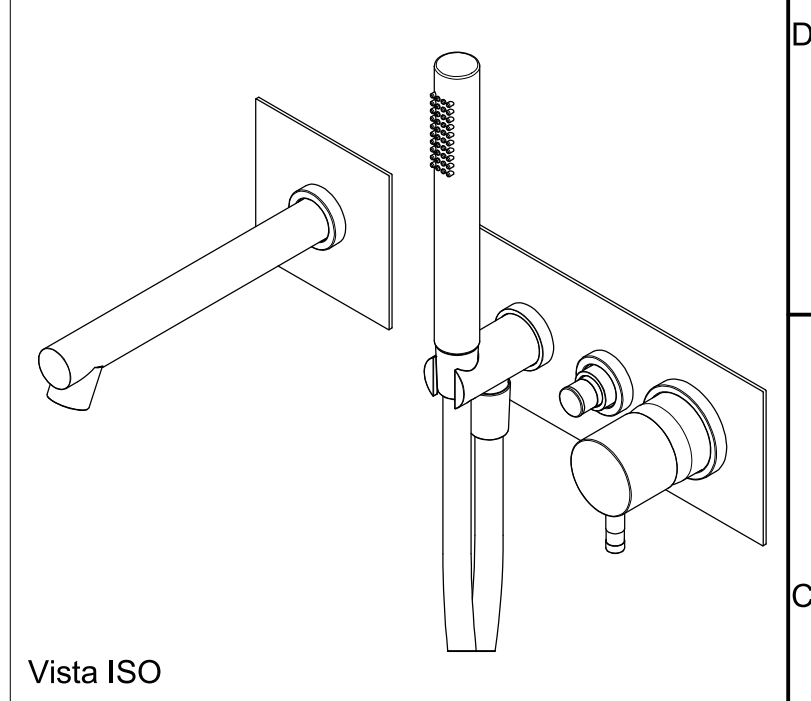

Ritmonio
Living a quality experience.
13019 VARALLO - (VC) - ITALY

SERIE Ø35	CODICE 0438	DATA EMISSIONE 18/09/14
DENOMINAZIONE Miscelatore monocomando ad incasso per vasca Built-in single lever bath mixer		REVISIONE 3 07/12/18