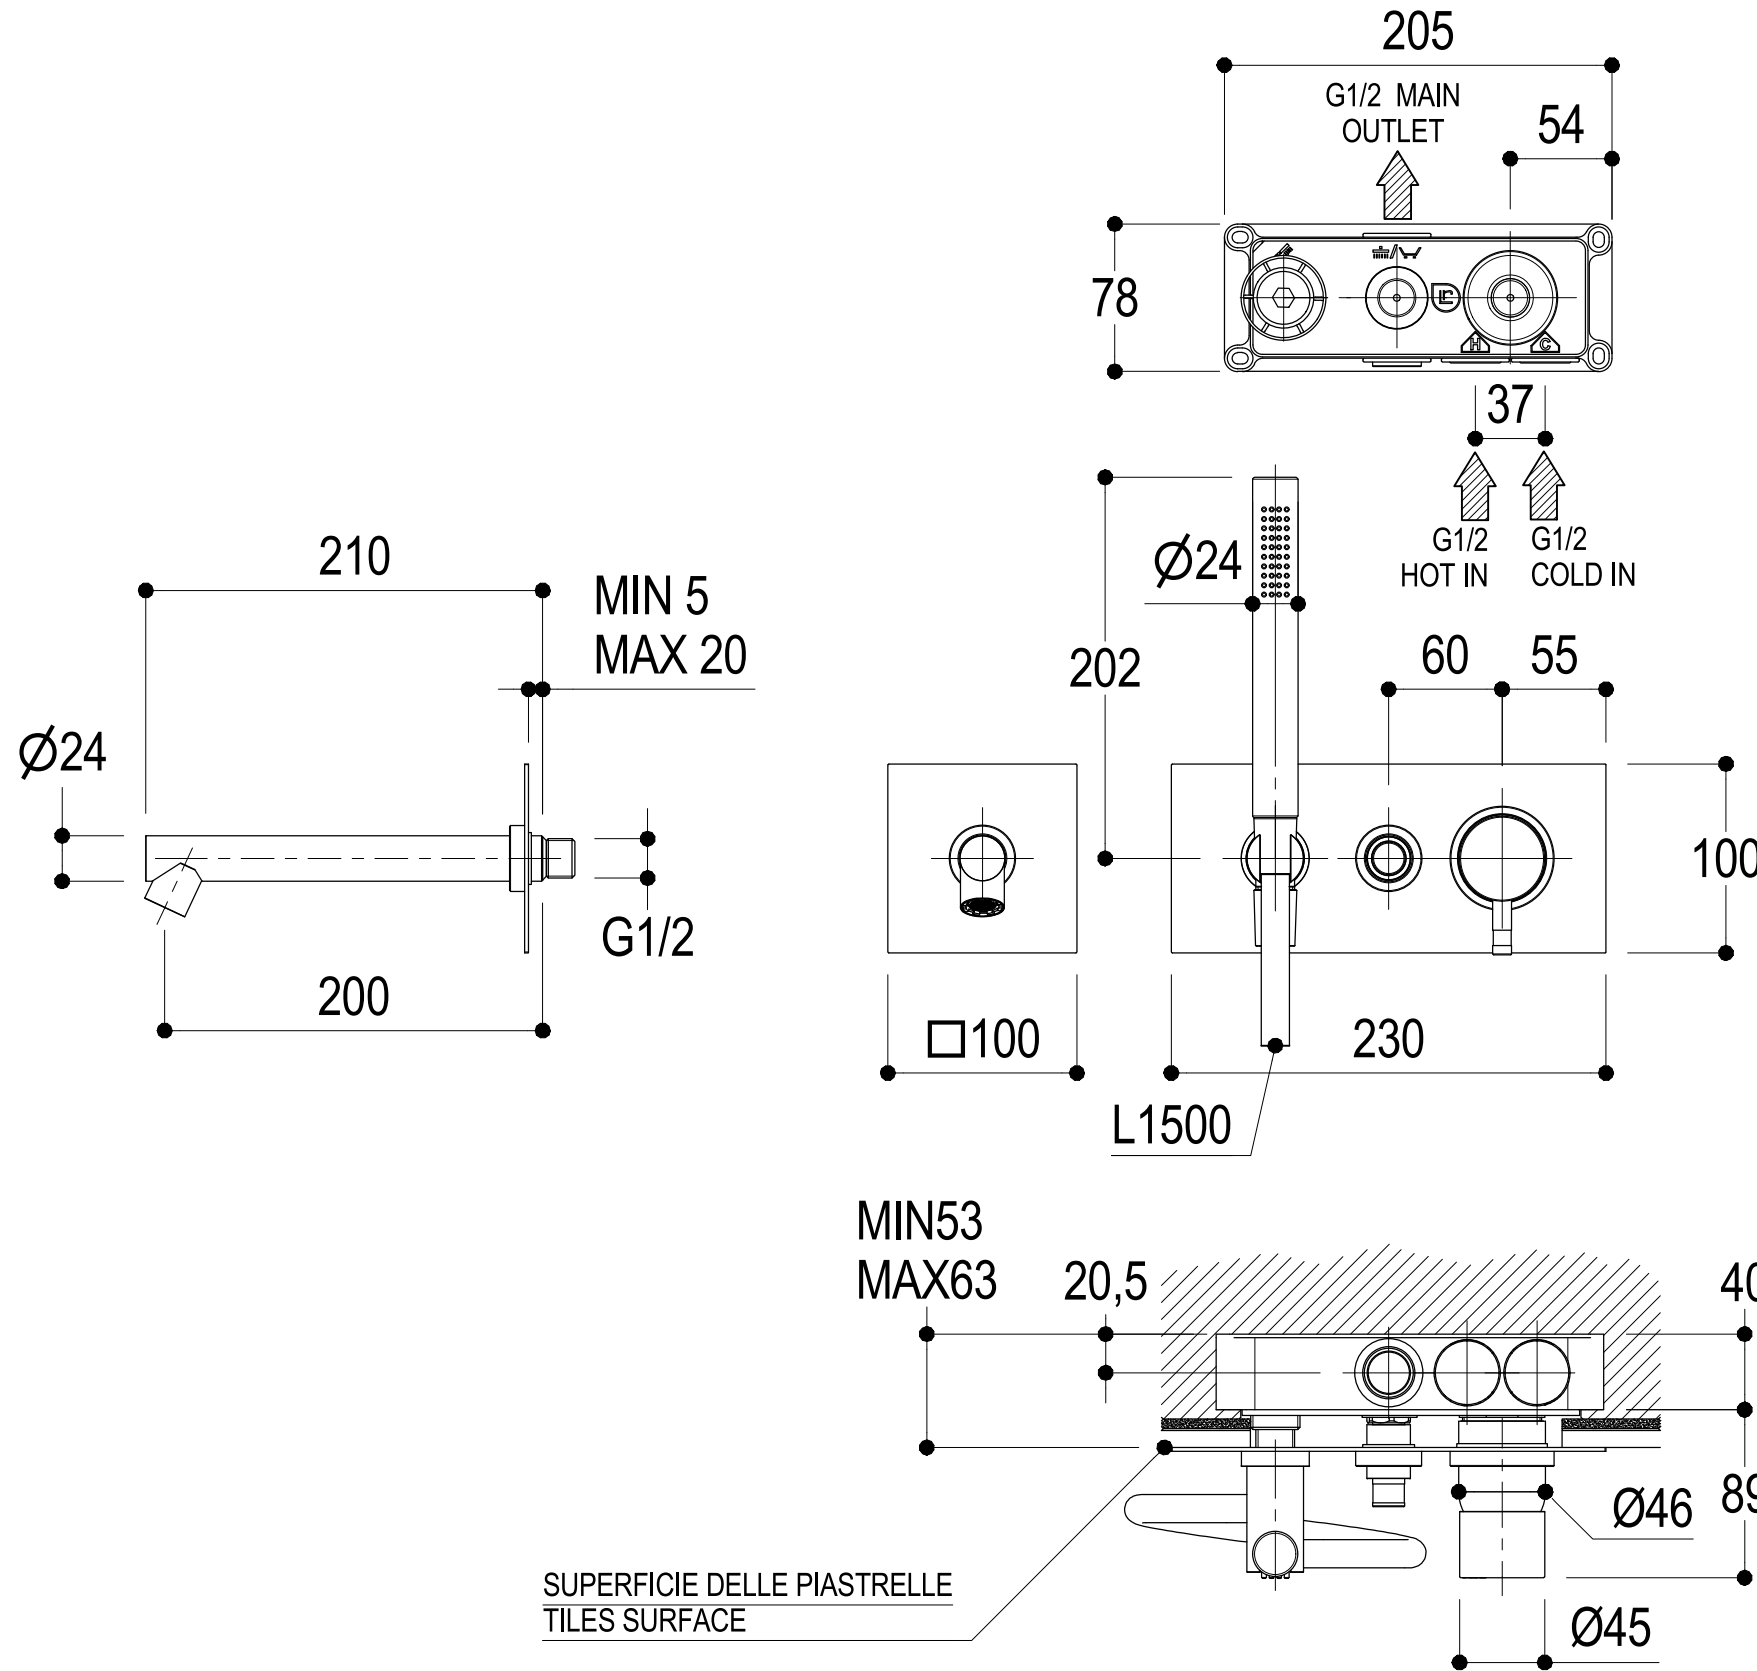

SCHEDA TECNICA / TECHNICAL DATA

RUBINETTERIE RITMONIO S.R.L. si riserva tutti i diritti connessi con il presente documento e con l'oggetto o la materia ivi rappresentati con divieto di riprodurlo, utilizzarlo o renderlo accessibile a terzi in assenza di previa autorizzazione. Disegno CAD non modificabile a mano

Ritmonio
Living a quality experience.
13019 VARALLO - (VC) - ITALY

SERIE Ø35	CODICE 0438	DATA EMISSIONE 18/09/14
DENOMINAZIONE Miscelatore monocomando ad incasso per vasca Built-in single lever bath mixer		REVISIONE 3 07/12/18