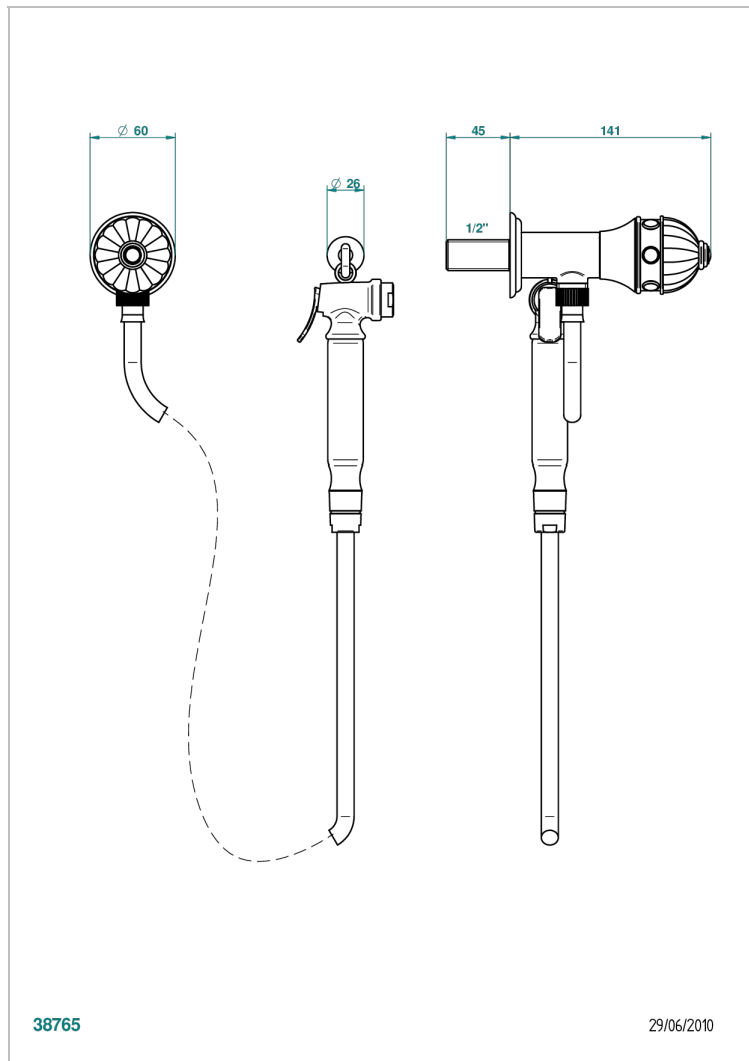

АМВОЙСЕ С КРАСНОЙ ЯШМОЙ

A1L-5840/8

THG[®]
PARIS

Душ гигиенический: вентиль, 1,25 м шланг, крючок, вывод для душа и лейка с клапаном (возможны только следующие покрытия A02, B01,C01, D03, E02, F01, G01,G02)

ХАРАКТЕРИСТИКИ

- Amboise с красной яшмой
- Душ гигиенический: вентиль, 1,25 м шланг, крючок, вывод для душа и лейка с клапаном (возможны только следующие покрытия A02, B01,C01, D03, E02, F01, G01,G02)

ТЕХНИЧЕСКИЕ ХАРАКТЕРИСТИКИ

- Recommandé : 3 bars (max. 5 bars) - Advised : 43,5 psi (max. 72 psi)
- 9,5 l/min à 3 bars (2.5 gpm at 43.5 psi)

ДОСТУПНЫЕ ВАРИАНТЫ ПОКРЫТИЙ

Золото - F01
Матовый никель - C01
Никель - B01
Светлое золото - F30
Хром - A02
Хром/золото - G02