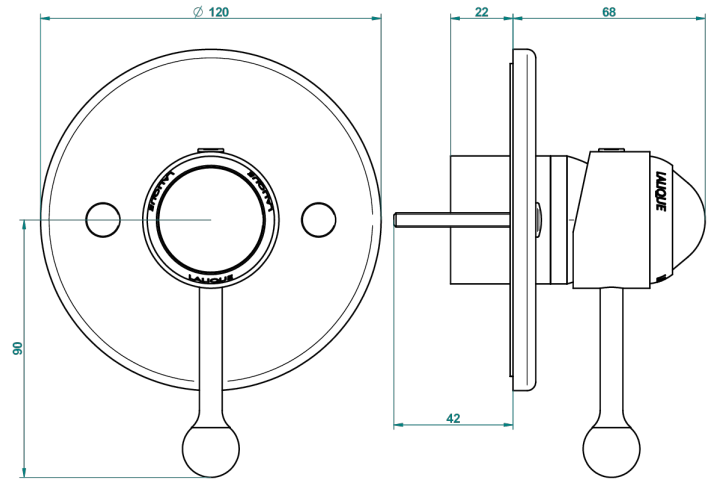

# PANTHERE CO СВЕТЛЫМ ХРУСТАЛЕМ

A2H-6540B

Внешняя часть смесителя для душа однорычажного встраиваемого в стену 06540

THG<sup>®</sup>  
PARIS

23001

21/07/2016

## ХАРАКТЕРИСТИКИ

- Panthere со светлым хрусталём
- Внешняя часть смесителя для душа однорычажного встраиваемого в стену 06540

## СВЯЗАННЫЕ ТОВАРНЫЕ ПОЗИЦИИ

- Ref. G00-6540A Внутренняя часть смесителя для душа однорычажного встраиваемого в стену 06540 - 2 входа 1/2" -1 выход 1/2"