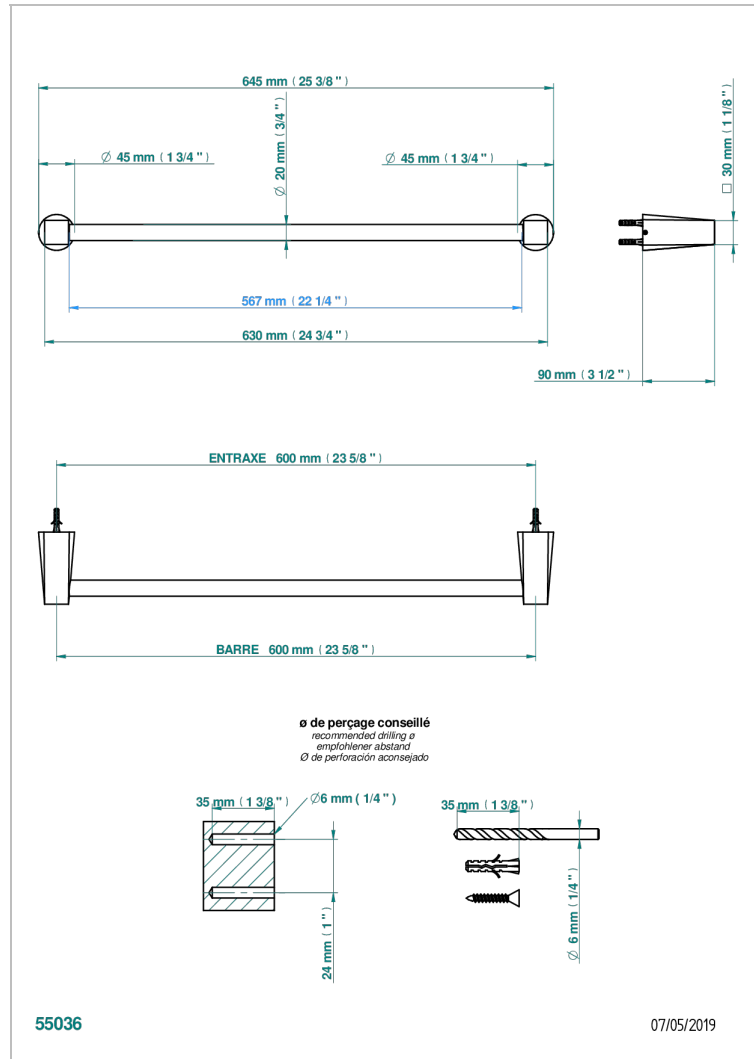

# МЕТАМОРФОЗЕ С РУКОЯТКАМИ

G6B-520/60

Полотенцедержатель, длина 24"

THG<sup>®</sup>  
PARIS

## ХАРАКТЕРИСТИКИ

- Metamorphose с рукоятками
- Полотенцедержатель, длина 24"