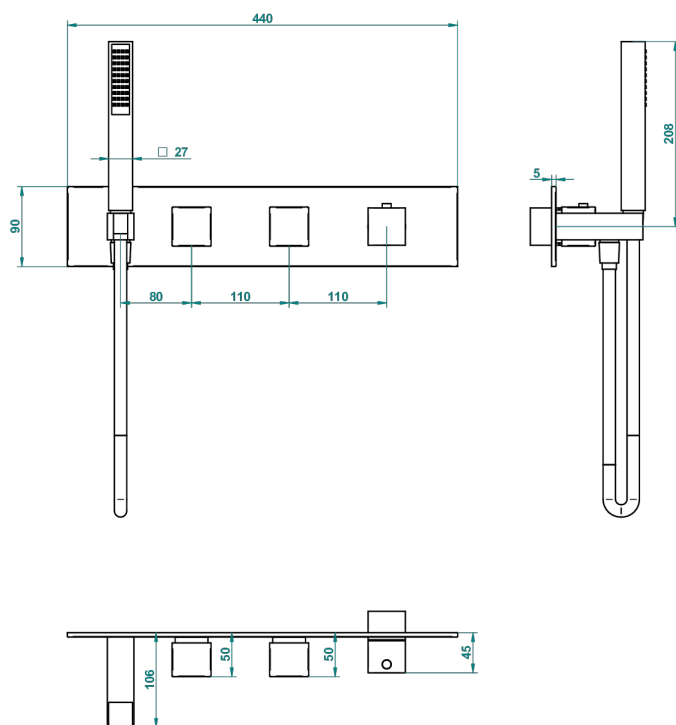

Облицовка для встраиваемого термостатического смесителя для душа на панели с ручным душем

57531

05/01/2016

## ХАРАКТЕРИСТИКИ

- Harper
- Облицовка для встраиваемого термостатического смесителя для душа на панели с ручным душем