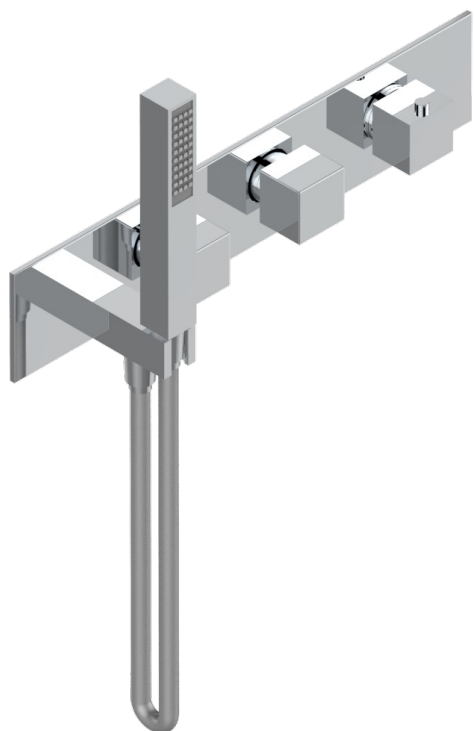

Облицовка для встраиваемого термостатического смесителя для душа на панели с ручным душем

57531

05/01/2016

## ХАРАКТЕРИСТИКИ

- Harper
- Облицовка для встраиваемого термостатического смесителя для душа на панели с ручным душем

## ДОСТУПНЫЕ ВАРИАНТЫ ПОКРЫТИЙ

Хром - A02