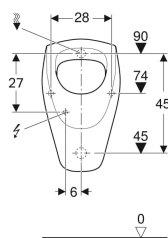

Цели применения

- Для режима с автоматическим экономным смывом
- Для эксплуатации с ручным или автоматическим задействованием смыва
- Для встроенных систем смыва
- Для скрытых встроенных систем смыва
- Для скрытых систем управления писсуаров открытого монтажа

Характеристики

- Подвесной

Объем поставки

- Керамический писсуар

Заказать дополнительно

- Крепеж Geberit для писсуара, Kerafix
- Крепеж Geberit для писсуара, Kerafix

- С ободком
- Сифон скрытый
- Скрытое крепление
- Соответствует требованиям EN 13407

Технические характеристики

Малый объем воды для смыва, диапазон настройки	1 л
Материал	Сантехнический фарфор

Арт. №	Цвет / поверхность	В	Н	Т	Вход	Выход	Целевая метка
235300000	Белый	36 см	61 см	37 см	Задний	Назад	Нет

Принадлежности

- Geberit Ablaufsieb für Urinal
- Сифон Geberit, горизонтальный выпуск
- Разделительная перегородка Geberit

- Всасывающий сифон не входит в объем поставки
- Для систем управления смывом писсуара с питанием от сети необходимо электропитание