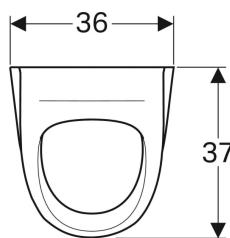

Цели применения

- Для режима с автоматическим экономным смывом
- Для эксплуатации с ручным или автоматическим задействованием смыва
- Для встроенных систем смыва
- Для скрытых встроенных систем смыва
- Для скрытых систем управления писсуаров открытого монтажа

Характеристики

- Подвесной

Объем поставки

- Керамический писсуар

Заказать дополнительно

- Крепеж Geberit для писсуара, Kerafix
- Крепеж Geberit для писсуара, Kerafix

- С ободком
- Сифон скрытый
- Скрытое крепление
- Соответствует требованиям EN 13407

Технические характеристики

Малый объем воды для смыва, диапазон настройки	1 л
Материал	Сантехнический фарфор

Арт. №	Цвет / поверхность	В	Н	Т	Вход	Выход	Целевая метка
235300000	Белый	36 см	61 см	37 см	Задний	Назад	Нет

Принадлежности

- Geberit Ablaufsieb für Urinal
- Сифон Geberit, горизонтальный выпуск
- Разделительная перегородка Geberit

- Всасывающий сифон не входит в объем поставки
- Для систем управления смывом писсуара с питанием от сети необходимо электропитание