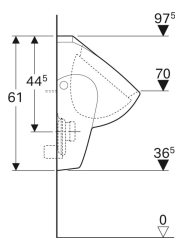

Цели применения

- Для режима с автоматическим экономным смывом
- Для эксплуатации с ручным или автоматическим задействованием смыва
- Для встроенных систем смыва
- Для скрытых встроенных систем смыва
- Для скрытых систем управления писсуаров открытого монтажа

Характеристики

- Подвесной

Объем поставки

- Керамический писсуар

Заказать дополнительно

- Крепеж Geberit для писсуара, Kerafix
- Крепеж Geberit для писсуара, Kerafix

- С ободком
- Сифон скрытый
- Скрытое крепление
- Соответствует требованиям EN 13407

Технические характеристики

Малый объем воды для смыва, диапазон настройки	1 л
Материал	Сантехнический фарфор

Арт. №	Цвет / поверхность	В	Н	Т	Вход	Выход	Целевая метка
235300000	Белый	36 см	61 см	37 см	Задний	Назад	Нет

Принадлежности

- Geberit Ablaufsieb für Urinal
- Сифон Geberit, горизонтальный выпуск
- Разделительная перегородка Geberit

- Всасывающий сифон не входит в объем поставки
- Для систем управления смывом писсуара с питанием от сети необходимо электропитание