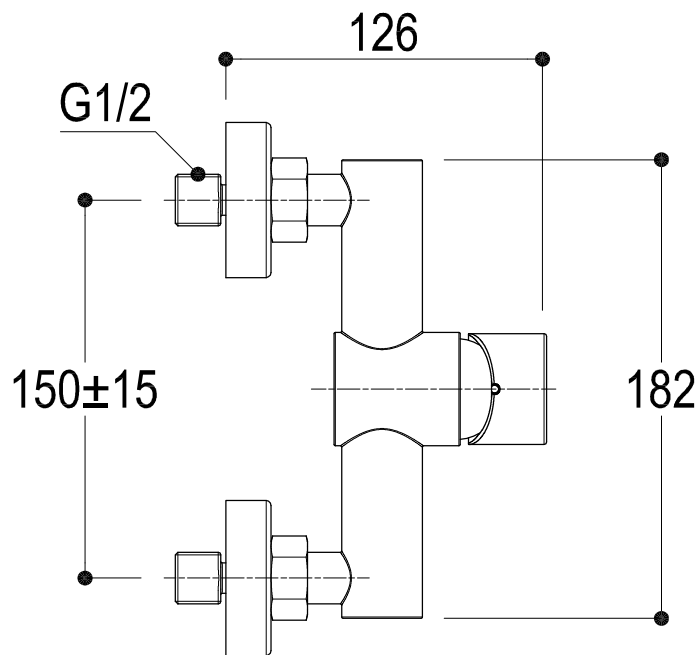

SCHEDA TECNICA / TECHNICAL DATA

**Ritmonio** RUBINETTERIE  
13019 VARALLO \_ (VC) \_ ITALY

SERIE	REVERSO	CODICE	QOBA6057	DATA EMISSIONE	29/09/14
DENOMINAZIONE	Miscelatore monocomando esterno per doccia Outer single lever shower mixer				
REVISIONE	EMESSO	ZUMELLA	APPROVATO	GIUSTO	