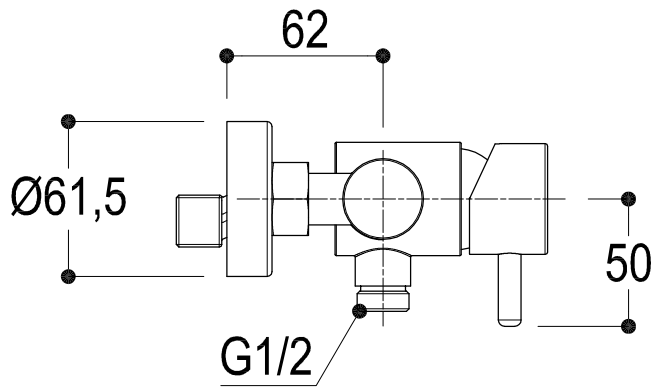

SCHEDA TECNICA / TECHNICAL DATA

**Ritmonio** RUBINETTERIE  
13019 VARALLO \_ (VC) \_ ITALY

SERIE	REVERSO	CODICE	QOBA6057	DATA EMISSIONE	29/09/14
DENOMINAZIONE	Miscelatore monocomando esterno per doccia Outer single lever shower mixer				
REVISIONE	EMESSO	ZUMELLA	APPROVATO	GIUSTO	