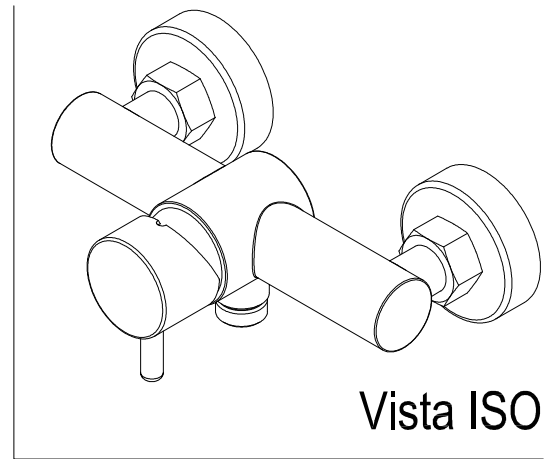

SCHEDA TECNICA / TECHNICAL DATA

**Ritmonio** RUBINETTERIE  
13019 VARALLO \_ (VC) \_ ITALY

SERIE	REVERSO	CODICE	QOBA6057	DATA EMISSIONE	29/09/14
DENOMINAZIONE	Miscelatore monocomando esterno per doccia Outer single lever shower mixer				
REVISIONE	EMESSO	ZUMELLA	APPROVATO	GIUSTO	