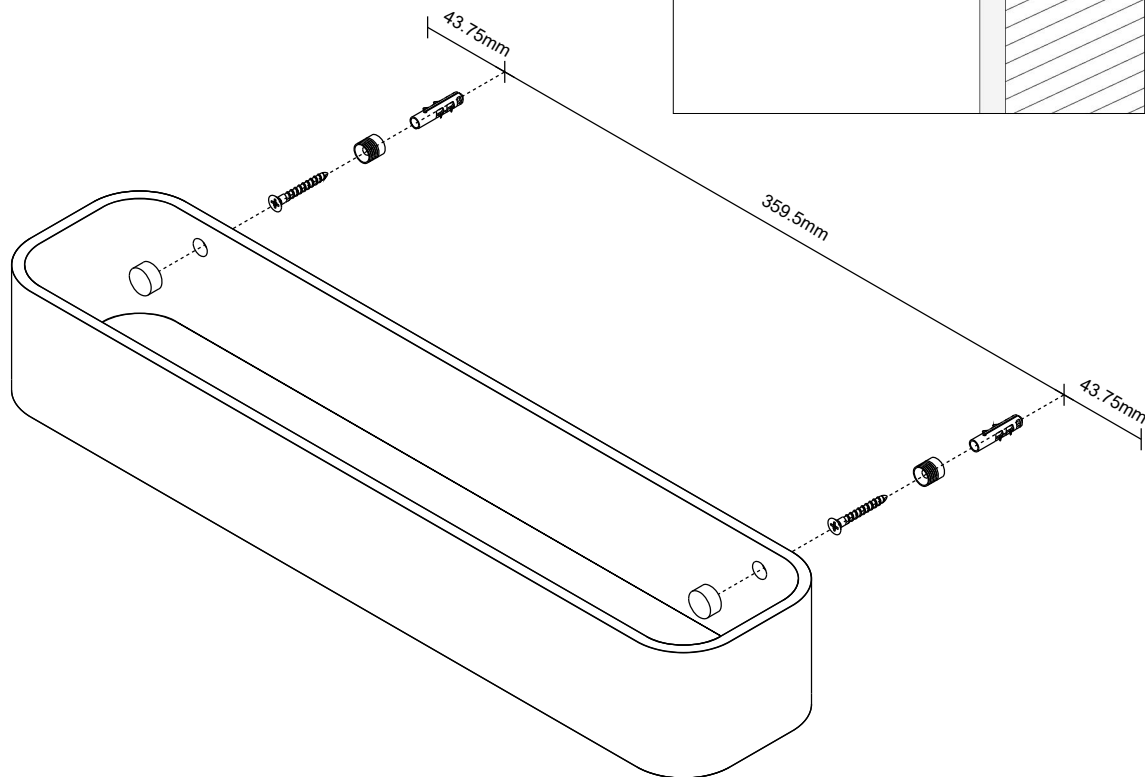

DECOR WALTHER®

Since 1973

STONE DCT 45

DUSCHCONTAINER
SHOWER CONTAINER
RÉCIPÉNT DE DOUCHE
CONTENTORE DOCCIA

Alle Angaben ohne Gewähr.
Maß und Modelländerungen vorbehalten.
All information without engagement.
Measurement and changes conditionally.
Toutes les données sans garantie.
Les dimensions et les modèles peuvent
être modifiés sans préavis.
Tutti i dati senza garanzia. Le dimensioni
e i modelli sono soggetti a modifiche
senza preavviso.