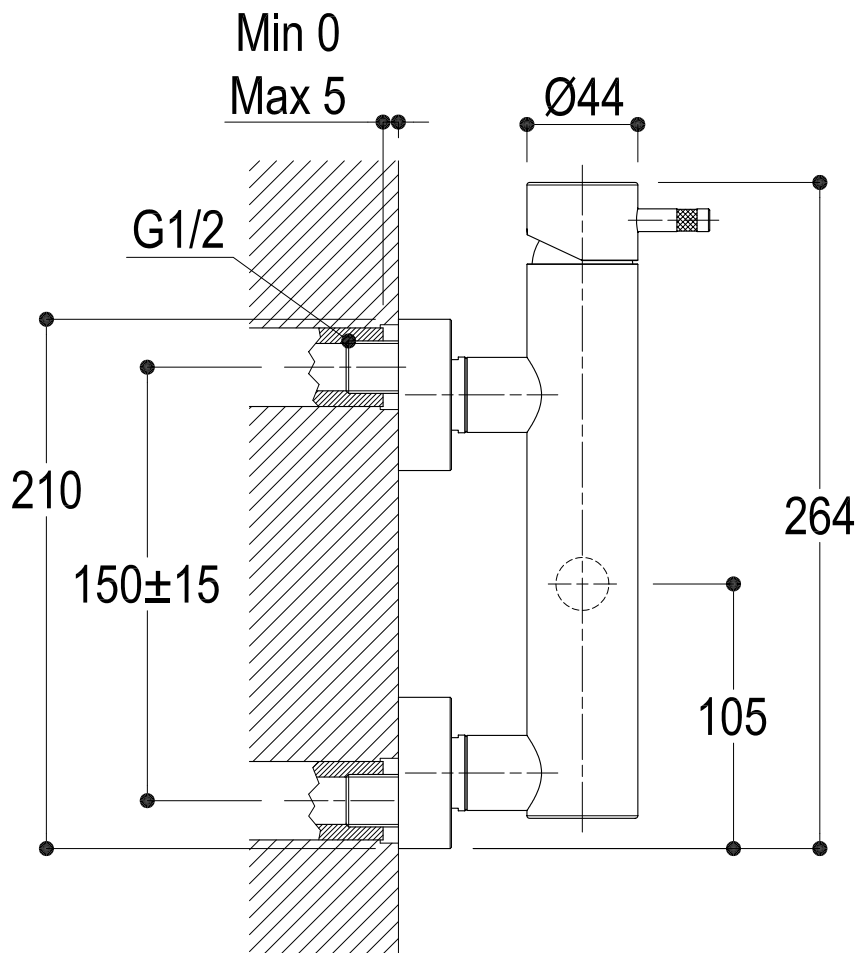

SCHEDA TECNICA / TECHNICAL DATA

Ritmonio RUBINETTERIE
13019 VARALLO _ (VC) _ ITALY

SERIE	CODICE	DATA EMISSIONE
DIAMETROTRENTACINQUE	0158	08/04/09

DENOMINAZIONE
Miscelatore monocomando esterno per doccia
Outer single lever shower mixer