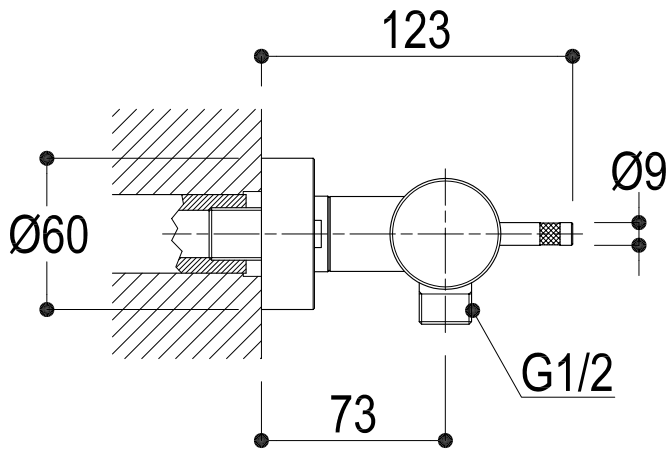

SCHEDA TECNICA / TECHNICAL DATA

Ritmonio RUBINETTERIE
13019 VARALLO _ (VC) _ ITALY

SERIE	CODICE	DATA EMISSIONE
DIAMETROTRENTACINQUE	0158	08/04/09

DENOMINAZIONE
Miscelatore monocomando esterno per doccia
Outer single lever shower mixer